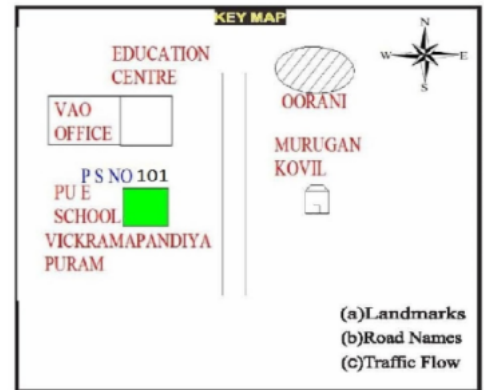

Cad View

Key MAP View