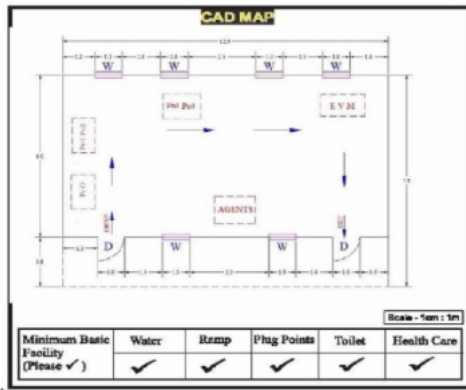

Cad View

Key MAP View