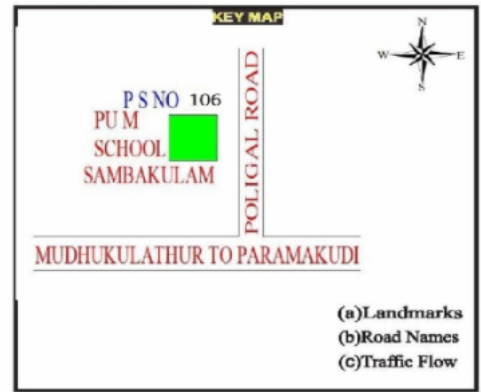

Cad View

Key MAP View