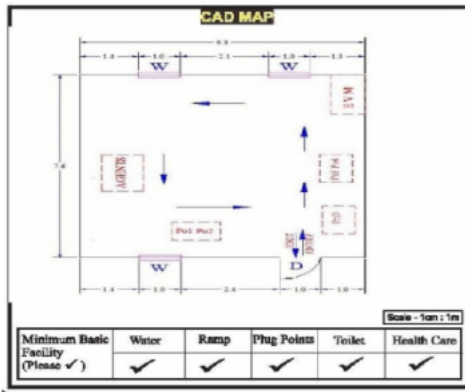

Cad View

Key MAP View