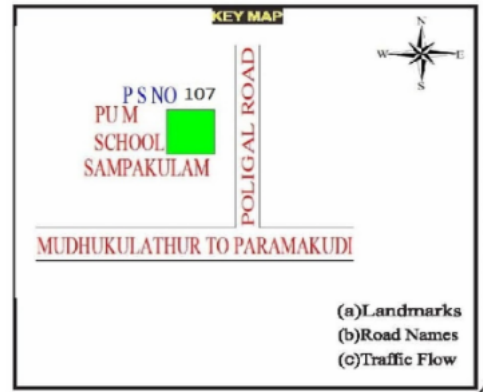

Key MAP View