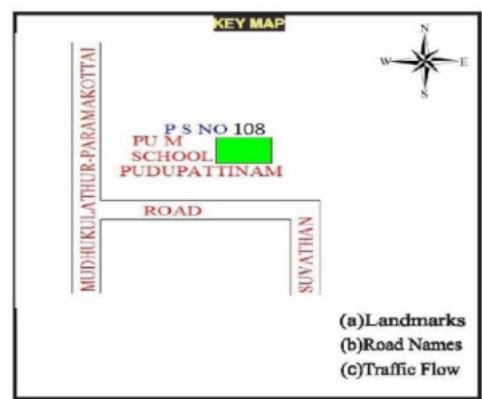

Google Map View

Polling Station Building Front View

Polling Station Front View

Cad View

Key MAP View

1	WMP2315034	பெயர் : விக்கேஷ் ராகுல் தந்தையின் பெயர்: திருவாசகம் வீட்டு எண் : 0 வயது : 23 பாலினம் : ஆண்	Photo is available	2	WMP2451367	பெயர் : செந்தில்குமார் தந்தையின் பெயர்: பதினெட்டான் வீட்டு எண் : 2 வயது : 52 பாலினம் : ஆண்	Photo is available	3	JKS1830769	பெயர் : கண்ணதாசன் - தந்தையின் பெயர்: சக்கரபாணி - வீட்டு எண் : 3-2 வயது : 40 பாலினம் : ஆண்	Photo is available
4	WMP0644211	பெயர் : ராமர் - தந்தையின் பெயர்: அர்ச்சுணன் - வீட்டு எண் : 3-5 வயது : 41 பாலினம் : ஆண்	Photo is available	5	WMP1136084	பெயர் : அனிதா - தந்தையின் பெயர்: பிரபு - வீட்டு எண் : 3-7 வயது : 27 பாலினம் : பெண்	Photo is available	6	WMP2208460	பெயர் : மீனா கணவர் பெயர்: நாகநாதன் வீட்டு எண் : 3/17 வயது : 30 பாலினம் : பெண்	Photo is available
7	WMP1573245	பெயர் : கோவிந்தராஜ் - தந்தையின் பெயர்: அர்ச்சுணன் - வீட்டு எண் : 3-20 வயது : 51 பாலினம் : ஆண்	Photo is available	8	WMP0578799	பெயர் : கலா - கணவர் பெயர்: விங்கம் - வீட்டு எண் : 3-30 வயது : 35 பாலினம் : பெண்	Photo is available	9	WMP0889006	பெயர் : திருவாசக்கண்ணன் - தந்தையின் பெயர்: கோவிந்தராஜ் - வீட்டு எண் : 3-40 வயது : 33 பாலினம் : ஆண்	Photo is available
10	WMP0889113	பெயர் : மகேஸ்வரி - கணவர் பெயர்: தெய்வேந்திரன் - வீட்டு எண் : 3-46 வயது : 45 பாலினம் : பெண்	Photo is available	11	WMP0680553	பெயர் : தெய்வேந்திரன் - தந்தையின் பெயர்: கருப்பையா - வீட்டு எண் : 3-46 வயது : 42 பாலினம் : ஆண்	Photo is available	12	JKS3675329	பெயர் : பாதம்பிரியாள் - கணவர் பெயர்: உத்திரநாதன் - வீட்டு எண் : 3-52 வயது : 41 பாலினம் : பெண்	Photo is available
S 13	WMP0792127	பெயர் : பீனாகுமாரி கணவர் பெயர்: ஷடீவேல்முருகன் - வீட்டு எண் : 3-59 வயது : 42 பாலினம் : பெண்	Photo is available	14	WMP0756288	பெயர் : குணசீலி - தந்தையின் பெயர்: முருகலிங்கம் - வீட்டு எண் : 3-67 வயது : 32 பாலினம் : பெண்	Photo is available	15	WMP0756262	பெயர் : தினேஷ்கண்ணன் - தந்தையின் பெயர்: முருகலிங்கம் - வீட்டு எண் : 3-67 வயது : 31 பாலினம் : ஆண்	Photo is available
16	WMP0792176	பெயர் : கார்த்திக் - தாயின் பெயர்: தேவி - வீட்டு எண் : 3-72-2 வயது : 35 பாலினம் : ஆண்	Photo is available	17	JKS3598588	பெயர் : கோபி - தந்தையின் பெயர்: ரவீந்திரன் - வீட்டு எண் : 3-78 வயது : 47 பாலினம் : ஆண்	Photo is available	18	JKS1192160	பெயர் : சத்தியவாணி - கணவர் பெயர்: விஸ்வநாதன் - வீட்டு எண் : 3-80 வயது : 56 பாலினம் : பெண்	Photo is available
19	WMP0792309	பெயர் : கபிலரசி - தந்தையின் பெயர்: சத்தியவாணி - வீட்டு எண் : 3-80 வயது : 31 பாலினம் : பெண்	Photo is available	20	WMP0792184	பெயர் : நீலமேகம் - தந்தையின் பெயர்: நாராயணன் - வீட்டு எண் : 3-82 வயது : 45 பாலினம் : ஆண்	Photo is available	21	JKS3622800	பெயர் : குமரவேலு - தந்தையின் பெயர்: அழகர்சாமி - வீட்டு எண் : 3-84-2 வயது : 48 பாலினம் : ஆண்	Photo is available
22	WMP0484204	பெயர் : கண்ணதாசன் - தந்தையின் பெயர்: ரவிச்சந்திரன் - வீட்டு எண் : 3-85 வயது : 33 பாலினம் : ஆண்	Photo is available	23	WMP0578864	பெயர் : விஸ்வநாதன் - தந்தையின் பெயர்: இராதாகிருஷ்ணன் - வீட்டு எண் : 3-87 வயது : 47 பாலினம் : ஆண்	Photo is available	24	WMP0792226	பெயர் : யோகப்பிரியா - கணவர் பெயர்: விஸ்வநாதன் - வீட்டு எண் : 3-87 வயது : 41 பாலினம் : பெண்	Photo is available
25	WMP1012947	பெயர் : செல்வகணபதி - தந்தையின் பெயர்: அங்குச்சாமி - வீட்டு எண் : 3-87 வயது : 30 பாலினம் : ஆண்	Photo is available	26	WMP0680504	பெயர் : ஷடீவேல் - தந்தையின் பெயர்: ராமுகோன் - வீட்டு எண் : 3-88 வயது : 66 பாலினம் : ஆண்	Photo is available	S 27	WMP0680512	பெயர் : சிவசங்கரி - தந்தையின் பெயர்: ஷடீவேல் - வீட்டு எண் : 3-88 வயது : 31 பாலினம் : பெண்	Photo is available
28	WMP1573252	பெயர் : மூர்த்தி - தந்தையின் பெயர்: முத்து - வீட்டு எண் : 3-91 வயது : 70 பாலினம் : ஆண்	Photo is available	29	WMP0792143	பெயர் : நதியா - கணவர் பெயர்: பாரதிராஜன் - வீட்டு எண் : 3-91 வயது : 39 பாலினம் : பெண்	Photo is available	30	WMP0643718	பெயர் : கனகா - கணவர் பெயர்: தாமரைக்கண்ணன் - வீட்டு எண் : 3-103 வயது : 33 பாலினம் : பெண்	Photo is available