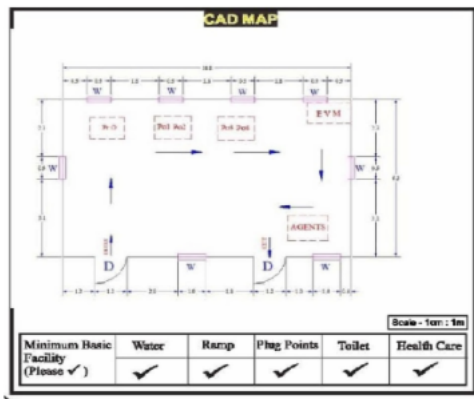

Google Map View

Polling Station Building Front View

Polling Station Front View

Cad View

Key MAP View

1	WMP2315034	பெயர் : விக்கேஷ் ராகுல் தந்தையின் பெயர்: திருவாசகம் வீட்டு எண் : 0 வயது : 23 பாலினம் : ஆண்	Photo is available	2	WMP2451367	பெயர் : செந்தில்குமார் தந்தையின் பெயர்: பதினெட்டான் வீட்டு எண் : 2 வயது : 52 பாலினம் : ஆண்	Photo is available	3	JKS1830769	பெயர் : கண்ணதாசன் - தந்தையின் பெயர்: சக்கரபாணி - வீட்டு எண் : 3-2 வயது : 40 பாலினம் : ஆண்	Photo is available
4	WMP0644211	பெயர் : ராமர் - தந்தையின் பெயர்: அர்ச்சுணன் - வீட்டு எண் : 3-5 வயது : 41 பாலினம் : ஆண்	Photo is available	5	WMP1136084	பெயர் : அனிதா - தந்தையின் பெயர்: பிரபு - வீட்டு எண் : 3-7 வயது : 27 பாலினம் : பெண்	Photo is available	6	WMP2208460	பெயர் : மீனா கணவர் பெயர்: நாகநாதன் வீட்டு எண் : 3/17 வயது : 30 பாலினம் : பெண்	Photo is available
7	WMP1573245	பெயர் : கோவிந்தராஜ் - தந்தையின் பெயர்: அர்ச்சுணன் - வீட்டு எண் : 3-20 வயது : 51 பாலினம் : ஆண்	Photo is available	8	WMP0578799	பெயர் : கலா - கணவர் பெயர்: விங்கம் - வீட்டு எண் : 3-30 வயது : 35 பாலினம் : பெண்	Photo is available	9	WMP0889006	பெயர் : திருவாசக்கண்ணன் - தந்தையின் பெயர்: கோவிந்தராஜ் - வீட்டு எண் : 3-40 வயது : 33 பாலினம் : ஆண்	Photo is available
10	WMP0889113	பெயர் : மகேஸ்வரி - கணவர் பெயர்: தெய்வேந்திரன் - வீட்டு எண் : 3-46 வயது : 45 பாலினம் : பெண்	Photo is available	11	WMP0680553	பெயர் : தெய்வேந்திரன் - தந்தையின் பெயர்: கருப்பையா - வீட்டு எண் : 3-46 வயது : 42 பாலினம் : ஆண்	Photo is available	12	JKS3675329	பெயர் : பாதம்பிரியாள் - கணவர் பெயர்: உத்திரநாதன் - வீட்டு எண் : 3-52 வயது : 41 பாலினம் : பெண்	Photo is available
S 13	WMP0792127	பெயர் : பீனாகுமாரி கணவர் பெயர்: ஷடீவேல்முருகன் - வீட்டு எண் : 3-59 வயது : 42 பாலினம் : பெண்	Photo is available	14	WMP0756288	பெயர் : குணசீலி - தந்தையின் பெயர்: முருகலிங்கம் - வீட்டு எண் : 3-67 வயது : 32 பாலினம் : பெண்	Photo is available	15	WMP0756262	பெயர் : தினேஷ்கண்ணன் - தந்தையின் பெயர்: முருகலிங்கம் - வீட்டு எண் : 3-67 வயது : 31 பாலினம் : ஆண்	Photo is available
16	WMP0792176	பெயர் : கார்த்திக் - தாயின் பெயர்: தேவி - வீட்டு எண் : 3-72-2 வயது : 35 பாலினம் : ஆண்	Photo is available	17	JKS3598588	பெயர் : கோபி - தந்தையின் பெயர்: ரவீந்திரன் - வீட்டு எண் : 3-78 வயது : 47 பாலினம் : ஆண்	Photo is available	18	JKS1192160	பெயர் : சத்தியவாணி - கணவர் பெயர்: விஸ்வநாதன் - வீட்டு எண் : 3-80 வயது : 56 பாலினம் : பெண்	Photo is available
19	WMP0792309	பெயர் : கபிலரசி - தந்தையின் பெயர்: சத்தியவாணி - வீட்டு எண் : 3-80 வயது : 31 பாலினம் : பெண்	Photo is available	20	WMP0792184	பெயர் : நீலமேகம் - தந்தையின் பெயர்: நாராயணன் - வீட்டு எண் : 3-82 வயது : 45 பாலினம் : ஆண்	Photo is available	21	JKS3622800	பெயர் : குமரவேலு - தந்தையின் பெயர்: அழகர்சாமி - வீட்டு எண் : 3-84-2 வயது : 48 பாலினம் : ஆண்	Photo is available
22	WMP0484204	பெயர் : கண்ணதாசன் - தந்தையின் பெயர்: ரவிச்சந்திரன் - வீட்டு எண் : 3-85 வயது : 33 பாலினம் : ஆண்	Photo is available	23	WMP0578864	பெயர் : விஸ்வநாதன் - தந்தையின் பெயர்: இராதாகிருஷ்ணன் - வீட்டு எண் : 3-87 வயது : 47 பாலினம் : ஆண்	Photo is available	24	WMP0792226	பெயர் : யோகப்பிரியா - கணவர் பெயர்: விஸ்வநாதன் - வீட்டு எண் : 3-87 வயது : 41 பாலினம் : பெண்	Photo is available
25	WMP1012947	பெயர் : செல்வகணபதி - தந்தையின் பெயர்: அங்குச்சாமி - வீட்டு எண் : 3-87 வயது : 30 பாலினம் : ஆண்	Photo is available	26	WMP0680504	பெயர் : ஷடீவேல் - தந்தையின் பெயர்: ராமுகோன் - வீட்டு எண் : 3-88 வயது : 66 பாலினம் : ஆண்	Photo is available	S 27	WMP0680512	பெயர் : சிவசங்கரி - தந்தையின் பெயர்: ஷடீவேல் - வீட்டு எண் : 3-88 வயது : 31 பாலினம் : பெண்	Photo is available
28	WMP1573252	பெயர் : மூர்த்தி - தந்தையின் பெயர்: முத்து - வீட்டு எண் : 3-91 வயது : 70 பாலினம் : ஆண்	Photo is available	29	WMP0792143	பெயர் : நதியா - கணவர் பெயர்: பாரதிராஜன் - வீட்டு எண் : 3-91 வயது : 39 பாலினம் : பெண்	Photo is available	30	WMP0643718	பெயர் : கனகா - கணவர் பெயர்: தாமரைக்கண்ணன் - வீட்டு எண் : 3-103 வயது : 33 பாலினம் : பெண்	Photo is available