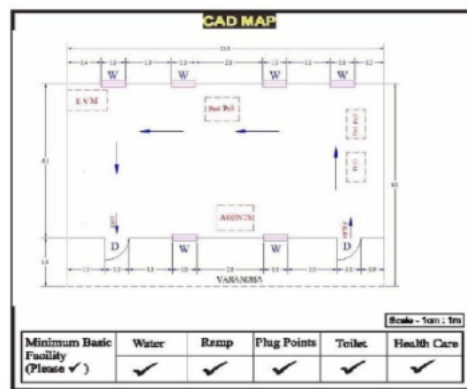

Cad View

Key MAP View