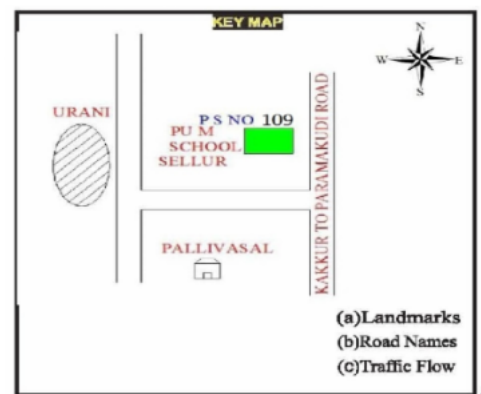

Cad View

Key MAP View