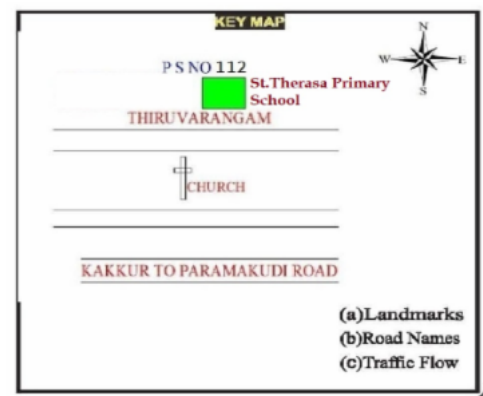

Google Map View

Polling Station Building Front View

Polling Station Front View

Cad View

Key MAP View

1	WMP2239762	பெயர் : ரெமி ராய் ஜெனோ தந்தையின் பெயர்: குணசீலன் வீட்டு எண் : 3/22 வயது : 24 பாலினம் : ஆண்	Photo is available	2	WMP1617026	பெயர் : குழந்தை - கணவர் பெயர்: சூசை - வீட்டு எண் : 3-24 வயது : 80 பாலினம் : பெண்	Photo is available	3	WMP1029966	பெயர் : ஜெயபாலன் - தந்தையின் பெயர்: குழந்தைச்சாமி - வீட்டு எண் : 3-31 வயது : 46 பாலினம் : ஆண்	Photo is available
4	WMP1308873	பெயர் : எலிசபெத் தந்தையின் பெயர்: மார்ட்டின் வீட்டு எண் : 3/35 வயது : 26 பாலினம் : பெண்	Photo is available	5	WMP2315174	பெயர் : பாரதிராஜா தந்தையின் பெயர்: சுப்ரமணியன் வீட்டு எண் : 3/37 வயது : 26 பாலினம் : ஆண்	Photo is available	6	WMP0793307	பெயர் : டைசன்சில்வஸ்டர் - தந்தையின் பெயர்: ஞானமுத்து - வீட்டு எண் : 3-46 வயது : 32 பாலினம் : ஆண்	Photo is available
7	WMP0792861	பெயர் : சரவணக்குமார் - தந்தையின் பெயர்: சித்திரவேல் - வீட்டு எண் : 3-357 வயது : 39 பாலினம் : ஆண்	Photo is available	8	WMP0792952	பெயர் : கனிமொழி - கணவர் பெயர்: சரவணக்குமார் - வீட்டு எண் : 3-357 வயது : 35 பாலினம் : பெண்	Photo is available	9	WMP1245133	பெயர் : சுஷ்மிதா தந்தையின் பெயர்: செல்வம் வீட்டு எண் : 4/1 வயது : 26 பாலினம் : பெண்	Photo is available
10	WMP2239804	பெயர் : நித்திகா தந்தையின் பெயர்: செல்வம் வீட்டு எண் : 4/1 வயது : 24 பாலினம் : பெண்	Photo is available	11	WMP1136431	பெயர் : சக்திவிநாயகர் - தந்தையின் பெயர்: ராசு - வீட்டு எண் : 4-34 வயது : 27 பாலினம் : ஆண்	Photo is available	12	WMP1136423	பெயர் : விக்னேஷ் - தந்தையின் பெயர்: வேலுச்சாமி - வீட்டு எண் : 4-260 வயது : 27 பாலினம் : ஆண்	Photo is available
13	WMP2239796	பெயர் : சிவரஞ்சனி தந்தையின் பெயர்: வேல்முருகன் வீட்டு எண் : 5/3/20 வயது : 23 பாலினம் : பெண்	Photo is available	14	WMP0940684	பெயர் : அன்பரசன் - தந்தையின் பெயர்: முனியசாமி - வீட்டு எண் : 5-13 வயது : 29 பாலினம் : ஆண்	Photo is available	15	WMP0792960	பெயர் : சரசா - கணவர் பெயர்: ராமராஜ் - வீட்டு எண் : 5-40 வயது : 33 பாலினம் : பெண்	Photo is available
16	WMP0792978	பெயர் : வேல்மணி - கணவர் பெயர்: சகாதேவன் - வீட்டு எண் : 5-65 வயது : 36 பாலினம் : பெண்	Photo is available	17	WMP1617034	பெயர் : மரியரெத்தினம் - கணவர் பெயர்: இருதயராஜ் - வீட்டு எண் : 13 வயது : 61 பாலினம் : பெண்	Photo is available	18	WMP1617042	பெயர் : கிறிஸ்டினாமேரி - கணவர் பெயர்: பலத்தசார் - வீட்டு எண் : 15C வயது : 69 பாலினம் : பெண்	Photo is available
19	WMP2239820	பெயர் : ஆன்ஸ்டின் தந்தையின் பெயர்: அந்தோணி வீட்டு எண் : 199-1 வயது : 25 பாலினம் : ஆண்	Photo is available	20	WMP2467553	பெயர் : ஆன்டோ அஜிஸ் தந்தையின் பெயர்: அருளாந்து வீட்டு எண் : 214 வயது : 21 பாலினம் : ஆண்	Photo is available	21	WMP1617059	பெயர் : ஜேம்ஸ்ஜான்பீட்டர் - தந்தையின் பெயர்: இஞ்சாசி - வீட்டு எண் : 215 வயது : 57 பாலினம் : ஆண்	Photo is available
22	JKS1044361	பெயர் : எலிசபெத்ராணி - கணவர் பெயர்: ஜேம்ஸ்ஜான்பீட்டர் - வீட்டு எண் : 215 வயது : 54 பாலினம் : பெண்	Photo is available	23	WMP1312396	பெயர் : ஜோஸ்ஜீபிலா தந்தையின் பெயர்: ஜேம்ஸ்ஜான்பீட்டர் வீட்டு எண் : 215 வயது : 25 பாலினம் : பெண்	Photo is available	24	WMP1029925	பெயர் : எட்வின் அமல் - தந்தையின் பெயர்: ஜேம்ஸ் ஜான் பீட்டர் - வீட்டு எண் : 215-1 வயது : 28 பாலினம் : ஆண்	Photo is available
25	JKS1271352	பெயர் : ஜெபமாலை - தந்தையின் பெயர்: வேதமுத்து - வீட்டு எண் : 216 வயது : 67 பாலினம் : ஆண்	Photo is available	26	WMP1617067	பெயர் : புஷ்பமேரி - கணவர் பெயர்: ஜெபமாலை - வீட்டு எண் : 216 வயது : 64 பாலினம் : பெண்	Photo is available	27	WMP1617075	பெயர் : சவரிமுத்து - தந்தையின் பெயர்: ஞானமுத்து - வீட்டு எண் : 217 வயது : 91 பாலினம் : ஆண்	Photo is available
28	WMP1617091	பெயர் : பாத்திமாராணி - கணவர் பெயர்: துரைராஜ் - வீட்டு எண் : 217 வயது : 63 பாலினம் : பெண்	Photo is available	29	WMP0538439	பெயர் : ஸ்டாலின் - தந்தையின் பெயர்: ஜோசப்துரைராஜ் - வீட்டு எண் : 217 வயது : 37 பாலினம் : ஆண்	Photo is available	30	WMP1617109	பெயர் : இருதயராஜ் - தந்தையின் பெயர்: சவரிமுத்து - வீட்டு எண் : 218 வயது : 63 பாலினம் : ஆண்	Photo is available