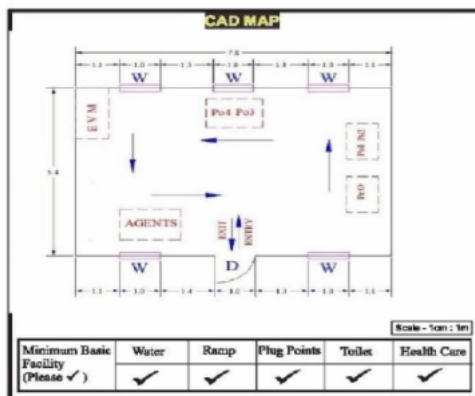

Google Map View

Polling Station Building Front View

Polling Station Front View

Cad View

Key MAP View

1	WMP2239762	பெயர் : ரெமி ராய் ஜெனோ தந்தையின் பெயர்: குணசீலன் வீட்டு எண் : 3/22 வயது : 24 பாலினம் : ஆண்	Photo is available	2	WMP1617026	பெயர் : குழந்தை - கணவர் பெயர்: சூசை - வீட்டு எண் : 3-24 வயது : 80 பாலினம் : பெண்	Photo is available	3	WMP1029966	பெயர் : ஜெயபாலன் - தந்தையின் பெயர்: குழந்தைச்சாமி - வீட்டு எண் : 3-31 வயது : 46 பாலினம் : ஆண்	Photo is available
4	WMP1308873	பெயர் : எலிசபெத் தந்தையின் பெயர்: மார்ட்டின் வீட்டு எண் : 3/35 வயது : 26 பாலினம் : பெண்	Photo is available	5	WMP2315174	பெயர் : பாரதிராஜா தந்தையின் பெயர்: சுப்ரமணியன் வீட்டு எண் : 3/37 வயது : 26 பாலினம் : ஆண்	Photo is available	6	WMP0793307	பெயர் : டைசன்சில்வஸ்டர் - தந்தையின் பெயர்: ஞானமுத்து - வீட்டு எண் : 3-46 வயது : 32 பாலினம் : ஆண்	Photo is available
7	WMP0792861	பெயர் : சரவணக்குமார் - தந்தையின் பெயர்: சித்திரவேல் - வீட்டு எண் : 3-357 வயது : 39 பாலினம் : ஆண்	Photo is available	8	WMP0792952	பெயர் : கனிமொழி - கணவர் பெயர்: சரவணக்குமார் - வீட்டு எண் : 3-357 வயது : 35 பாலினம் : பெண்	Photo is available	9	WMP1245133	பெயர் : சுஷ்மிதா தந்தையின் பெயர்: செல்வம் வீட்டு எண் : 4/1 வயது : 26 பாலினம் : பெண்	Photo is available
10	WMP2239804	பெயர் : நித்திகா தந்தையின் பெயர்: செல்வம் வீட்டு எண் : 4/1 வயது : 24 பாலினம் : பெண்	Photo is available	11	WMP1136431	பெயர் : சக்திவிநாயகர் - தந்தையின் பெயர்: ராசு - வீட்டு எண் : 4-34 வயது : 27 பாலினம் : ஆண்	Photo is available	12	WMP1136423	பெயர் : விக்னேஷ் - தந்தையின் பெயர்: வேலுச்சாமி - வீட்டு எண் : 4-260 வயது : 27 பாலினம் : ஆண்	Photo is available
13	WMP2239796	பெயர் : சிவரஞ்சனி தந்தையின் பெயர்: வேல்முருகன் வீட்டு எண் : 5/3/20 வயது : 23 பாலினம் : பெண்	Photo is available	14	WMP0940684	பெயர் : அன்பரசன் - தந்தையின் பெயர்: முனியசாமி - வீட்டு எண் : 5-13 வயது : 29 பாலினம் : ஆண்	Photo is available	15	WMP0792960	பெயர் : சரசா - கணவர் பெயர்: ராமராஜ் - வீட்டு எண் : 5-40 வயது : 33 பாலினம் : பெண்	Photo is available
16	WMP0792978	பெயர் : வேல்மணி - கணவர் பெயர்: சகாதேவன் - வீட்டு எண் : 5-65 வயது : 36 பாலினம் : பெண்	Photo is available	17	WMP1617034	பெயர் : மரியரெத்தினம் - கணவர் பெயர்: இருதயராஜ் - வீட்டு எண் : 13 வயது : 61 பாலினம் : பெண்	Photo is available	18	WMP1617042	பெயர் : கிறிஸ்டினாமேரி - கணவர் பெயர்: பலத்தசார் - வீட்டு எண் : 15C வயது : 69 பாலினம் : பெண்	Photo is available
19	WMP2239820	பெயர் : ஆன்ஸ்டின் தந்தையின் பெயர்: அந்தோணி வீட்டு எண் : 199-1 வயது : 25 பாலினம் : ஆண்	Photo is available	20	WMP2467553	பெயர் : ஆன்டோ அஜிஸ் தந்தையின் பெயர்: அருளாந்து வீட்டு எண் : 214 வயது : 21 பாலினம் : ஆண்	Photo is available	21	WMP1617059	பெயர் : ஜேம்ஸ்ஜான்பீட்டர் - தந்தையின் பெயர்: இஞ்சாசி - வீட்டு எண் : 215 வயது : 57 பாலினம் : ஆண்	Photo is available
22	JKS1044361	பெயர் : எலிசபெத்ராணி - கணவர் பெயர்: ஜேம்ஸ்ஜான்பீட்டர் - வீட்டு எண் : 215 வயது : 54 பாலினம் : பெண்	Photo is available	23	WMP1312396	பெயர் : ஜோஸ்ஜீபிலா தந்தையின் பெயர்: ஜேம்ஸ்ஜான்பீட்டர் வீட்டு எண் : 215 வயது : 25 பாலினம் : பெண்	Photo is available	24	WMP1029925	பெயர் : எட்வின் அமல் - தந்தையின் பெயர்: ஜேம்ஸ் ஜான் பீட்டர் - வீட்டு எண் : 215-1 வயது : 28 பாலினம் : ஆண்	Photo is available
25	JKS1271352	பெயர் : ஜெபமாலை - தந்தையின் பெயர்: வேதமுத்து - வீட்டு எண் : 216 வயது : 67 பாலினம் : ஆண்	Photo is available	26	WMP1617067	பெயர் : புஷ்பமேரி - கணவர் பெயர்: ஜெபமாலை - வீட்டு எண் : 216 வயது : 64 பாலினம் : பெண்	Photo is available	27	WMP1617075	பெயர் : சவரிமுத்து - தந்தையின் பெயர்: ஞானமுத்து - வீட்டு எண் : 217 வயது : 91 பாலினம் : ஆண்	Photo is available
28	WMP1617091	பெயர் : பாத்திமாராணி - கணவர் பெயர்: துரைராஜ் - வீட்டு எண் : 217 வயது : 63 பாலினம் : பெண்	Photo is available	29	WMP0538439	பெயர் : ஸ்டாலின் - தந்தையின் பெயர்: ஜோசப்துரைராஜ் - வீட்டு எண் : 217 வயது : 37 பாலினம் : ஆண்	Photo is available	30	WMP1617109	பெயர் : இருதயராஜ் - தந்தையின் பெயர்: சவரிமுத்து - வீட்டு எண் : 218 வயது : 63 பாலினம் : ஆண்	Photo is available