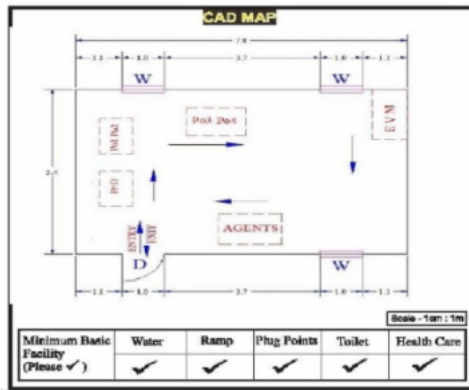

Google Map View

Polling Station Building Front View

Polling Station Front View

Cad View

Key MAP View

1	WMP2403194	பெயர் : செல்வக்குமார் ராஜாமணி தந்தையின் பெயர்: இராஜாமணி வீட்டு எண் : 0 வயது : 29 பாலினம் : ஆண்	Photo is available	2	WMP2403186	பெயர் : சுகண்யா கணவர் பெயர்: முத்துக்குமார் வீட்டு எண் : 0 வயது : 27 பாலினம் : பெண்	Photo is available	3	WMP0538777	பெயர் : சுரேஷ்பாபு - தந்தையின் பெயர்: ராமச்சந்திரன் - வீட்டு எண் : 1 வயது : 35 பாலினம் : ஆண்	Photo is available
4	WMP0889428	பெயர் : ரேவதி - கணவர் பெயர்: ஐயப்பன் - வீட்டு எண் : 1-23C வயது : 29 பாலினம் : பெண்	Photo is available	5	WMP0793547	பெயர் : உரங்காச்செல்வம் - தந்தையின் பெயர்: சுப்ரமணி - வீட்டு எண் : 1-32 வயது : 37 பாலினம் : ஆண்	Photo is available	6	WMP0793539	பெயர் : பாஸ்கர் - தந்தையின் பெயர்: சுப்பிரமணி - வீட்டு எண் : 1-32 வயது : 34 பாலினம் : பெண்	Photo is available
7	WMP1245216	பெயர் : சந்திரப்பிரியா தந்தையின் பெயர்: முத்துச்சாமி வீட்டு எண் : 1/35B வயது : 25 பாலினம் : பெண்	Photo is available	8	WMP1007129	பெயர் : மலைராசு - தந்தையின் பெயர்: உடையார் - வீட்டு எண் : 1-40 வயது : 35 பாலினம் : ஆண்	Photo is available	9	WMP0889444	பெயர் : சக்திவேல் - தந்தையின் பெயர்: வெள்ளிமுத்து - வீட்டு எண் : 1-43 வயது : 41 பாலினம் : ஆண்	Photo is available
10	JKS3599651	பெயர் : லெட்சுமணன் - தந்தையின் பெயர்: சிங்காரூ - வீட்டு எண் : 1-47 வயது : 43 பாலினம் : ஆண்	Photo is available	11	WMP1580851	பெயர் : ராஜேஸ்வரி - கணவர் பெயர்: முருகேசன் - வீட்டு எண் : 1-50 வயது : 51 பாலினம் : பெண்	Photo is available	12	WMP1580869	பெயர் : ராஜவள்ளி - கணவர் பெயர்: முருகேசன் - வீட்டு எண் : 1-51A வயது : 56 பாலினம் : பெண்	Photo is available
13	WMP1030030	பெயர் : அர்சுணன் - தந்தையின் பெயர்: கோவிந்தன் - வீட்டு எண் : 1-53 வயது : 40 பாலினம் : ஆண்	Photo is available	14	WMP1007111	பெயர் : கீதா - கணவர் பெயர்: கணேசன் - வீட்டு எண் : 1-55B வயது : 41 பாலினம் : பெண்	Photo is available	15	WMP0793380	பெயர் : ஜெயகாந்தி - கணவர் பெயர்: பூமிக்குமார் - வீட்டு எண் : 1-58 வயது : 43 பாலினம் : பெண்	Photo is available
16	WMP1007103	பெயர் : ராஜலெட்சுமி - கணவர் பெயர்: பாலமுருகன் - வீட்டு எண் : 1-59 வயது : 30 பாலினம் : பெண்	Photo is available	17	WMP0793505	பெயர் : பால்கரன் - தந்தையின் பெயர்: மாரியப்பன் - வீட்டு எண் : 1-63 வயது : 41 பாலினம் : ஆண்	Photo is available	18	WMP0681361	பெயர் : தனபாலன் - தந்தையின் பெயர்: செல்லையா - வீட்டு எண் : 1-64 வயது : 34 பாலினம் : ஆண்	Photo is available
19	WMP1198480	பெயர் : சிவகுமார் தந்தையின் பெயர்: தர்மர் வீட்டு எண் : 1/64 வயது : 27 பாலினம் : ஆண்	Photo is available	20	WMP0793497	பெயர் : கார்த்திகாதேவி - தந்தையின் பெயர்: சுந்தரராஜ் - வீட்டு எண் : 1-72A வயது : 30 பாலினம் : பெண்	Photo is available	21	WMP1120567	பெயர் : சியமாளா - தந்தையின் பெயர்: சுப்பிரமணியன் - வீட்டு எண் : 1-95 வயது : 28 பாலினம் : பெண்	Photo is available
22	WMP0793612	பெயர் : சதீஸ்குமார் - தந்தையின் பெயர்: சுப்பிரமணி - வீட்டு எண் : 1-115 வயது : 30 பாலினம் : ஆண்	Photo is available	23	WMP1245190	பெயர் : சுகந்தி தந்தையின் பெயர்: சுப்பிரமணி வீட்டு எண் : 1/115 வயது : 28 பாலினம் : பெண்	Photo is available	24	WMP2654085	பெயர் : தாரணி தந்தையின் பெயர்: பூபாலன் வீட்டு எண் : 1/127ஏ வயது : 19 பாலினம் : பெண்	Photo is available
25	WMP1245232	பெயர் : ரேவதி தந்தையின் பெயர்: வெள்ளிமுத்து வீட்டு எண் : 1/140 வயது : 25 பாலினம் : பெண்	Photo is available	26	WMP1007178	பெயர் : சிவக்குமார் - தந்தையின் பெயர்: உருமையா - வீட்டு எண் : 1-198 வயது : 31 பாலினம் : ஆண்	Photo is available	27	WMP1007095	பெயர் : நாகவள்ளி - கணவர் பெயர்: முருகவேல் - வீட்டு எண் : 1-594 வயது : 47 பாலினம் : பெண்	Photo is available
28	WMP2468825	பெயர் : லிக்னேஷ்வரன் மு தந்தையின் பெயர்: முருகவேல் செ வீட்டு எண் : 1/594 வயது : 20 பாலினம் : ஆண்	Photo is available	29	WMP0579516	பெயர் : ரமேஷ் - தந்தையின் பெயர்: தனிக்கொடி - வீட்டு எண் : 2-57 வயது : 32 பாலினம் : ஆண்	Photo is available	30	WMP0889386	பெயர் : ராணி - கணவர் பெயர்: சண்முகவேல் - வீட்டு எண் : 2-362 வயது : 40 பாலினம் : பெண்	Photo is available