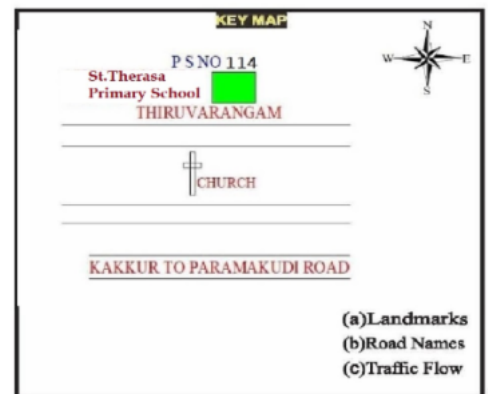

Key MAP View