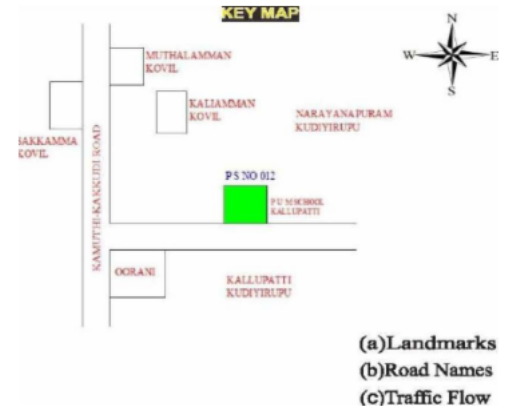

Google Map View

Polling Station Building Front View

Polling Station Front View

Cad View

Key MAP View

சட்டமன்றத் தொகுதியின் எண் மற்றும் பெயர் : 212-முதுகுளத்தூர்
பிரிவு எண் மற்றும் பெயர் 1-கமுதி (வ.கி.) மற்றும் நாராயணபுரம் (ஊ), மேலத்தெரு வார்டு 1