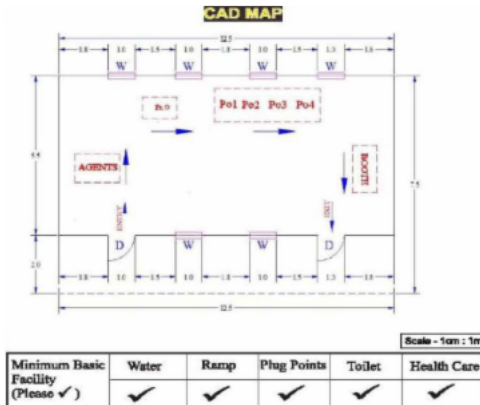

Google Map View

Polling Station Building Front View

Polling Station Front View

Cad View

Key MAP View

சட்டமன்றத் தொகுதியின் எண் மற்றும் பெயர் : 212-முதுகுளத்தூர்
பிரிவு எண் மற்றும் பெயர் 1-கமுதி (வ.கி.) மற்றும் நாராயணபுரம் (ஊ), மேலத்தெரு வார்டு 1