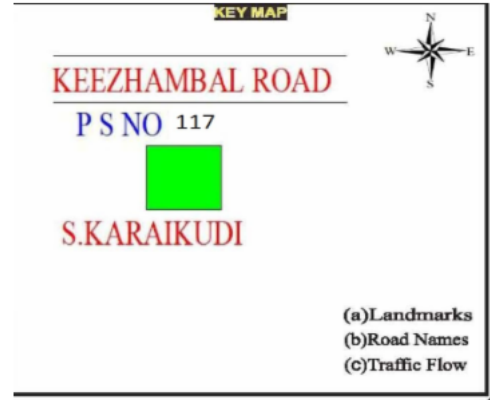

Cad View

Key MAP View