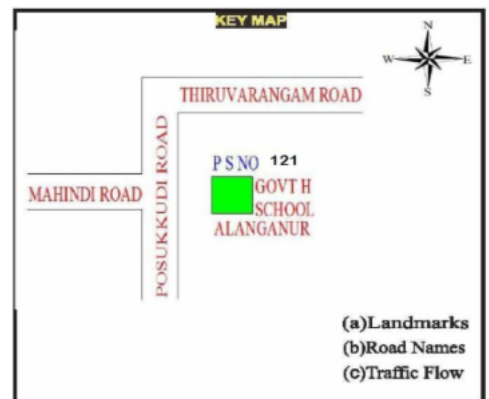

Cad View

Key MAP View