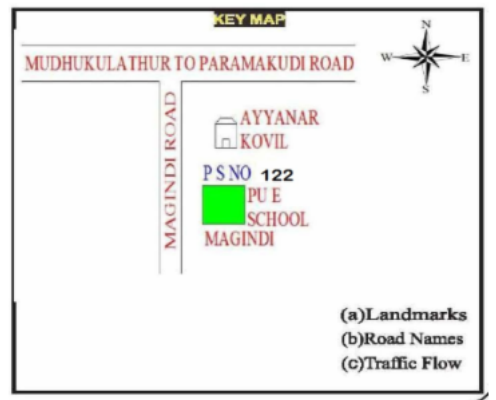

Cad View

Key MAP View