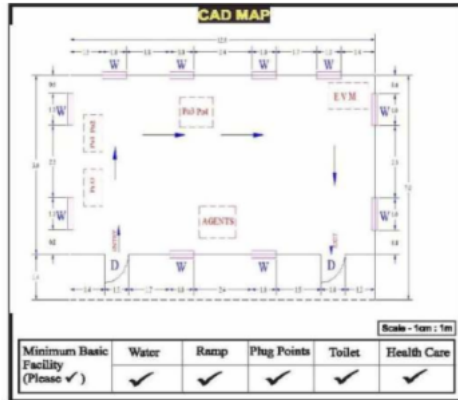

Cad View

Key MAP View