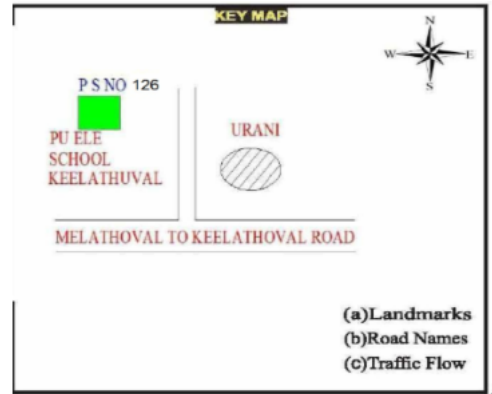

Cad View

Key MAP View