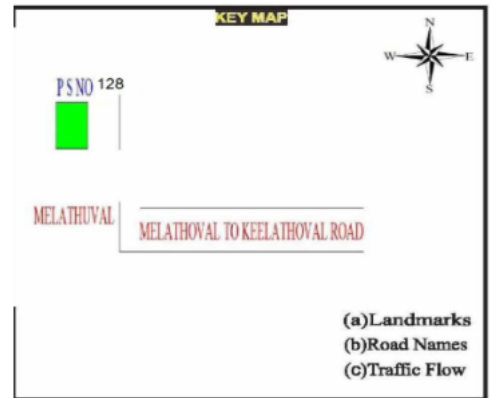

Google Map View

Polling Station Building Front View

Polling Station Front View

Cad View

Key MAP View

சட்டமன்றத் தொகுதியின் எண் மற்றும் பெயர் : 212-முதுகுளத்தூர் பிரிவு எண் மற்றும் பெயர் 1-மேலத்தூவல் (வ.கி) கீழ்த்தூவல் (ஊ), மேலத்தூவல் கிழக்குதெரு வார்டு 1