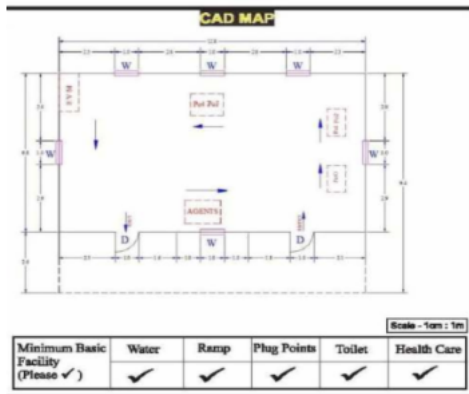

Google Map View

Polling Station Building Front View

Polling Station Front View

Cad View

Key MAP View

சட்டமன்றத் தொகுதியின் எண் மற்றும் பெயர் : 212-முதுகுளத்தூர் பிரிவு எண் மற்றும் பெயர் 1-மேலத்தூவல் (வ.கி) கீழ்த்தூவல் (ஊ), மேலத்தூவல் கிழக்குதெரு வார்டு 1