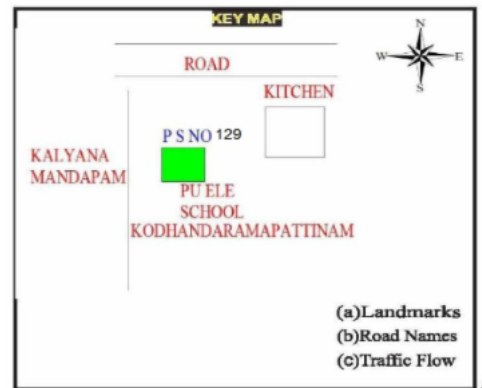

Google Map View

Polling Station Building Front View

Polling Station Front View

Cad View

Key MAP View

1 பெயர் : இந்திரா கணவர் பெயர்: ராமலிங்கம் வீட்டு எண் : 0 வயது : 55 பாலினம் : பெண்	WMP2563732 Photo is available	2 பெயர் : முனியாண்டி - தந்தையின் பெயர்: கருப்பன் - வீட்டு எண் : 0 வயது : 52 பாலினம் : ஆண்	WMP1830595 Photo is available	3 பெயர் : உதயக்குமார் - தந்தையின் பெயர்: பாண்டி - வீட்டு எண் : 1/16 வயது : 27 பாலினம் : ஆண்	WMP1138288 Photo is available
4 பெயர் : ராமலிங்கம் தந்தையின் பெயர்: ராஜாக்கிளி வீட்டு எண் : 1/66 வயது : 55 பாலினம் : ஆண்	WMP2563708 Photo is available	5 பெயர் : ராமு கணவர் பெயர்: சக்திவேல் வீட்டு எண் : 1/130 வயது : 60 பாலினம் : பெண்	WMP1225580 Photo is available	6 பெயர் : பானு - தந்தையின் பெயர்: சக்திவேல் - வீட்டு எண் : 1-130 வயது : 29 பாலினம் : பெண்	WMP1138221 Photo is available
7 பெயர் : ராஜா தந்தையின் பெயர்: சக்திவேல் வீட்டு எண் : 1/130 வயது : 26 பாலினம் : ஆண்	WMP1199223 Photo is available	8 பெயர் : சத்தியா தேவி தந்தையின் பெயர்: சக்திவேல் வீட்டு எண் : 1/130 வயது : 24 பாலினம் : பெண்	WMP2242071 Photo is available	9 பெயர் : சித்திரவேலு - தந்தையின் பெயர்: காளி - வீட்டு எண் : 2 வயது : 80 பாலினம் : ஆண்	WMP1610799 Photo is available
10 பெயர் : ராமநாதன் - தந்தையின் பெயர்: ஊசாடி - வீட்டு எண் : 2 வயது : 79 பாலினம் : ஆண்	WMP1610807 Photo is available	11 பெயர் : ராமு - கணவர் பெயர்: மாரி - வீட்டு எண் : 2 வயது : 79 பாலினம் : பெண்	WMP1610815 Photo is available	12 பெயர் : பாண்டியம்மாள் - கணவர் பெயர்: சித்திரவேலு - வீட்டு எண் : 2 வயது : 78 பாலினம் : பெண்	WMP1610823 Photo is available
13 பெயர் : ராசம்மாள் - கணவர் பெயர்: ராமநாதன் - வீட்டு எண் : 2 வயது : 76 பாலினம் : பெண்	WMP1610831 Photo is available	14 பெயர் : காந்தி - தந்தையின் பெயர்: ராமன் - வீட்டு எண் : 2 வயது : 76 பாலினம் : ஆண்	WMP1610849 Photo is available	15 பெயர் : சண்முகம்மாள் - கணவர் பெயர்: கருப்பையா - வீட்டு எண் : 2 வயது : 76 பாலினம் : பெண்	WMP1610856 Photo is available
16 பெயர் : ஆறுமுகம் - தந்தையின் பெயர்: நாகு - வீட்டு எண் : 2 வயது : 75 பாலினம் : ஆண்	WMP1610864 Photo is available	17 பெயர் : மீனாள் - கணவர் பெயர்: ஆறுமுகம் - வீட்டு எண் : 2 வயது : 71 பாலினம் : பெண்	WMP1610872 Photo is available	18 பெயர் : காந்திமதி - கணவர் பெயர்: சண்முகவேல் - வீட்டு எண் : 2 வயது : 71 பாலினம் : பெண்	JKS1177682 Photo is available
19 பெயர் : சாத்தையா - தந்தையின் பெயர்: கிருஷ்ணன் - வீட்டு எண் : 2 வயது : 66 பாலினம் : ஆண்	WMP1610898 Photo is available	20 பெயர் : பத்மினி - கணவர் பெயர்: சுப்பிரமணியன் - வீட்டு எண் : 2 வயது : 66 பாலினம் : பெண்	WMP1610914 Photo is available	21 பெயர் : சுப்பிரமணியன் - தந்தையின் பெயர்: கருப்பன் - வீட்டு எண் : 2 வயது : 65 பாலினம் : ஆண்	WMP1610880 Photo is available
22 பெயர் : பஞ்சவர்ணம் - கணவர் பெயர்: ஆறுமுகம் - வீட்டு எண் : 2 வயது : 63 பாலினம் : பெண்	WMP1610922 Photo is available	23 பெயர் : புஸ்பம் - கணவர் பெயர்: சாத்தையா - வீட்டு எண் : 2 வயது : 61 பாலினம் : பெண்	WMP1610930 Photo is available	24 பெயர் : சண்முகவேலு - தந்தையின் பெயர்: ஆண்டி - வீட்டு எண் : 2 வயது : 61 பாலினம் : ஆண்	WMP1610948 Photo is available
25 பெயர் : பஞ்சவர்ணம் - கணவர் பெயர்: உத்திரன் - வீட்டு எண் : 2 வயது : 61 பாலினம் : பெண்	WMP1610955 Photo is available	26 பெயர் : பானுமதி - கணவர் பெயர்: சண்முகவேலு - வீட்டு எண் : 2 வயது : 59 பாலினம் : பெண்	WMP1610971 Photo is available	27 பெயர் : காளியம்மாள் - கணவர் பெயர்: சண்முகவேலு - வீட்டு எண் : 2 வயது : 59 பாலினம் : பெண்	WMP1610989 Photo is available
28 பெயர் : ஆனந்தவள்ளி - கணவர் பெயர்: கருப்பையா - வீட்டு எண் : 2 வயது : 57 பாலினம் : பெண்	WMP1610997 Photo is available	29 பெயர் : முருகேசன் - தந்தையின் பெயர்: கண்ணன் - வீட்டு எண் : 2 வயது : 56 பாலினம் : ஆண்	WMP1611003 Photo is available	30 பெயர் : முனியசாமி - தந்தையின் பெயர்: ராமநாதன் - வீட்டு எண் : 2 வயது : 54 பாலினம் : ஆண்	WMP1611011 Photo is available