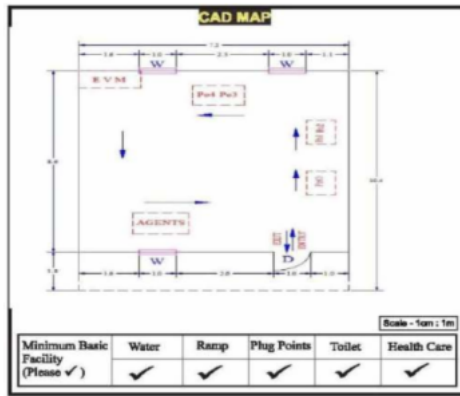

Google Map View

Polling Station Building Front View

Polling Station Front View

Cad View

Key MAP View

1 பெயர் : இந்திரா கணவர் பெயர்: ராமலிங்கம் வீட்டு எண் : 0 வயது : 55 பாலினம் : பெண்	WMP2563732 Photo is available	2 பெயர் : முனியாண்டி - தந்தையின் பெயர்: கருப்பன் - வீட்டு எண் : 0 வயது : 52 பாலினம் : ஆண்	WMP1830595 Photo is available	3 பெயர் : உதயக்குமார் - தந்தையின் பெயர்: பாண்டி - வீட்டு எண் : 1/16 வயது : 27 பாலினம் : ஆண்	WMP1138288 Photo is available
4 பெயர் : ராமலிங்கம் தந்தையின் பெயர்: ராஜாக்கிளி வீட்டு எண் : 1/66 வயது : 55 பாலினம் : ஆண்	WMP2563708 Photo is available	5 பெயர் : ராமு கணவர் பெயர்: சக்திவேல் வீட்டு எண் : 1/130 வயது : 60 பாலினம் : பெண்	WMP1225580 Photo is available	6 பெயர் : பானு - தந்தையின் பெயர்: சக்திவேல் - வீட்டு எண் : 1-130 வயது : 29 பாலினம் : பெண்	WMP1138221 Photo is available
7 பெயர் : ராஜா தந்தையின் பெயர்: சக்திவேல் வீட்டு எண் : 1/130 வயது : 26 பாலினம் : ஆண்	WMP1199223 Photo is available	8 பெயர் : சத்தியா தேவி தந்தையின் பெயர்: சக்திவேல் வீட்டு எண் : 1/130 வயது : 24 பாலினம் : பெண்	WMP2242071 Photo is available	9 பெயர் : சித்திரவேலு - தந்தையின் பெயர்: காளி - வீட்டு எண் : 2 வயது : 80 பாலினம் : ஆண்	WMP1610799 Photo is available
10 பெயர் : ராமநாதன் - தந்தையின் பெயர்: ஊசாடி - வீட்டு எண் : 2 வயது : 79 பாலினம் : ஆண்	WMP1610807 Photo is available	11 பெயர் : ராமு - கணவர் பெயர்: மாரி - வீட்டு எண் : 2 வயது : 79 பாலினம் : பெண்	WMP1610815 Photo is available	12 பெயர் : பாண்டியம்மாள் - கணவர் பெயர்: சித்திரவேலு - வீட்டு எண் : 2 வயது : 78 பாலினம் : பெண்	WMP1610823 Photo is available
13 பெயர் : ராசம்மாள் - கணவர் பெயர்: ராமநாதன் - வீட்டு எண் : 2 வயது : 76 பாலினம் : பெண்	WMP1610831 Photo is available	14 பெயர் : காந்தி - தந்தையின் பெயர்: ராமன் - வீட்டு எண் : 2 வயது : 76 பாலினம் : ஆண்	WMP1610849 Photo is available	15 பெயர் : சண்முகம்மாள் - கணவர் பெயர்: கருப்பையா - வீட்டு எண் : 2 வயது : 76 பாலினம் : பெண்	WMP1610856 Photo is available
16 பெயர் : ஆறுமுகம் - தந்தையின் பெயர்: நாகு - வீட்டு எண் : 2 வயது : 75 பாலினம் : ஆண்	WMP1610864 Photo is available	17 பெயர் : மீனாள் - கணவர் பெயர்: ஆறுமுகம் - வீட்டு எண் : 2 வயது : 71 பாலினம் : பெண்	WMP1610872 Photo is available	18 பெயர் : காந்திமதி - கணவர் பெயர்: சண்முகவேல் - வீட்டு எண் : 2 வயது : 71 பாலினம் : பெண்	JKS1177682 Photo is available
19 பெயர் : சாத்தையா - தந்தையின் பெயர்: கிருஷ்ணன் - வீட்டு எண் : 2 வயது : 66 பாலினம் : ஆண்	WMP1610898 Photo is available	20 பெயர் : பத்மினி - கணவர் பெயர்: சுப்பிரமணியன் - வீட்டு எண் : 2 வயது : 66 பாலினம் : பெண்	WMP1610914 Photo is available	21 பெயர் : சுப்பிரமணியன் - தந்தையின் பெயர்: கருப்பன் - வீட்டு எண் : 2 வயது : 65 பாலினம் : ஆண்	WMP1610880 Photo is available
22 பெயர் : பஞ்சவர்ணம் - கணவர் பெயர்: ஆறுமுகம் - வீட்டு எண் : 2 வயது : 63 பாலினம் : பெண்	WMP1610922 Photo is available	23 பெயர் : புஸ்பம் - கணவர் பெயர்: சாத்தையா - வீட்டு எண் : 2 வயது : 61 பாலினம் : பெண்	WMP1610930 Photo is available	24 பெயர் : சண்முகவேலு - தந்தையின் பெயர்: ஆண்டி - வீட்டு எண் : 2 வயது : 61 பாலினம் : ஆண்	WMP1610948 Photo is available
25 பெயர் : பஞ்சவர்ணம் - கணவர் பெயர்: உத்திரன் - வீட்டு எண் : 2 வயது : 61 பாலினம் : பெண்	WMP1610955 Photo is available	26 பெயர் : பானுமதி - கணவர் பெயர்: சண்முகவேலு - வீட்டு எண் : 2 வயது : 59 பாலினம் : பெண்	WMP1610971 Photo is available	27 பெயர் : காளியம்மாள் - கணவர் பெயர்: சண்முகவேலு - வீட்டு எண் : 2 வயது : 59 பாலினம் : பெண்	WMP1610989 Photo is available
28 பெயர் : ஆனந்தவள்ளி - கணவர் பெயர்: கருப்பையா - வீட்டு எண் : 2 வயது : 57 பாலினம் : பெண்	WMP1610997 Photo is available	29 பெயர் : முருகேசன் - தந்தையின் பெயர்: கண்ணன் - வீட்டு எண் : 2 வயது : 56 பாலினம் : ஆண்	WMP1611003 Photo is available	30 பெயர் : முனியசாமி - தந்தையின் பெயர்: ராமநாதன் - வீட்டு எண் : 2 வயது : 54 பாலினம் : ஆண்	WMP1611011 Photo is available