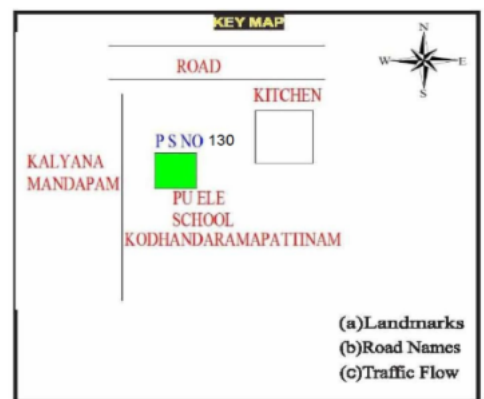

Google Map View

Polling Station Building Front View

Polling Station Front View

Cad View

Key MAP View

1	WMP2337582	பெயர் : குருசாமி தந்தையின் பெயர்: உமையன் வீட்டு எண் : 1 வயது : 54 பாலினம் : ஆண்	Photo is available	2	WMP2337590	பெயர் : விஜயா கணவர் பெயர்: பாலு வீட்டு எண் : 1 வயது : 51 பாலினம் : பெண்	Photo is available	3	WMP0517086	பெயர் : காளியம்மாள் - கணவர் பெயர்: முருகேசன் - வீட்டு எண் : 1-157 வயது : 50 பாலினம் : பெண்	Photo is available
4	JKS3639978	பெயர் : பாண்டியம்மாள் - கணவர் பெயர்: முனியாண்டி - வீட்டு எண் : 2 வயது : 74 பாலினம் : பெண்	Photo is available	5	WMP1619923	பெயர் : கோவிந்தன் - தந்தையின் பெயர்: இருளன் - வீட்டு எண் : 2 வயது : 71 பாலினம் : ஆண்	Photo is available	6	WMP1619931	பெயர் : வள்ளியம்மாள் - கணவர் பெயர்: கோவிந்தன் - வீட்டு எண் : 2 வயது : 66 பாலினம் : பெண்	Photo is available
7	WMP1619949	பெயர் : ராக்கு - கணவர் பெயர்: பாலுச்சாமி - வீட்டு எண் : 2 வயது : 61 பாலினம் : பெண்	Photo is available	8	WMP1619956	பெயர் : குப்புச்சாமி - தந்தையின் பெயர்: பெருமாள் - வீட்டு எண் : 2 வயது : 61 பாலினம் : ஆண்	Photo is available	9	JKS1259191	பெயர் : பாலு - தந்தையின் பெயர்: வைரவன் - வீட்டு எண் : 2 வயது : 56 பாலினம் : ஆண்	Photo is available
10	WMP1619972	பெயர் : ராசம்மாள் - தந்தையின் பெயர்: குப்புச்சாமி - வீட்டு எண் : 2 வயது : 51 பாலினம் : பெண்	Photo is available	11	WMP1619980	பெயர் : வள்ளி - தந்தையின் பெயர்: ஆறுமுகம் - வீட்டு எண் : 2 வயது : 49 பாலினம் : பெண்	Photo is available	12	JKS2304640	பெயர் : ராணி - கணவர் பெயர்: பாலு - வீட்டு எண் : 2 வயது : 45 பாலினம் : பெண்	Photo is available
13	WMP0043703	பெயர் : பால்ராசு - தந்தையின் பெயர்: முனியாண்டி - வீட்டு எண் : 2 வயது : 43 பாலினம் : ஆண்	Photo is available	14	JKS3640075	பெயர் : சக்தி - தந்தையின் பெயர்: கோவிந்தன் - வீட்டு எண் : 2 வயது : 41 பாலினம் : ஆண்	Photo is available	15	JKS3639986	பெயர் : ஹேமலதா - கணவர் பெயர்: முனியசாமி - வீட்டு எண் : 2 வயது : 40 பாலினம் : பெண்	Photo is available
16	JKS3640083	பெயர் : சண்முகவேல் - தந்தையின் பெயர்: கோவிந்தன் - வீட்டு எண் : 2 வயது : 38 பாலினம் : ஆண்	Photo is available	17	WMP0043786	பெயர் : சந்திரா மணி - கணவர் பெயர்: மாட்சாமி - வீட்டு எண் : 2 வயது : 38 பாலினம் : பெண்	Photo is available	18	WMP2337574	பெயர் : காளிதாஸ் தந்தையின் பெயர்: முனியாண்டி வீட்டு எண் : 2/6 வயது : 52 பாலினம் : ஆண்	Photo is available
19	WMP2242410	பெயர் : தினேஷ் குமார் தந்தையின் பெயர்: காளிதாஸ் வீட்டு எண் : 2/6 வயது : 24 பாலினம் : ஆண்	Photo is available	20	WMP0267914	பெயர் : கணேசபாண்டியன் - தந்தையின் பெயர்: போஸ் - வீட்டு எண் : 2-20 வயது : 34 பாலினம் : ஆண்	Photo is available	21	JKS1777218	பெயர் : கருணாநிதி - தந்தையின் பெயர்: இராமன் - வீட்டு எண் : 2-21A வயது : 62 பாலினம் : ஆண்	Photo is available
22	WMP0517219	பெயர் : ராதா - தந்தையின் பெயர்: முனியாண்டி வீட்டு எண் : 2-21A வயது : 37 பாலினம் : பெண்	Photo is available	23	WMP0891168	பெயர் : ஹேமா - கணவர் பெயர்: முருகானந்தம் - வீட்டு எண் : 2-25 வயது : 35 பாலினம் : பெண்	Photo is available	24	WMP1001775	பெயர் : மணிகண்டன் - தந்தையின் பெயர்: சாதையா - வீட்டு எண் : 2-29 வயது : 29 பாலினம் : ஆண்	Photo is available
25	WMP2598977	பெயர் : கல்பனாராகவி சே தந்தையின் பெயர்: சேகர் வீட்டு எண் : 2/34 வயது : 19 பாலினம் : பெண்	Photo is available	26	WMP0992495	பெயர் : கோமதாஸ் - தந்தையின் பெயர்: முனியசாமி - வீட்டு எண் : 2-34A வயது : 29 பாலினம் : ஆண்	Photo is available	27	WMP2195543	பெயர் : ராஜேஸ் கண்ணன் தந்தையின் பெயர்: பூமிநாதன் வீட்டு எண் : 2/45 எ வயது : 24 பாலினம் : ஆண்	Photo is available
28	WMP1619998	பெயர் : பழனிவேல் - தந்தையின் பெயர்: முனியாண்டி - வீட்டு எண் : 2-58 வயது : 48 பாலினம் : ஆண்	Photo is available	29	JKS3640042	பெயர் : கேசவன் - தந்தையின் பெயர்: பாண்டி - வீட்டு எண் : 2-58 வயது : 37 பாலினம் : ஆண்	Photo is available	30	WMP2617157	பெயர் : கதிர் தந்தையின் பெயர்: பழனிவேல் வீட்டு எண் : 2/58 வயது : 22 பாலினம் : ஆண்	Photo is available