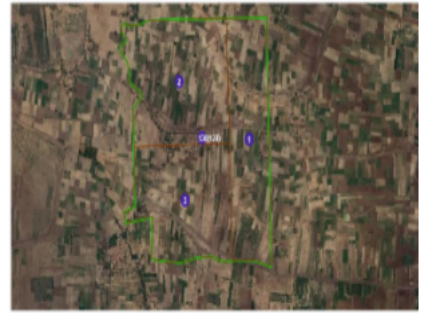

Google Map View