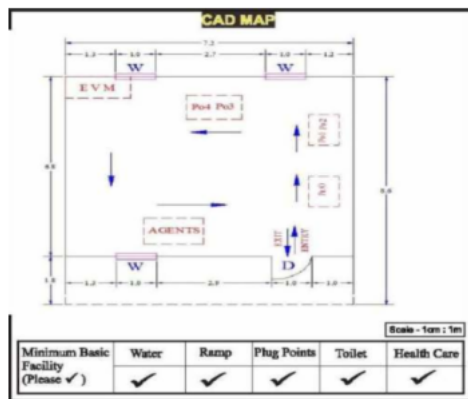

Google Map View

Polling Station Building Front View

Polling Station Front View

Cad View

Key MAP View

1	WMP2337582	பெயர் : குருசாமி தந்தையின் பெயர்: உமையன் வீட்டு எண் : 1 வயது : 54 பாலினம் : ஆண்	Photo is available	2	WMP2337590	பெயர் : விஜயா கணவர் பெயர்: பாலு வீட்டு எண் : 1 வயது : 51 பாலினம் : பெண்	Photo is available	3	WMP0517086	பெயர் : காளியம்மாள் - கணவர் பெயர்: முருகேசன் - வீட்டு எண் : 1-157 வயது : 50 பாலினம் : பெண்	Photo is available
4	JKS3639978	பெயர் : பாண்டியம்மாள் - கணவர் பெயர்: முனியாண்டி - வீட்டு எண் : 2 வயது : 74 பாலினம் : பெண்	Photo is available	5	WMP1619923	பெயர் : கோவிந்தன் - தந்தையின் பெயர்: இருளன் - வீட்டு எண் : 2 வயது : 71 பாலினம் : ஆண்	Photo is available	6	WMP1619931	பெயர் : வள்ளியம்மாள் - கணவர் பெயர்: கோவிந்தன் - வீட்டு எண் : 2 வயது : 66 பாலினம் : பெண்	Photo is available
7	WMP1619949	பெயர் : ராக்கு - கணவர் பெயர்: பாலுச்சாமி - வீட்டு எண் : 2 வயது : 61 பாலினம் : பெண்	Photo is available	8	WMP1619956	பெயர் : குப்புச்சாமி - தந்தையின் பெயர்: பெருமாள் - வீட்டு எண் : 2 வயது : 61 பாலினம் : ஆண்	Photo is available	9	JKS1259191	பெயர் : பாலு - தந்தையின் பெயர்: வைரவன் - வீட்டு எண் : 2 வயது : 56 பாலினம் : ஆண்	Photo is available
10	WMP1619972	பெயர் : ராசம்மாள் - தந்தையின் பெயர்: குப்புச்சாமி - வீட்டு எண் : 2 வயது : 51 பாலினம் : பெண்	Photo is available	11	WMP1619980	பெயர் : வள்ளி - தந்தையின் பெயர்: ஆறுமுகம் - வீட்டு எண் : 2 வயது : 49 பாலினம் : பெண்	Photo is available	12	JKS2304640	பெயர் : ராணி - கணவர் பெயர்: பாலு - வீட்டு எண் : 2 வயது : 45 பாலினம் : பெண்	Photo is available
13	WMP0043703	பெயர் : பால்ராசு - தந்தையின் பெயர்: முனியாண்டி - வீட்டு எண் : 2 வயது : 43 பாலினம் : ஆண்	Photo is available	14	JKS3640075	பெயர் : சக்தி - தந்தையின் பெயர்: கோவிந்தன் - வீட்டு எண் : 2 வயது : 41 பாலினம் : ஆண்	Photo is available	15	JKS3639986	பெயர் : ஹேமலதா - கணவர் பெயர்: முனியசாமி - வீட்டு எண் : 2 வயது : 40 பாலினம் : பெண்	Photo is available
16	JKS3640083	பெயர் : சண்முகவேல் - தந்தையின் பெயர்: கோவிந்தன் - வீட்டு எண் : 2 வயது : 38 பாலினம் : ஆண்	Photo is available	17	WMP0043786	பெயர் : சந்திரா மணி - கணவர் பெயர்: மாட்சாமி - வீட்டு எண் : 2 வயது : 38 பாலினம் : பெண்	Photo is available	18	WMP2337574	பெயர் : காளிதாஸ் தந்தையின் பெயர்: முனியாண்டி வீட்டு எண் : 2/6 வயது : 52 பாலினம் : ஆண்	Photo is available
19	WMP2242410	பெயர் : தினேஷ் குமார் தந்தையின் பெயர்: காளிதாஸ் வீட்டு எண் : 2/6 வயது : 24 பாலினம் : ஆண்	Photo is available	20	WMP0267914	பெயர் : கணேசபாண்டியன் - தந்தையின் பெயர்: போஸ் - வீட்டு எண் : 2-20 வயது : 34 பாலினம் : ஆண்	Photo is available	21	JKS1777218	பெயர் : கருணாநிதி - தந்தையின் பெயர்: இராமன் - வீட்டு எண் : 2-21A வயது : 62 பாலினம் : ஆண்	Photo is available
22	WMP0517219	பெயர் : ராதா - தந்தையின் பெயர்: முனியாண்டி வீட்டு எண் : 2-21A வயது : 37 பாலினம் : பெண்	Photo is available	23	WMP0891168	பெயர் : ஹேமா - கணவர் பெயர்: முருகானந்தம் - வீட்டு எண் : 2-25 வயது : 35 பாலினம் : பெண்	Photo is available	24	WMP1001775	பெயர் : மணிகண்டன் - தந்தையின் பெயர்: சாதையா - வீட்டு எண் : 2-29 வயது : 29 பாலினம் : ஆண்	Photo is available
25	WMP2598977	பெயர் : கல்பனாராகவி சே தந்தையின் பெயர்: சேகர் வீட்டு எண் : 2/34 வயது : 19 பாலினம் : பெண்	Photo is available	26	WMP0992495	பெயர் : கோமதாஸ் - தந்தையின் பெயர்: முனியசாமி - வீட்டு எண் : 2-34A வயது : 29 பாலினம் : ஆண்	Photo is available	27	WMP2195543	பெயர் : ராஜேஸ் கண்ணன் தந்தையின் பெயர்: பூமிநாதன் வீட்டு எண் : 2/45 எ வயது : 24 பாலினம் : ஆண்	Photo is available
28	WMP1619998	பெயர் : பழனிவேல் - தந்தையின் பெயர்: முனியாண்டி - வீட்டு எண் : 2-58 வயது : 48 பாலினம் : ஆண்	Photo is available	29	JKS3640042	பெயர் : கேசவன் - தந்தையின் பெயர்: பாண்டி - வீட்டு எண் : 2-58 வயது : 37 பாலினம் : ஆண்	Photo is available	30	WMP2617157	பெயர் : கதிர் தந்தையின் பெயர்: பழனிவேல் வீட்டு எண் : 2/58 வயது : 22 பாலினம் : ஆண்	Photo is available