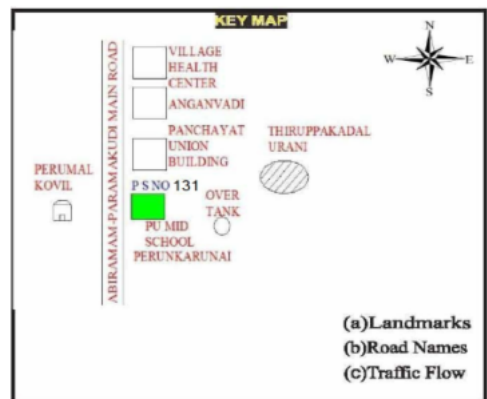

Cad View

Key MAP View