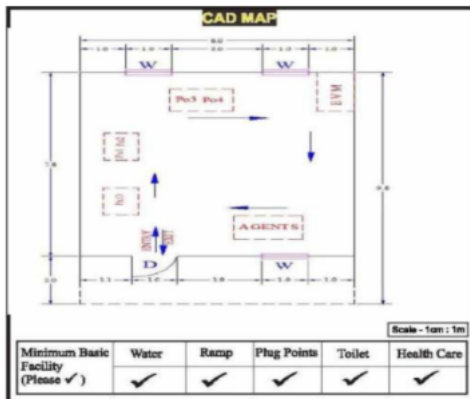

Cad View

Key MAP View