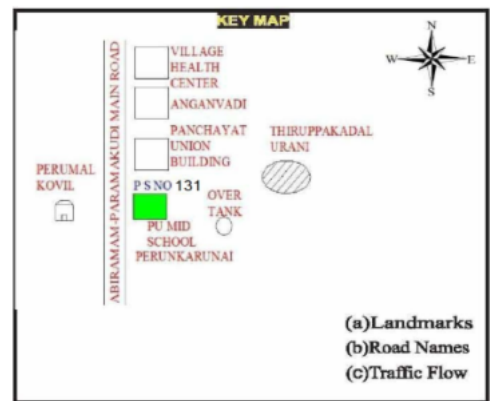

Cad View

Key MAP View