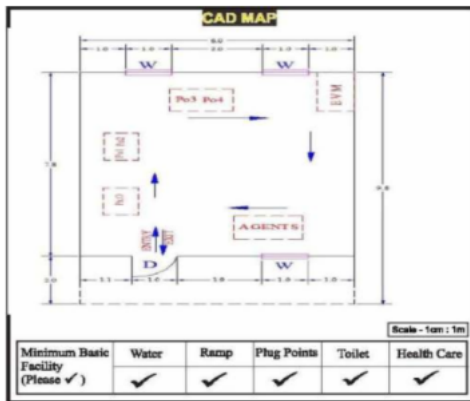

கையொப்பம்

Nazri Naksha

Google Map View

Polling Station Building Front View

Polling Station Front View

Cad View

Key MAP View

|   |                                  |   |                                  |   |                                  |
|---|----------------------------------|---|----------------------------------|---|----------------------------------|
| 1<br>பெயர் : ஜீவிதா<br>கணவர் பெயர்: பாலமுருகன்<br>வீட்டு எண் : 1/26<br>வயது : 30 பாலினம் : பெண்                 | WMP2438513<br>Photo is available | 2<br>பெயர் : கிருஷ்ணகுமார்<br>தந்தையின் பெயர்: பாரதி<br>வீட்டு எண் : 1-33<br>வயது : 24 பாலினம் : ஆண்                | WMP2242683<br>Photo is available | 3<br>பெயர் : திவ்யா<br>தந்தையின் பெயர்: சிவக்குமார்<br>வீட்டு எண் : 1/336<br>வயது : 25 பாலினம் : பெண்           | WMP1247469<br>Photo is available |
| 4<br>பெயர் : தாமரைசெல்வி -<br>கணவர் பெயர்: முத்துக்கிருஷ்ணன்<br>வீட்டு எண் : 2/152<br>வயது : 44 பாலினம் : பெண்  | JKS1182526<br>Photo is available | 5<br>பெயர் : மாரி -<br>கணவர் பெயர்: முனியசாமி -<br>வீட்டு எண் : 4<br>வயது : 51 பாலினம் : பெண்                       | JKS0981738<br>Photo is available | 6<br>பெயர் : முனியசாமி -<br>தந்தையின் பெயர்: துணுஞ்சரம் -<br>வீட்டு எண் : 4<br>வயது : 43 பாலினம் : ஆண்          | WMP0346619<br>Photo is available |
| 7<br>பெயர் : நித்யா<br>தந்தையின் பெயர்: ராமநாதன்<br>வீட்டு எண் : 4-15<br>வயது : 27 பாலினம் : பெண்               | WMP2242667<br>Photo is available | 8<br>பெயர் : சாந்தி ரா<br>தந்தையின் பெயர்: ராமநாதன் பா<br>வீட்டு எண் : 4/15<br>வயது : 20 பாலினம் : பெண்             | WMP2544732<br>Photo is available | 9<br>பெயர் : சசி ரா<br>கணவர் பெயர்: ஐய்யனார்<br>வீட்டு எண் : 4/18<br>வயது : 24 பாலினம் : பெண்                   | WMP2195642<br>Photo is available |
| 10<br>பெயர் : ரோஜா -<br>தந்தையின் பெயர்: ராமலிங்கம் -<br>வீட்டு எண் : 4-26<br>வயது : 28 பாலினம் : பெண்          | WMP1076611<br>Photo is available | 11<br>பெயர் : பூப்பாண்டி -<br>தந்தையின் பெயர்: வீரப்பெருமாள் -<br>வீட்டு எண் : 4-30<br>வயது : 33 பாலினம் : ஆண்      | WMP0685180<br>Photo is available | 12<br>பெயர் : நந்தினி<br>தந்தையின் பெயர்: செல்வராஜ்<br>வீட்டு எண் : 434<br>வயது : 21 பாலினம் : பெண்             | WMP2405744<br>Photo is available |
| 13<br>பெயர் : சவுனியா<br>தந்தையின் பெயர்: துணுஞ்சரம்<br>வீட்டு எண் : 4/60ஏ<br>வயது : 23 பாலினம் : பெண்          | WMP2405710<br>Photo is available | 14<br>பெயர் : இளையராஜா<br>தந்தையின் பெயர்: துனிச்சரம்<br>வீட்டு எண் : 4/62<br>வயது : 26 பாலினம் : ஆண்               | WMP1247394<br>Photo is available | 15<br>பெயர் : வடிவேல்<br>தந்தையின் பெயர்: வெள்ளைச்சாமி<br>வீட்டு எண் : 4/65<br>வயது : 37 பாலினம் : ஆண்          | WMP1247410<br>Photo is available |
| 16<br>பெயர் : கார்த்திகை செல்வி<br>தந்தையின் பெயர்: மலைராஜ்<br>வீட்டு எண் : 4/67<br>வயது : 30 பாலினம் : பெண்    | WMP2507812<br>Photo is available | 17<br>பெயர் : சித்ரா தேவி ம<br>தந்தையின் பெயர்: மகாலிங்கம்<br>வீட்டு எண் : 4/67<br>வயது : 25 பாலினம் : பெண்         | WMP2230662<br>Photo is available | 18<br>பெயர் : துணுஞ்சரம் -<br>தந்தையின் பெயர்: இராமச்சந்திரன் -<br>வீட்டு எண் : 4-69<br>வயது : 37 பாலினம் : ஆண் | JKS3677481<br>Photo is available |
| 19<br>பெயர் : மாரிமுத்து -<br>தந்தையின் பெயர்: இராமச்சந்திரன் -<br>வீட்டு எண் : 4-69<br>வயது : 34 பாலினம் : ஆண் | WMP0582635<br>Photo is available | 20<br>பெயர் : சங்கிலிமுருகன் -<br>தந்தையின் பெயர்: இராமச்சந்திரன் -<br>வீட்டு எண் : 4-69<br>வயது : 32 பாலினம் : ஆண் | WMP0582577<br>Photo is available | 21<br>பெயர் : பூநீரங்கம்<br>தந்தையின் பெயர்: பெரியசாமி<br>வீட்டு எண் : 4/69<br>வயது : 24 பாலினம் : பெண்         | WMP2195659<br>Photo is available |
| 22<br>பெயர் : ராமு -<br>தந்தையின் பெயர்: செல்லச்சாமி -<br>வீட்டு எண் : 4-71<br>வயது : 50 பாலினம் : பெண்         | JKS1182534<br>Photo is available | 23<br>பெயர் : செல்லப்பாண்டி -<br>தந்தையின் பெயர்: அபிமன்னன் -<br>வீட்டு எண் : 10<br>வயது : 29 பாலினம் : ஆண்         | WMP0988832<br>Photo is available | 24<br>பெயர் : சத்யா<br>தந்தையின் பெயர்: ராமநாதன்<br>வீட்டு எண் : 21<br>வயது : 24 பாலினம் : பெண்                 | WMP2242675<br>Photo is available |
| 25<br>பெயர் : காளிமுத்து<br>கணவர் பெயர்: ஆறுமுகம்<br>வீட்டு எண் : 41/66<br>வயது : 58 பாலினம் : பெண்             | WMP2507804<br>Photo is available | 26<br>பெயர் : வீரப்பெருமாள் -<br>தந்தையின் பெயர்: சேது -<br>வீட்டு எண் : 319<br>வயது : 76 பாலினம் : ஆண்             | WMP1621945<br>Photo is available | 27<br>பெயர் : துணிஞ்சரம் -<br>தந்தையின் பெயர்: முனியாண்டி -<br>வீட்டு எண் : 319<br>வயது : 69 பாலினம் : ஆண்      | WMP1621952<br>Photo is available |
| 28<br>பெயர் : ராமுஅம்மாள் -<br>கணவர் பெயர்: வீரப்பெருமாள் -<br>வீட்டு எண் : 319<br>வயது : 66 பாலினம் : பெண்     | JKS0981555<br>Photo is available | 29<br>பெயர் : சுப்புலெட்சுமி -<br>தந்தையின் பெயர்: முனியாண்டி -<br>வீட்டு எண் : 319<br>வயது : 53 பாலினம் : பெண்     | JKS0981522<br>Photo is available | 30<br>பெயர் : அமுதா -<br>கணவர் பெயர்: இராமநாதன் -<br>வீட்டு எண் : 321<br>வயது : 56 பாலினம் : பெண்               | JKS0981696<br>Photo is available |