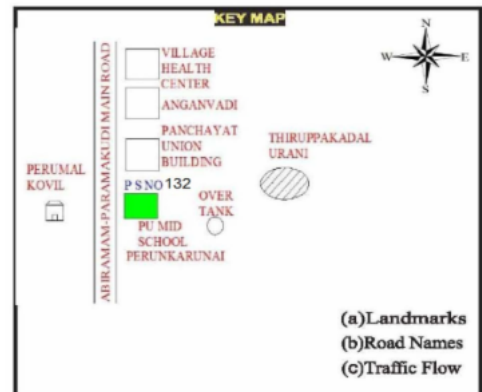

Cad View

Key MAP View