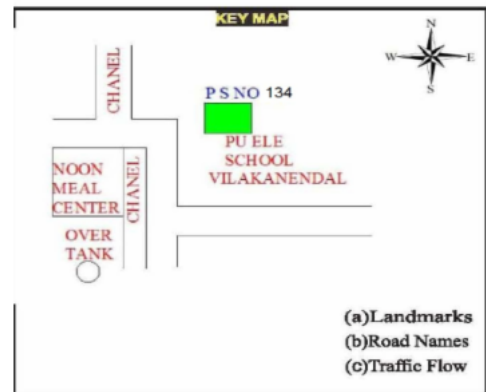

Google Map View

Polling Station Building Front View

Polling Station Front View

Cad View

Key MAP View

1 பெயர் : மாரிமுத்து - தந்தையின் பெயர்: குருசாமி - வீட்டு எண் : 1 வயது : 73 பாலினம் : ஆண் Photo is available	JKS1001965	2 பெயர் : நாகஜோதி - கணவர் பெயர்: மாரிமுத்து - வீட்டு எண் : 1 வயது : 66 பாலினம் : பெண் Photo is available	JKS1001973	3 பெயர் : சப்பாணிமுத்து - தந்தையின் பெயர்: இருளப்பன் - வீட்டு எண் : 1 வயது : 43 பாலினம் : ஆண் Photo is available	WMP0045138
4 பெயர் : காஞ்சனா தேவி - கணவர் பெயர்: திருப்பதி - வீட்டு எண் : 1 வயது : 41 பாலினம் : பெண் Photo is available	WMP0045047	5 பெயர் : வாசவலிங்கம் - தந்தையின் பெயர்: தனிக்கோடி - வீட்டு எண் : 1 வயது : 39 பாலினம் : ஆண் Photo is available	WMP0045146	6 பெயர் : பஞ்சவர்ணம் - கணவர் பெயர்: காளிதாசன் - வீட்டு எண் : 1 வயது : 35 பாலினம் : பெண் Photo is available	WMP0045120
7 பெயர் : பிரியா - கணவர் பெயர்: சப்பாணிமுத்து - வீட்டு எண் : 1 வயது : 34 பாலினம் : பெண் Photo is available	WMP0685867	8 பெயர் : முத்தரசு - தந்தையின் பெயர்: ஆயர்பாடி - வீட்டு எண் : 1 வயது : 30 பாலினம் : ஆண் Photo is available	WMP0926253	9 பெயர் : சந்திரலேகா - கணவர் பெயர்: சாமிஅய்யா - வீட்டு எண் : 1-3 வயது : 42 பாலினம் : பெண் Photo is available	WMP1177963
10 பெயர் : வேலம்மாள் - கணவர் பெயர்: செல்லம் - வீட்டு எண் : 1-4B வயது : 64 பாலினம் : பெண் Photo is available	WMP1644517	11 பெயர் : முகேஷ் கண்ணன் தந்தையின் பெயர்: சீர்காலன் வீட்டு எண் : 1/5 வயது : 24 பாலினம் : ஆண் Photo is available	WMP2195923	12 பெயர் : பவிதா தந்தையின் பெயர்: வீரபாண்டியன் வீட்டு எண் : 1/12 வயது : 23 பாலினம் : பெண் Photo is available	WMP2243236
13 பெயர் : ஸ்நேகா தந்தையின் பெயர்: காளிமுத்து வீட்டு எண் : 1/12 வயது : 20 பாலினம் : பெண் Photo is available	WMP2525574	14 பெயர் : கார்த்திக் - தந்தையின் பெயர்: போஸ் - வீட்டு எண் : 1-14 வயது : 27 பாலினம் : ஆண் Photo is available	WMP1138890	15 பெயர் : பூரணவள்ளி - கணவர் பெயர்: முனியசாமி - வீட்டு எண் : 1-15 வயது : 53 பாலினம் : பெண் Photo is available	WMP1644525
16 பெயர் : குணவதி தந்தையின் பெயர்: காளிமுத்து வீட்டு எண் : 1/15 வயது : 23 பாலினம் : பெண் Photo is available	WMP2243244	17 பெயர் : குமார் தந்தையின் பெயர்: மாரி வீட்டு எண் : 1/16 வயது : 25 பாலினம் : ஆண் Photo is available	WMP2195873	18 பெயர் : தினேஷ்குமார் இரா தந்தையின் பெயர்: இராஜேந்திரன் வீட்டு எண் : 1/16 வயது : 19 பாலினம் : ஆண் Photo is available	WMP2647436
19 பெயர் : மணி தந்தையின் பெயர்: அரசு வீட்டு எண் : 1/17 வயது : 24 பாலினம் : ஆண் Photo is available	WMP2243335	20 பெயர் : பிரியா லட்சுமி தந்தையின் பெயர்: அரசு வீட்டு எண் : 1/17 வயது : 23 பாலினம் : பெண் Photo is available	WMP2243350	21 பெயர் : மீனாட்சிசுந்தரம் - தந்தையின் பெயர்: மலைமேகு - வீட்டு எண் : 1-20 வயது : 61 பாலினம் : ஆண் Photo is available	WMP1644533
22 பெயர் : இளங்கோ தந்தையின் பெயர்: மீனாட்சிசுந்தரம் வீட்டு எண் : 1/20 வயது : 31 பாலினம் : ஆண் Photo is available	WMP1247774	23 பெயர் : ரதி தந்தையின் பெயர்: பால்பாண்டி வீட்டு எண் : 1/21 வயது : 30 பாலினம் : பெண் Photo is available	WMP1313139	24 பெயர் : மதுபாலன் - தந்தையின் பெயர்: ராஜேந்திரன் - வீட்டு எண் : 1-22A வயது : 28 பாலினம் : ஆண் Photo is available	WMP1177971
25 பெயர் : முத்தரசி - தந்தையின் பெயர்: சப்பாணிமுத்து - வீட்டு எண் : 1-23 வயது : 28 பாலினம் : பெண் Photo is available	WMP1076967	26 பெயர் : பவித்ரா தந்தையின் பெயர்: குணசேகரன் வீட்டு எண் : 1/25 வயது : 24 பாலினம் : பெண் Photo is available	WMP2243202	27 பெயர் : பானுப்ரியா தாயின் பெயர்: முத்து வீட்டு எண் : 1-26 வயது : 26 பாலினம் : பெண் Photo is available	WMP1199868
28 பெயர் : காளீஸ்வரி கணவர் பெயர்: கேசவன் வீட்டு எண் : 1/27 வயது : 26 பாலினம் : பெண் Photo is available	WMP1199918	29 பெயர் : சாருபாலா தந்தையின் பெயர்: முத்துகுமார் வீட்டு எண் : 1/27/1 வயது : 23 பாலினம் : பெண் Photo is available	WMP2357705	30 பெயர் : பாலமுருகன் தந்தையின் பெயர்: பாலகிருஷ்ணன் வீட்டு எண் : 1/28 வயது : 22 பாலினம் : ஆண் Photo is available	WMP2367191