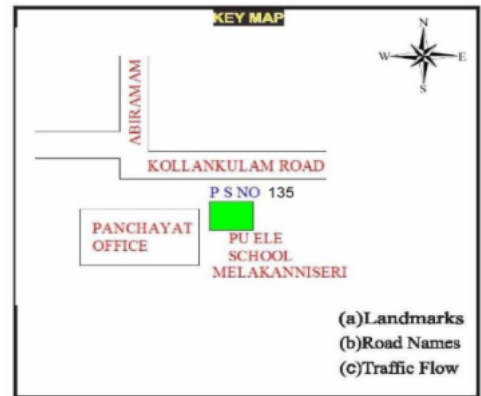

Key MAP View