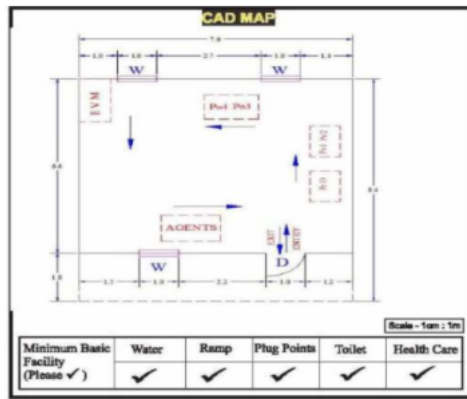

Cad View

Key MAP View