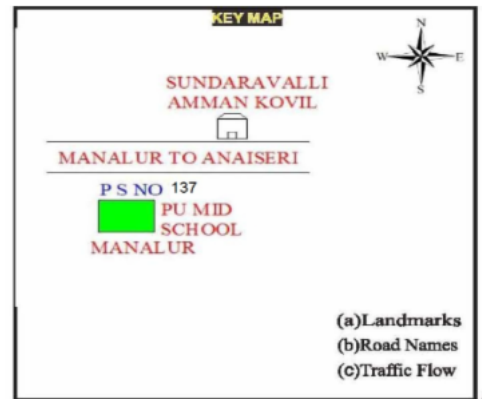

Cad View

Key MAP View