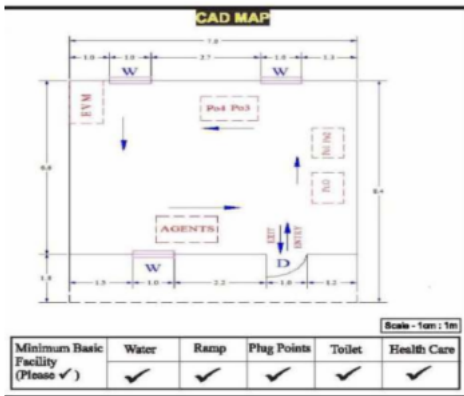

Google Map View

Polling Station Building Front View

Polling Station Front View

Cad View

Key MAP View

1 பெயர் : கதிரேசன் - தந்தையின் பெயர்: மந்திரமூர்த்தி - வீட்டு எண் : 1-2 வயது : 35 பாலினம் : ஆண்	WMP0583740 Photo is available	2 பெயர் : மகாலெட்சுமி - தந்தையின் பெயர்: சமூகவேல் - வீட்டு எண் : 1-2 வயது : 35 பாலினம் : பெண்	WMP0687061 Photo is available	3 பெயர் : குமரேசன் - தந்தையின் பெயர்: மந்திரமூர்த்தி - வீட்டு எண் : 1-2 வயது : 29 பாலினம் : ஆண்	WMP1035609 Photo is available
4 பெயர் : திருக்கண்ணன் - தந்தையின் பெயர்: மந்திரமூர்த்தி - வீட்டு எண் : 1-2 வயது : 28 பாலினம் : ஆண்	WMP1035617 Photo is available	5 பெயர் : எழிலரசி கணவர் பெயர்: கதிரேசன் வீட்டு எண் : 1/2 வயது : 27 பாலினம் : பெண்	WMP2616431 Photo is available	6 பெயர் : ஏசையா - தந்தையின் பெயர்: பவுல் - வீட்டு எண் : 1-5 வயது : 34 பாலினம் : ஆண்	WMP0687178 Photo is available
7 பெயர் : தாவீது - தந்தையின் பெயர்: பவுல் - வீட்டு எண் : 1-5 வயது : 30 பாலினம் : ஆண்	WMP0800912 Photo is available	8 பெயர் : கணேசன் - தந்தையின் பெயர்: மாரி - வீட்டு எண் : 1-13 வயது : 31 பாலினம் : ஆண்	WMP0800797 Photo is available	9 பெயர் : சசிகலா - தந்தையின் பெயர்: மாரி - வீட்டு எண் : 1-13 வயது : 27 பாலினம் : பெண்	WMP1178193 Photo is available
10 பெயர் : ஜெயசந்தியா கணவர் பெயர்: ஏசையா வீட்டு எண் : 1/15 வயது : 30 பாலினம் : பெண்	WMP1317858 Photo is available	11 பெயர் : சண்முகவள்ளி - கணவர் பெயர்: மாரி - வீட்டு எண் : 1-19 வயது : 30 பாலினம் : பெண்	WMP0800961 Photo is available	S 12 பெயர் : நதியா - கணவர் பெயர்: அழகசுந்தரம் - வீட்டு எண் : 1-19B வயது : 34 பாலினம் : பெண்	WMP0801084 Photo is available
13 பெயர் : சிக்கன் துரை தந்தையின் பெயர்: ஜீவத்துரை வீட்டு எண் : 1/20 வயது : 27 பாலினம் : ஆண்	WMP1200047 Photo is available	14 பெயர் : ஞானசுந்தர் - தாயின் பெயர்: லைலா - வீட்டு எண் : 1-21 வயது : 31 பாலினம் : ஆண்	WMP0800813 Photo is available	15 பெயர் : பரிமளா - தாயின் பெயர்: லைலா - வீட்டு எண் : 1-21 வயது : 30 பாலினம் : பெண்	WMP0800987 Photo is available
16 பெயர் : அமராவதி - கணவர் பெயர்: ஜெயபால் - வீட்டு எண் : 1-22 வயது : 42 பாலினம் : பெண்	WMP0687160 Photo is available	17 பெயர் : ஞானசிகாமணி தந்தையின் பெயர்: செல்வக்குமார் வீட்டு எண் : 1/22ஏ வயது : 20 பாலினம் : ஆண்	WMP2542140 Photo is available	18 பெயர் : அனுப்ரியா கணவர் பெயர்: தாவீது வீட்டு எண் : 1/26 வயது : 32 பாலினம் : பெண்	WMP2570364 Photo is available
19 பெயர் : ஏழராஜா - தாயின் பெயர்: சந்திரா - வீட்டு எண் : 1-28 வயது : 30 பாலினம் : ஆண்	WMP0686899 Photo is available	20 பெயர் : ஜானசிராணி - தந்தையின் பெயர்: ஜீவரத்தினம் - வீட்டு எண் : 1-30 வயது : 36 பாலினம் : பெண்	WMP0686840 Photo is available	21 பெயர் : சங்கர் - தந்தையின் பெயர்: ராஜேந்திரன் - வீட்டு எண் : 1-30 வயது : 31 பாலினம் : ஆண்	WMP0800771 Photo is available
22 பெயர் : கலா கணவர் பெயர்: ஞானதுரை வீட்டு எண் : 1/33 வயது : 20 பாலினம் : பெண்	WMP2557205 Photo is available	23 பெயர் : பாக்கியம் - கணவர் பெயர்: மந்தன் - வீட்டு எண் : 1-34 வயது : 91 பாலினம் : பெண்	JKS1327022 Photo is available	24 பெயர் : ராஜா - தந்தையின் பெயர்: பாக்கியராஜ் - வீட்டு எண் : 1-35 வயது : 30 பாலினம் : ஆண்	WMP0801001 Photo is available
25 பெயர் : ராஜேந்திரன் தந்தையின் பெயர்: பாக்கியராஜ் வீட்டு எண் : 1/35 வயது : 27 பாலினம் : ஆண்	WMP1200054 Photo is available	26 பெயர் : ரஞ்சித்குமார் - தந்தையின் பெயர்: சத்தியநாதன் - வீட்டு எண் : 1-37 வயது : 29 பாலினம் : ஆண்	WMP0943597 Photo is available	27 பெயர் : ராஜதுரை - தந்தையின் பெயர்: தர்மராஜ் - வீட்டு எண் : 1-40 வயது : 28 பாலினம் : ஆண்	WMP1139245 Photo is available
28 பெயர் : முருகானந்தம் தந்தையின் பெயர்: தவசி வீட்டு எண் : 1/41 வயது : 26 பாலினம் : ஆண்	WMP1200104 Photo is available	29 பெயர் : பிரசாந்த் - தந்தையின் பெயர்: ஜெயராஜ் - வீட்டு எண் : 1-44 வயது : 29 பாலினம் : ஆண்	WMP1035633 Photo is available	30 பெயர் : மகேஷ்வரன் - தந்தையின் பெயர்: சுந்தரராஜன் - வீட்டு எண் : 1-49 வயது : 28 பாலினம் : ஆண்	WMP1035625 Photo is available