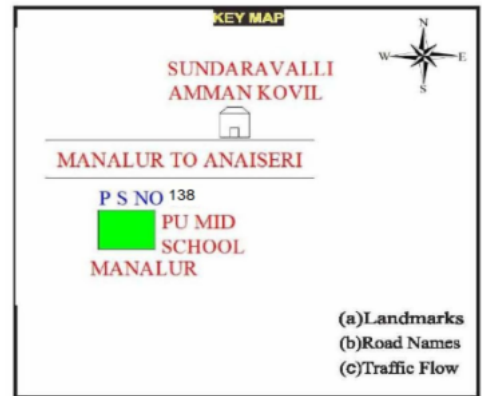

Google Map View

Polling Station Building Front View

Polling Station Front View

Cad View

Key MAP View

1 பெயர் : கதிரேசன் - தந்தையின் பெயர்: மந்திரமூர்த்தி - வீட்டு எண் : 1-2 வயது : 35 பாலினம் : ஆண்	WMP0583740 Photo is available	2 பெயர் : மகாலெட்சுமி - தந்தையின் பெயர்: சமூகவேல் - வீட்டு எண் : 1-2 வயது : 35 பாலினம் : பெண்	WMP0687061 Photo is available	3 பெயர் : குமரேசன் - தந்தையின் பெயர்: மந்திரமூர்த்தி - வீட்டு எண் : 1-2 வயது : 29 பாலினம் : ஆண்	WMP1035609 Photo is available
4 பெயர் : திருக்கண்ணன் - தந்தையின் பெயர்: மந்திரமூர்த்தி - வீட்டு எண் : 1-2 வயது : 28 பாலினம் : ஆண்	WMP1035617 Photo is available	5 பெயர் : எழிலரசி கணவர் பெயர்: கதிரேசன் வீட்டு எண் : 1/2 வயது : 27 பாலினம் : பெண்	WMP2616431 Photo is available	6 பெயர் : ஏசையா - தந்தையின் பெயர்: பவுல் - வீட்டு எண் : 1-5 வயது : 34 பாலினம் : ஆண்	WMP0687178 Photo is available
7 பெயர் : தாவீது - தந்தையின் பெயர்: பவுல் - வீட்டு எண் : 1-5 வயது : 30 பாலினம் : ஆண்	WMP0800912 Photo is available	8 பெயர் : கணேசன் - தந்தையின் பெயர்: மாரி - வீட்டு எண் : 1-13 வயது : 31 பாலினம் : ஆண்	WMP0800797 Photo is available	9 பெயர் : சசிகலா - தந்தையின் பெயர்: மாரி - வீட்டு எண் : 1-13 வயது : 27 பாலினம் : பெண்	WMP1178193 Photo is available
10 பெயர் : ஜெயசந்தியா கணவர் பெயர்: ஏசையா வீட்டு எண் : 1/15 வயது : 30 பாலினம் : பெண்	WMP1317858 Photo is available	11 பெயர் : சண்முகவள்ளி - கணவர் பெயர்: மாரி - வீட்டு எண் : 1-19 வயது : 30 பாலினம் : பெண்	WMP0800961 Photo is available	S 12 பெயர் : நதியா - கணவர் பெயர்: அழகசுந்தரம் - வீட்டு எண் : 1-19B வயது : 34 பாலினம் : பெண்	WMP0801084 Photo is available
13 பெயர் : சிக்கன் துரை தந்தையின் பெயர்: ஜீவத்துரை வீட்டு எண் : 1/20 வயது : 27 பாலினம் : ஆண்	WMP1200047 Photo is available	14 பெயர் : ஞானசுந்தர் - தாயின் பெயர்: லைலா - வீட்டு எண் : 1-21 வயது : 31 பாலினம் : ஆண்	WMP0800813 Photo is available	15 பெயர் : பரிமளா - தாயின் பெயர்: லைலா - வீட்டு எண் : 1-21 வயது : 30 பாலினம் : பெண்	WMP0800987 Photo is available
16 பெயர் : அமராவதி - கணவர் பெயர்: ஜெயபால் - வீட்டு எண் : 1-22 வயது : 42 பாலினம் : பெண்	WMP0687160 Photo is available	17 பெயர் : ஞானசிகாமணி தந்தையின் பெயர்: செல்வக்குமார் வீட்டு எண் : 1/22ஏ வயது : 20 பாலினம் : ஆண்	WMP2542140 Photo is available	18 பெயர் : அனுப்ரியா கணவர் பெயர்: தாவீது வீட்டு எண் : 1/26 வயது : 32 பாலினம் : பெண்	WMP2570364 Photo is available
19 பெயர் : ஏழராஜா - தாயின் பெயர்: சந்திரா - வீட்டு எண் : 1-28 வயது : 30 பாலினம் : ஆண்	WMP0686899 Photo is available	20 பெயர் : ஜானசிராணி - தந்தையின் பெயர்: ஜீவரத்தினம் - வீட்டு எண் : 1-30 வயது : 36 பாலினம் : பெண்	WMP0686840 Photo is available	21 பெயர் : சங்கர் - தந்தையின் பெயர்: ராஜேந்திரன் - வீட்டு எண் : 1-30 வயது : 31 பாலினம் : ஆண்	WMP0800771 Photo is available
22 பெயர் : கலா கணவர் பெயர்: ஞானதுரை வீட்டு எண் : 1/33 வயது : 20 பாலினம் : பெண்	WMP2557205 Photo is available	23 பெயர் : பாக்கியம் - கணவர் பெயர்: மந்தன் - வீட்டு எண் : 1-34 வயது : 91 பாலினம் : பெண்	JKS1327022 Photo is available	24 பெயர் : ராஜா - தந்தையின் பெயர்: பாக்கியராஜ் - வீட்டு எண் : 1-35 வயது : 30 பாலினம் : ஆண்	WMP0801001 Photo is available
25 பெயர் : ராஜேந்திரன் தந்தையின் பெயர்: பாக்கியராஜ் வீட்டு எண் : 1/35 வயது : 27 பாலினம் : ஆண்	WMP1200054 Photo is available	26 பெயர் : ரஞ்சித்குமார் - தந்தையின் பெயர்: சத்தியநாதன் - வீட்டு எண் : 1-37 வயது : 29 பாலினம் : ஆண்	WMP0943597 Photo is available	27 பெயர் : ராஜதுரை - தந்தையின் பெயர்: தர்மராஜ் - வீட்டு எண் : 1-40 வயது : 28 பாலினம் : ஆண்	WMP1139245 Photo is available
28 பெயர் : முருகானந்தம் தந்தையின் பெயர்: தவசி வீட்டு எண் : 1/41 வயது : 26 பாலினம் : ஆண்	WMP1200104 Photo is available	29 பெயர் : பிரசாந்த் - தந்தையின் பெயர்: ஜெயராஜ் - வீட்டு எண் : 1-44 வயது : 29 பாலினம் : ஆண்	WMP1035633 Photo is available	30 பெயர் : மகேஷ்வரன் - தந்தையின் பெயர்: சுந்தரராஜன் - வீட்டு எண் : 1-49 வயது : 28 பாலினம் : ஆண்	WMP1035625 Photo is available