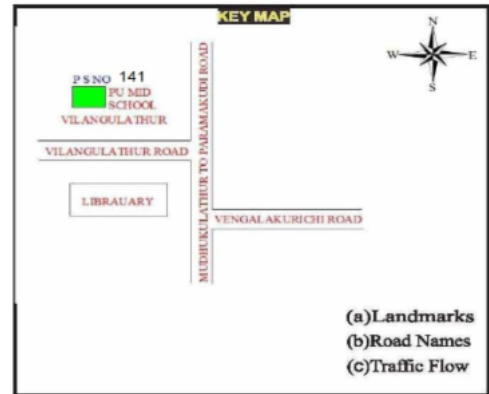

3. வாக்குச் சாவடியின் விவரங்கள்

வாக்குச் சாவடியின் எண் மற்றும் பெயர் : 147 - அரசு உயர்நிலைப் பள்ளி, மேற்கு கட்டிடம், தெற்கு பகுதி, விளங்குளத்தூர் வாக்குச் சாவடியின் முகவரி : அரசு உயர்நிலைப் பள்ளி, மேற்கு கட்டிடம், தெற்கு பகுதி, விளங்குளத்தூர்	வாக்குச் சாவடியின் வகைப்பாடு (ஆண்/பெண்/பொது)	பொது
	துணை வாக்குச் சாவடிகளின் எண்ணிக்கை :	0

Polling Station Front View

Cad View

Key MAP View

சட்டமன்றத் தொகுதியின் எண் மற்றும் பெயர் : 212-முதுகுளத்தூர்
பிரிவு எண் மற்றும் பெயர் 1-விளங்களத்தூர் (வ.கி) மற்றும் (ஊ), நடுத்தெரு (வார்டு 1)

பாகம் எண் : 147