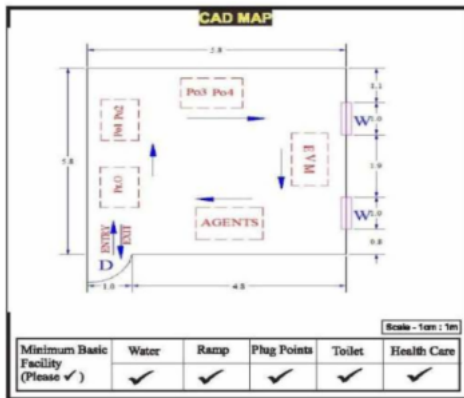

Cad View

Key MAP View