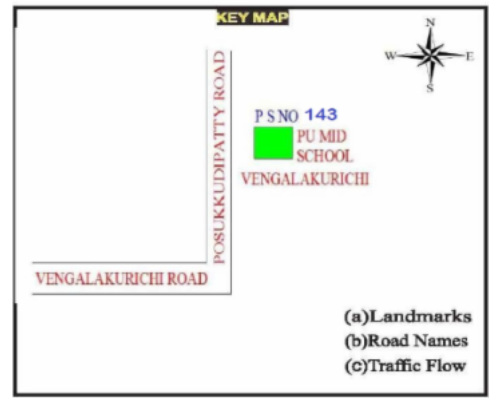

3. வாக்குச் சாவடியின் விவரங்கள்

வாக்குச் சாவடியின் எண் மற்றும் பெயர் : 149 - ஊராட்சி ஒன்றிய நடுநிலைப்பள்ளி, கிழக்கு பக்கம், வெங்கலக்குறிச்சி	வாக்குச் சாவடியின் வகைப்பாடு (ஆண்/பெண்/பொது)	பொது
வாக்குச் சாவடியின் முகவரி : ஊராட்சி ஒன்றிய நடுநிலைப்பள்ளி, கிழக்கு பக்கம், வெங்கலக்குறிச்சி	துணை வாக்குச் சாவடிகளின் எண்ணிக்கை :	0

4. வாக்காளர்களின் எண்ணிக்கை

தொடங்கும் வரிசை எண்	முடியும் வரிசை எண்.	நிகர வாக்காளர்களின் எண்ணிக்கை			
		ஆண்	பெண்	மூன்றாம் பாலினம்	மொத்தம்
1	643	302	340	0	642

கையொப்பம்

Nazri Naksha

Google Map View

Polling Station Building Front View

Polling Station Front View

Cad View

Key MAP View

சட்டமன்றத் தொகுதியின் எண் மற்றும் பெயர் : 212-முதுகுளத்தூர் பிரிவு எண் மற்றும் பெயர் 1-வெங்கலக்குறிச்சி (வ.கி) மற்றும் (ஊ), மேலத்தெரு (வார்டு 2)

பாகம் எண் : 149