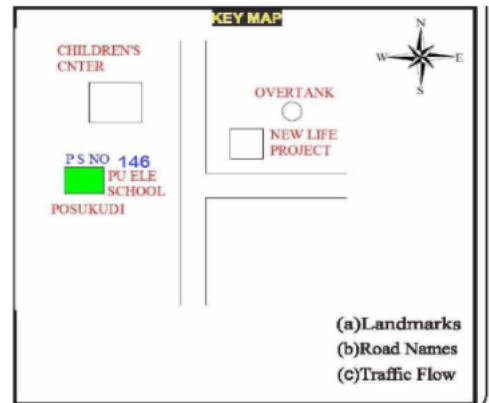

Key MAP View