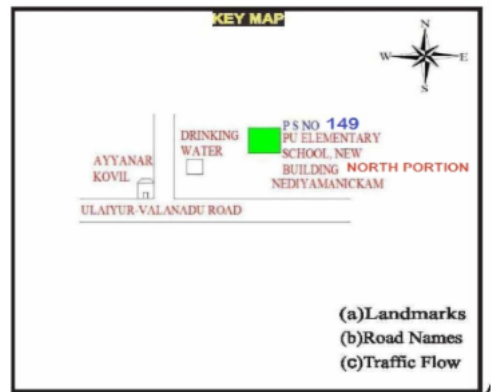

Key MAP View