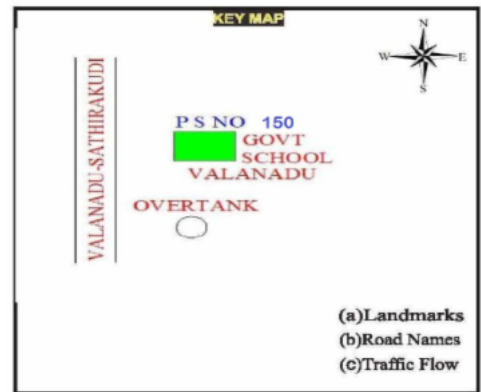

Cad View

Key MAP View