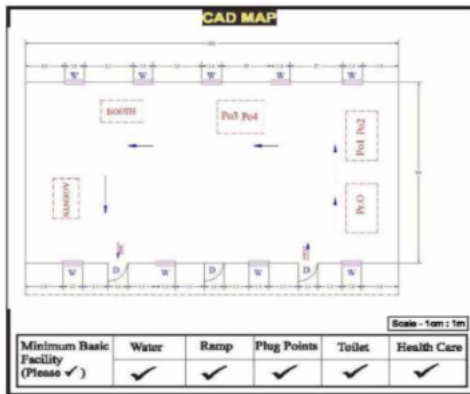

Google Map View

Polling Station Building Front View

Polling Station Front View

Cad View

Key MAP View

1	JKS1046713	பெயர் : கணேசன் - தந்தையின் பெயர்: ராமன் - வீட்டு எண் : 1 வயது : 73 பாலினம் : ஆண்	Photo is available	2	WMP1411768	பெயர் : மங்களேஸ்வரி கணவர் பெயர்: கணேசன் - வீட்டு எண் : 1 வயது : 71 பாலினம் : பெண்	Photo is available	3	JKS3610417	பெயர் : சீவகா - தந்தையின் பெயர்: கணேசன் - வீட்டு எண் : 1 வயது : 46 பாலினம் : ஆண்	Photo is available
4	WMP0517912	பெயர் : பிரபாகரன் - தந்தையின் பெயர்: கணேசன் - வீட்டு எண் : 1-1 வயது : 35 பாலினம் : ஆண்	Photo is available	5	WMP2431955	பெயர் : கருப்பையா தந்தையின் பெயர்: ஆண்டி வீட்டு எண் : 1/5 வயது : 61 பாலினம் : ஆண்	Photo is available	6	SCY1803311	பெயர் : முனியாண்டி - தந்தையின் பெயர்: ஆறுமுகம் - வீட்டு எண் : 1/6 வயது : 73 பாலினம் : ஆண்	Photo is available
7	WMP2631372	பெயர் : தெய்வாணை கணவர் பெயர்: முனியாண்டி வீட்டு எண் : 1/6 வயது : 50 பாலினம் : பெண்	Photo is available	8	WMP0804492	பெயர் : சுந்தரம்பாள் - கணவர் பெயர்: சிவக்குமார் - வீட்டு எண் : 1-8 வயது : 33 பாலினம் : பெண்	Photo is available	9	JKS3550563	பெயர் : காசிநாதன் - தந்தையின் பெயர்: பாலகிருஷ்ணன் - வீட்டு எண் : 1-9A வயது : 41 பாலினம் : ஆண்	Photo is available
10	WMP0436303	பெயர் : கண்ணன் - தந்தையின் பெயர்: பாலகிருஷ்ணன் - வீட்டு எண் : 1-9A வயது : 34 பாலினம் : ஆண்	Photo is available	11	AUO0673624	பெயர் : தமிழ்செல்வி தந்தையின் பெயர்: கார்மேகம் வீட்டு எண் : 1/11 வயது : 31 பாலினம் : பெண்	Photo is available	12	WMP1002328	பெயர் : கனிமாலா - தந்தையின் பெயர்: அய்யாக்கண்ணு - வீட்டு எண் : 1-14 வயது : 30 பாலினம் : பெண்	Photo is available
13	WMP1178755	பெயர் : சரண்யா - கணவர் பெயர்: ரமேஷ் - வீட்டு எண் : 1-16 வயது : 34 பாலினம் : பெண்	Photo is available	14	WMP0350728	பெயர் : வன்மிகநாதன் தந்தையின் பெயர்: அய்யாக்கண்ணு வீட்டு எண் : 1/16 வயது : 34 பாலினம் : ஆண்	Photo is available	15	WMP0350884	பெயர் : செந்தில் குமார் - தந்தையின் பெயர்: சாத்தையா - வீட்டு எண் : 1/18 வயது : 40 பாலினம் : ஆண்	Photo is available
16	WMP0804732	பெயர் : ஈஸ்வரி - கணவர் பெயர்: செந்தில்குமார் - வீட்டு எண் : 1-18 வயது : 35 பாலினம் : பெண்	Photo is available	17	WMP1200690	பெயர் : ஷாலினி தந்தையின் பெயர்: செல்வசேகர் வீட்டு எண் : 1-19 வயது : 26 பாலினம் : பெண்	Photo is available	18	WMP0048785	பெயர் : முருகன் - தந்தையின் பெயர்: கார்மேகம் - வீட்டு எண் : 1-20 வயது : 54 பாலினம் : ஆண்	Photo is available
19	WMP0350629	பெயர் : பெரும்பாழ் கணவர் பெயர்: பெரியகருப்பன் வீட்டு எண் : 1-20 வயது : 50 பாலினம் : பெண்	Photo is available	20	WMP1002302	பெயர் : ராம்பிரகாஷ் - தந்தையின் பெயர்: முருகன் - வீட்டு எண் : 1-20 வயது : 29 பாலினம் : ஆண்	Photo is available	21	WMP0585786	பெயர் : புவனேஸ்வரன் - தந்தையின் பெயர்: அர்ச்சுணன் - வீட்டு எண் : 1-21 வயது : 32 பாலினம் : ஆண்	Photo is available
22	WMP0585760	பெயர் : வல்லரசு - தந்தையின் பெயர்: கருப்பையா - வீட்டு எண் : 1-22 வயது : 32 பாலினம் : ஆண்	Photo is available	23	WMP0350751	பெயர் : முருகையா தந்தையின் பெயர்: ஆறுமுகம் - வீட்டு எண் : 1-23 வயது : 68 பாலினம் : ஆண்	Photo is available	24	JKS1048172	பெயர் : முருகேசன் தந்தையின் பெயர்: பாலன் வீட்டு எண் : 1-23 வயது : 68 பாலினம் : ஆண்	Photo is available
25	AUO0689810	பெயர் : சத்தியப்பிரியா - கணவர் பெயர்: லோகேஷ்வரன் - வீட்டு எண் : 1-23 வயது : 32 பாலினம் : பெண்	Photo is available	26	WMP0499608	பெயர் : ஜெனோபா - கணவர் பெயர்: நிர்மல்குமார் - வீட்டு எண் : 1-38 வயது : 35 பாலினம் : பெண்	Photo is available	27	WMP0804740	பெயர் : குமார் - தந்தையின் பெயர்: போஸ் - வீட்டு எண் : 1-49 வயது : 41 பாலினம் : ஆண்	Photo is available
28	WMP1310952	பெயர் : முனியராஜ் தந்தையின் பெயர்: சேது வீட்டு எண் : 1-49/1-10சி வயது : 26 பாலினம் : ஆண்	Photo is available	29	WMP1318351	பெயர் : அல்போன்சா கணவர் பெயர்: ஜான் பிரிட்டோ வீட்டு எண் : 1/52 வயது : 32 பாலினம் : பெண்	Photo is available	30	WMP0585679	பெயர் : சரளா - தந்தையின் பெயர்: முருகேசன் - வீட்டு எண் : 1-67 வயது : 35 பாலினம் : பெண்	Photo is available