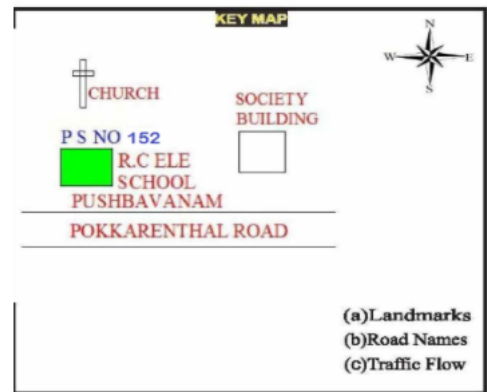

Google Map View

Polling Station Building Front View

Polling Station Front View

Cad View

Key MAP View

1	JKS1046713	பெயர் : கணேசன் - தந்தையின் பெயர்: ராமன் - வீட்டு எண் : 1 வயது : 73 பாலினம் : ஆண்	Photo is available	2	WMP1411768	பெயர் : மங்களேஸ்வரி கணவர் பெயர்: கணேசன் - வீட்டு எண் : 1 வயது : 71 பாலினம் : பெண்	Photo is available	3	JKS3610417	பெயர் : சீவகா - தந்தையின் பெயர்: கணேசன் - வீட்டு எண் : 1 வயது : 46 பாலினம் : ஆண்	Photo is available
4	WMP0517912	பெயர் : பிரபாகரன் - தந்தையின் பெயர்: கணேசன் - வீட்டு எண் : 1-1 வயது : 35 பாலினம் : ஆண்	Photo is available	5	WMP2431955	பெயர் : கருப்பையா தந்தையின் பெயர்: ஆண்டி வீட்டு எண் : 1/5 வயது : 61 பாலினம் : ஆண்	Photo is available	6	SCY1803311	பெயர் : முனியாண்டி - தந்தையின் பெயர்: ஆறுமுகம் - வீட்டு எண் : 1/6 வயது : 73 பாலினம் : ஆண்	Photo is available
7	WMP2631372	பெயர் : தெய்வாணை கணவர் பெயர்: முனியாண்டி வீட்டு எண் : 1/6 வயது : 50 பாலினம் : பெண்	Photo is available	8	WMP0804492	பெயர் : சுந்தரம்பாள் - கணவர் பெயர்: சிவக்குமார் - வீட்டு எண் : 1-8 வயது : 33 பாலினம் : பெண்	Photo is available	9	JKS3550563	பெயர் : காசிநாதன் - தந்தையின் பெயர்: பாலகிருஷ்ணன் - வீட்டு எண் : 1-9A வயது : 41 பாலினம் : ஆண்	Photo is available
10	WMP0436303	பெயர் : கண்ணன் - தந்தையின் பெயர்: பாலகிருஷ்ணன் - வீட்டு எண் : 1-9A வயது : 34 பாலினம் : ஆண்	Photo is available	11	AUO0673624	பெயர் : தமிழ்செல்வி தந்தையின் பெயர்: கார்மேகம் வீட்டு எண் : 1/11 வயது : 31 பாலினம் : பெண்	Photo is available	12	WMP1002328	பெயர் : கனிமாலா - தந்தையின் பெயர்: அய்யாக்கண்ணு - வீட்டு எண் : 1-14 வயது : 30 பாலினம் : பெண்	Photo is available
13	WMP1178755	பெயர் : சரண்யா - கணவர் பெயர்: ரமேஷ் - வீட்டு எண் : 1-16 வயது : 34 பாலினம் : பெண்	Photo is available	14	WMP0350728	பெயர் : வன்மிகநாதன் தந்தையின் பெயர்: அய்யாக்கண்ணு வீட்டு எண் : 1/16 வயது : 34 பாலினம் : ஆண்	Photo is available	15	WMP0350884	பெயர் : செந்தில் குமார் - தந்தையின் பெயர்: சாத்தையா - வீட்டு எண் : 1/18 வயது : 40 பாலினம் : ஆண்	Photo is available
16	WMP0804732	பெயர் : ஈஸ்வரி - கணவர் பெயர்: செந்தில்குமார் - வீட்டு எண் : 1-18 வயது : 35 பாலினம் : பெண்	Photo is available	17	WMP1200690	பெயர் : ஷாலினி தந்தையின் பெயர்: செல்வசேகர் வீட்டு எண் : 1-19 வயது : 26 பாலினம் : பெண்	Photo is available	18	WMP0048785	பெயர் : முருகன் - தந்தையின் பெயர்: கார்மேகம் - வீட்டு எண் : 1-20 வயது : 54 பாலினம் : ஆண்	Photo is available
19	WMP0350629	பெயர் : பெரும்பாழ் கணவர் பெயர்: பெரியகருப்பன் வீட்டு எண் : 1-20 வயது : 50 பாலினம் : பெண்	Photo is available	20	WMP1002302	பெயர் : ராம்பிரகாஷ் - தந்தையின் பெயர்: முருகன் - வீட்டு எண் : 1-20 வயது : 29 பாலினம் : ஆண்	Photo is available	21	WMP0585786	பெயர் : புவனேஸ்வரன் - தந்தையின் பெயர்: அர்ச்சுணன் - வீட்டு எண் : 1-21 வயது : 32 பாலினம் : ஆண்	Photo is available
22	WMP0585760	பெயர் : வல்லரசு - தந்தையின் பெயர்: கருப்பையா - வீட்டு எண் : 1-22 வயது : 32 பாலினம் : ஆண்	Photo is available	23	WMP0350751	பெயர் : முருகையா தந்தையின் பெயர்: ஆறுமுகம் - வீட்டு எண் : 1-23 வயது : 68 பாலினம் : ஆண்	Photo is available	24	JKS1048172	பெயர் : முருகேசன் தந்தையின் பெயர்: பாலன் வீட்டு எண் : 1-23 வயது : 68 பாலினம் : ஆண்	Photo is available
25	AUO0689810	பெயர் : சத்தியப்பிரியா - கணவர் பெயர்: லோகேஷ்வரன் - வீட்டு எண் : 1-23 வயது : 32 பாலினம் : பெண்	Photo is available	26	WMP0499608	பெயர் : ஜெனோபா - கணவர் பெயர்: நிர்மல்குமார் - வீட்டு எண் : 1-38 வயது : 35 பாலினம் : பெண்	Photo is available	27	WMP0804740	பெயர் : குமார் - தந்தையின் பெயர்: போஸ் - வீட்டு எண் : 1-49 வயது : 41 பாலினம் : ஆண்	Photo is available
28	WMP1310952	பெயர் : முனியராஜ் தந்தையின் பெயர்: சேது வீட்டு எண் : 1-49/1-10சி வயது : 26 பாலினம் : ஆண்	Photo is available	29	WMP1318351	பெயர் : அல்போன்சா கணவர் பெயர்: ஜான் பிரிட்டோ வீட்டு எண் : 1/52 வயது : 32 பாலினம் : பெண்	Photo is available	30	WMP0585679	பெயர் : சரளா - தந்தையின் பெயர்: முருகேசன் - வீட்டு எண் : 1-67 வயது : 35 பாலினம் : பெண்	Photo is available