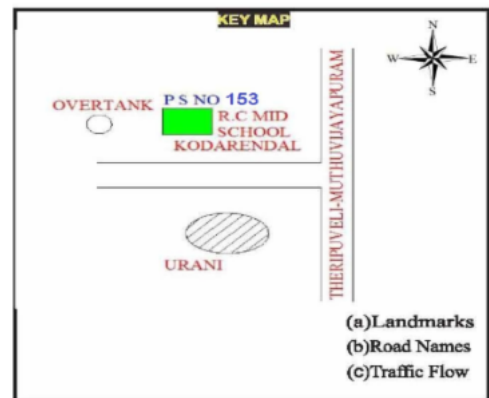

Google Map View

Polling Station Building Front View

Polling Station Front View

Cad View

Key MAP View

1	WMP2587475	பெயர் : ஆரோக்கிய லதா சூ கணவர் பெயர்: சூசை ஜெயசீலன் வீட்டு எண் : 1/445 வயது : 49 பாலினம் : பெண்	Photo is available	2	SCY1594290	பெயர் : ஆரோக்கிய லதா - தந்தையின் பெயர்: சூசை ஜெயசீலன் - வீட்டு எண் : 1/445 வயது : 49 பாலினம் : பெண்	Photo is available	3	WMP2587103	பெயர் : ஜேபா அகிலன் சூ தந்தையின் பெயர்: சூசை ஜெயசீலன் வீட்டு எண் : 1/445 வயது : 22 பாலினம் : ஆண்	Photo is available
4	WMP2472330	பெயர் : முத்து பிரியா கணவர் பெயர்: மணிகண்டன் வீட்டு எண் : 2/153 வயது : 28 பாலினம் : பெண்	Photo is available	5	WMP0585794	பெயர் : ஸ்டாலின் - தந்தையின் பெயர்: ஆரோக்கியம் - வீட்டு எண் : 4-9 வயது : 32 பாலினம் : ஆண்	Photo is available	6	WMP0690131	பெயர் : கலைவாணி - தந்தையின் பெயர்: செல்வம் - வீட்டு எண் : 4/394 வயது : 39 பாலினம் : ஆண்	Photo is available
7	WMP0945006	பெயர் : தாமரைச்செல்வி - தந்தையின் பெயர்: செல்லத்துரை - வீட்டு எண் : 4-395 வயது : 30 பாலினம் : பெண்	Photo is available	8	WMP0945030	பெயர் : புனிதாகாணி - தந்தையின் பெயர்: செல்லத்துரை - வீட்டு எண் : 4-395 வயது : 29 பாலினம் : பெண்	Photo is available	9	WMP0517946	பெயர் : சாரங்கபாணி - தந்தையின் பெயர்: சுந்தராஜ் - வீட்டு எண் : 4-409 வயது : 37 பாலினம் : ஆண்	Photo is available
10	WMP0351023	பெயர் : அருள்மலர் - கணவர் பெயர்: ஜோசப் - வீட்டு எண் : 4-417 வயது : 44 பாலினம் : பெண்	Photo is available	11	WMP1651017	பெயர் : அந்தோணிஜெயபாலன் - தந்தையின் பெயர்: செல்வராஜ் - வீட்டு எண் : 4-431 வயது : 43 பாலினம் : ஆண்	Photo is available	12	WMP0350983	பெயர் : அருள்மலராஜன் - தந்தையின் பெயர்: அல்போன்ஸ் - வீட்டு எண் : 4-436 வயது : 40 பாலினம் : ஆண்	Photo is available
13	WMP0351015	பெயர் : ஜோசப் - தந்தையின் பெயர்: சேசராஜ் - வீட்டு எண் : 4-436 வயது : 37 பாலினம் : ஆண்	Photo is available	14	WMP2578771	பெயர் : நவீன் அர்னால்டு அ தந்தையின் பெயர்: அந்தோணிசாமி ஆர் வீட்டு எண் : 4/440 வயது : 20 பாலினம் : ஆண்	Photo is available	15	WMP0585802	பெயர் : கிறிஸ்டோபர் கிளிண்டன் ராஜா தந்தையின் பெயர்: ஜான் பிரிட்டோ ஜோசப் வீட்டு எண் : 4/442 வயது : 32 பாலினம் : ஆண்	Photo is available
16	WMP0700427	பெயர் : ஆரோக்கியசிந்தியா - கணவர் பெயர்: கிறிஸ்டோபர் கிளிண்டன் ராஜா வீட்டு எண் : 4/442 வயது : 31 பாலினம் : பெண்	Photo is available	17	YII0673913	பெயர் : புனிதவாணி தந்தையின் பெயர்: ராஜேந்திரன் வீட்டு எண் : 4/481 வயது : 38 பாலினம் : பெண்	Photo is available	18	WMP0945014	பெயர் : பிஸ்லீலா - தந்தையின் பெயர்: ஆனந்தராஜ் - வீட்டு எண் : 5-1 வயது : 29 பாலினம் : பெண்	Photo is available
19	JKS1184274	பெயர் : கணிதா - தந்தையின் பெயர்: பால்ராஜ் - வீட்டு எண் : 5/16 வயது : 43 பாலினம் : பெண்	Photo is available	20	WMP1102342	பெயர் : பழனிமாமன் - கணவர் பெயர்: முத்துக்குமார் - வீட்டு எண் : 5-16 வயது : 38 பாலினம் : பெண்	Photo is available	21	WMP0585810	பெயர் : பழனிவேல் - தந்தையின் பெயர்: ஜெயராஜ் - வீட்டு எண் : 5-16 வயது : 32 பாலினம் : ஆண்	Photo is available
22	WMP0350975	பெயர் : இருதயராணி - கணவர் பெயர்: தோமைஅருள்சாமி - வீட்டு எண் : 5-84 வயது : 48 பாலினம் : பெண்	Photo is available	23	WMP2578268	பெயர் : ஜேபகாள்ஷ்டுஸ் அ தந்தையின் பெயர்: அந்தோணி வீட்டு எண் : 5/533 வயது : 20 பாலினம் : ஆண்	Photo is available	24	WMP1651280	பெயர் : கோவிந்தராஜ் - தந்தையின் பெயர்: இராமு - வீட்டு எண் : 44 வயது : 56 பாலினம் : ஆண்	Photo is available
25	WMP0351049	பெயர் : கஸ்தூரி - கணவர் பெயர்: கருணாநிதி - வீட்டு எண் : 44-53 வயது : 37 பாலினம் : பெண்	Photo is available	26	WMP0690123	பெயர் : கருணாநிதி - தந்தையின் பெயர்: நடராஜன் - வீட்டு எண் : 44-53 வயது : 37 பாலினம் : ஆண்	Photo is available	27	WMP1651025	பெயர் : சிறுமலர்சகாயதேவி - தந்தையின் பெயர்: சேசு - வீட்டு எண் : 50 வயது : 50 பாலினம் : பெண்	Photo is available
28	WMP1178821	பெயர் : அமலோற்பவஅனுஷா - தாயின் பெயர்: சிறுமலர்சகாயதேவி - வீட்டு எண் : 50 வயது : 28 பாலினம் : பெண்	Photo is available	29	WMP1250141	பெயர் : டொமினிக் ஹென்றி தந்தையின் பெயர்: சிறுமலர் சகாயா தேவி வீட்டு எண் : 50 வயது : 25 பாலினம் : ஆண்	Photo is available	30	WMP0351056	பெயர் : ஆரோக்கியஜோதி - கணவர் பெயர்: ஜோசப்ஆரோக்கியம் - வீட்டு எண் : 159 வயது : 35 பாலினம் : பெண்	Photo is available