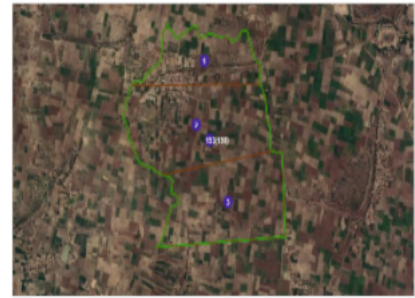

Google Map View