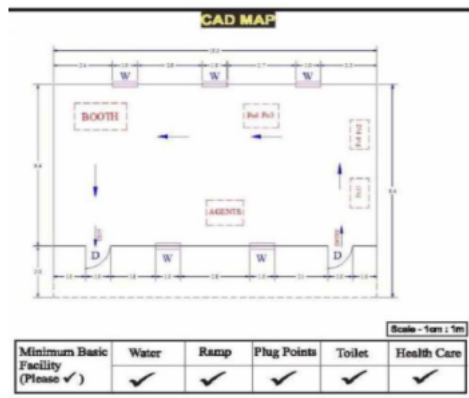

Google Map View

Polling Station Building Front View

Polling Station Front View

Cad View

Key MAP View

1	WMP2587475	பெயர் : ஆரோக்கிய லதா சூ கணவர் பெயர்: சூசை ஜெயசீலன் வீட்டு எண் : 1/445 வயது : 49 பாலினம் : பெண்	Photo is available	2	SCY1594290	பெயர் : ஆரோக்கிய லதா - தந்தையின் பெயர்: சூசை ஜெயசீலன் - வீட்டு எண் : 1/445 வயது : 49 பாலினம் : பெண்	Photo is available	3	WMP2587103	பெயர் : ஜேபா அகிலன் சூ தந்தையின் பெயர்: சூசை ஜெயசீலன் வீட்டு எண் : 1/445 வயது : 22 பாலினம் : ஆண்	Photo is available
4	WMP2472330	பெயர் : முத்து பிரியா கணவர் பெயர்: மணிகண்டன் வீட்டு எண் : 2/153 வயது : 28 பாலினம் : பெண்	Photo is available	5	WMP0585794	பெயர் : ஸ்டாலின் - தந்தையின் பெயர்: ஆரோக்கியம் - வீட்டு எண் : 4-9 வயது : 32 பாலினம் : ஆண்	Photo is available	6	WMP0690131	பெயர் : கலைவாணி - தந்தையின் பெயர்: செல்வம் - வீட்டு எண் : 4/394 வயது : 39 பாலினம் : ஆண்	Photo is available
7	WMP0945006	பெயர் : தாமரைச்செல்வி - தந்தையின் பெயர்: செல்லத்துரை - வீட்டு எண் : 4-395 வயது : 30 பாலினம் : பெண்	Photo is available	8	WMP0945030	பெயர் : புனிதாகாணி - தந்தையின் பெயர்: செல்லத்துரை - வீட்டு எண் : 4-395 வயது : 29 பாலினம் : பெண்	Photo is available	9	WMP0517946	பெயர் : சாரங்கபாணி - தந்தையின் பெயர்: சுந்தராஜ் - வீட்டு எண் : 4-409 வயது : 37 பாலினம் : ஆண்	Photo is available
10	WMP0351023	பெயர் : அருள்மலர் - கணவர் பெயர்: ஜோசப் - வீட்டு எண் : 4-417 வயது : 44 பாலினம் : பெண்	Photo is available	11	WMP1651017	பெயர் : அந்தோணிஜெயபாலன் - தந்தையின் பெயர்: செல்வராஜ் - வீட்டு எண் : 4-431 வயது : 43 பாலினம் : ஆண்	Photo is available	12	WMP0350983	பெயர் : அருள்மலராஜன் - தந்தையின் பெயர்: அல்போன்ஸ் - வீட்டு எண் : 4-436 வயது : 40 பாலினம் : ஆண்	Photo is available
13	WMP0351015	பெயர் : ஜோசப் - தந்தையின் பெயர்: சேசராஜ் - வீட்டு எண் : 4-436 வயது : 37 பாலினம் : ஆண்	Photo is available	14	WMP2578771	பெயர் : நவீன் அர்னால்டு அ தந்தையின் பெயர்: அந்தோணிசாமி ஆர் வீட்டு எண் : 4/440 வயது : 20 பாலினம் : ஆண்	Photo is available	15	WMP0585802	பெயர் : கிறிஸ்டோபர் கிளிண்டன் ராஜா தந்தையின் பெயர்: ஜான் பிரிட்டோ ஜோசப் வீட்டு எண் : 4/442 வயது : 32 பாலினம் : ஆண்	Photo is available
16	WMP0700427	பெயர் : ஆரோக்கியசிந்தியா - கணவர் பெயர்: கிறிஸ்டோபர் கிளிண்டன் ராஜா வீட்டு எண் : 4/442 வயது : 31 பாலினம் : பெண்	Photo is available	17	YII0673913	பெயர் : புனிதவாணி தந்தையின் பெயர்: ராஜேந்திரன் வீட்டு எண் : 4/481 வயது : 38 பாலினம் : பெண்	Photo is available	18	WMP0945014	பெயர் : பிஸ்லீலா - தந்தையின் பெயர்: ஆனந்தராஜ் - வீட்டு எண் : 5-1 வயது : 29 பாலினம் : பெண்	Photo is available
19	JKS1184274	பெயர் : கணிதா - தந்தையின் பெயர்: பால்ராஜ் - வீட்டு எண் : 5/16 வயது : 43 பாலினம் : பெண்	Photo is available	20	WMP1102342	பெயர் : பழனிமாமன் - கணவர் பெயர்: முத்துக்குமார் - வீட்டு எண் : 5-16 வயது : 38 பாலினம் : பெண்	Photo is available	21	WMP0585810	பெயர் : பழனிவேல் - தந்தையின் பெயர்: ஜெயராஜ் - வீட்டு எண் : 5-16 வயது : 32 பாலினம் : ஆண்	Photo is available
22	WMP0350975	பெயர் : இருதயராணி - கணவர் பெயர்: தோமைஅருள்சாமி - வீட்டு எண் : 5-84 வயது : 48 பாலினம் : பெண்	Photo is available	23	WMP2578268	பெயர் : ஜேபகாள்ஷ்டுஸ் அ தந்தையின் பெயர்: அந்தோணி வீட்டு எண் : 5/533 வயது : 20 பாலினம் : ஆண்	Photo is available	24	WMP1651280	பெயர் : கோவிந்தராஜ் - தந்தையின் பெயர்: இராமு - வீட்டு எண் : 44 வயது : 56 பாலினம் : ஆண்	Photo is available
25	WMP0351049	பெயர் : கஸ்தூரி - கணவர் பெயர்: கருணாநிதி - வீட்டு எண் : 44-53 வயது : 37 பாலினம் : பெண்	Photo is available	26	WMP0690123	பெயர் : கருணாநிதி - தந்தையின் பெயர்: நடராஜன் - வீட்டு எண் : 44-53 வயது : 37 பாலினம் : ஆண்	Photo is available	27	WMP1651025	பெயர் : சிறுமலர்சகாயதேவி - தந்தையின் பெயர்: சேசு - வீட்டு எண் : 50 வயது : 50 பாலினம் : பெண்	Photo is available
28	WMP1178821	பெயர் : அமலோற்பவஅனுஷா - தாயின் பெயர்: சிறுமலர்சகாயதேவி - வீட்டு எண் : 50 வயது : 28 பாலினம் : பெண்	Photo is available	29	WMP1250141	பெயர் : டொமினிக் ஹென்றி தந்தையின் பெயர்: சிறுமலர் சகாயா தேவி வீட்டு எண் : 50 வயது : 25 பாலினம் : ஆண்	Photo is available	30	WMP0351056	பெயர் : ஆரோக்கியஜோதி - கணவர் பெயர்: ஜோசப்ஆரோக்கியம் - வீட்டு எண் : 159 வயது : 35 பாலினம் : பெண்	Photo is available