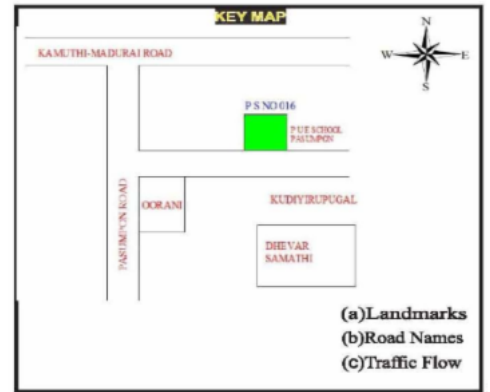

Google Map View

Polling Station Building Front View

Polling Station Front View

Cad View

Key MAP View

சட்டமன்றத் தொகுதியின் எண் மற்றும் பெயர் : 212-முதுகுளத்தூர்
பிரிவு எண் மற்றும் பெயர் - 1-தவசிகுறிச்சி (வ.கி.) மற்றும் பசும்பொன் (ஊ), தவசிக் குறிச்சி