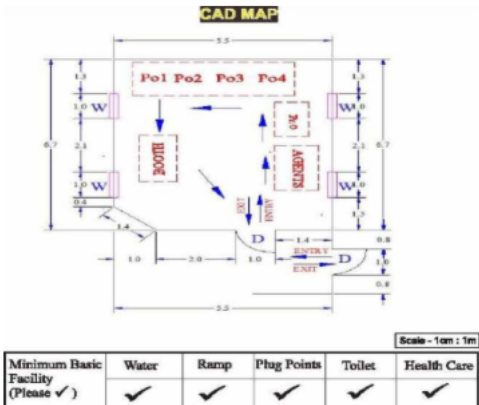

Google Map View

Polling Station Building Front View

Polling Station Front View

Cad View

Key MAP View

சட்டமன்றத் தொகுதியின் எண் மற்றும் பெயர் : 212-முதுகுளத்தூர்
பிரிவு எண் மற்றும் பெயர் - 1-தவசிகுறிச்சி (வ.கி.) மற்றும் பசும்பொன் (ஊ), தவசிக் குறிச்சி