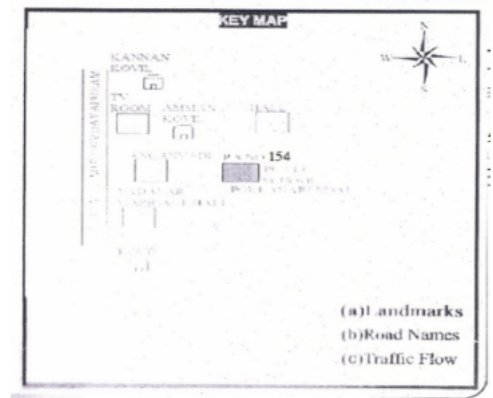

கையொப்பம்

Nazri Naksha

Google Map View

Polling Station Building Front View

Polling Station Front View

Cad View

Key MAP View

|    |            |  |                    |    |            |  |                    |    |            |   |                    |
|----|------------|--|--------------------|----|------------|--|--------------------|----|------------|---|--------------------|
| 1  | WMP0436691 | பெயர் : கருப்பையா -<br>தந்தையின் பெயர்: முனியாண்டி -<br>வீட்டு எண் : 2-22<br>வயது : 54 பாலினம் : ஆண்     | Photo is available | 2  | WMP0436709 | பெயர் : தனலெட்சுமி -<br>கணவர் பெயர்: கருப்பையா -<br>வீட்டு எண் : 2-22<br>வயது : 49 பாலினம் : பெண்          | Photo is available | 3  | WMP0436717 | பெயர் : முருகன் -<br>தந்தையின் பெயர்: கருப்பையா -<br>வீட்டு எண் : 2-22<br>வயது : 33 பாலினம் : ஆண்     | Photo is available |
| 4  | WMP1007822 | பெயர் : சரண்யா -<br>தந்தையின் பெயர்: கருப்பையா -<br>வீட்டு எண் : 2-22<br>வயது : 31 பாலினம் : பெண்        | Photo is available | 5  | WMP2582294 | பெயர் : காவியா<br>கணவர் பெயர்: முருகன்<br>வீட்டு எண் : 2/113<br>வயது : 22 பாலினம் : பெண்                   | Photo is available | 6  | WMP2268670 | பெயர் : மனோஜ் குமார்<br>தந்தையின் பெயர்: மங்களநாதன்<br>வீட்டு எண் : 2/126<br>வயது : 24 பாலினம் : ஆண்  | Photo is available |
| 7  | WMP2584795 | பெயர் : மௌனிகா<br>தந்தையின் பெயர்: மங்களநாதன்<br>வீட்டு எண் : 2/126<br>வயது : 20 பாலினம் : பெண்          | Photo is available | 8  | WMP1250216 | பெயர் : கதிர் மதுபாலன்<br>தந்தையின் பெயர்: சக்திவேல்<br>வீட்டு எண் : 2/129<br>வயது : 25 பாலினம் : ஆண்      | Photo is available | 9  | WMP2540656 | பெயர் : சிவரஞ்சனி<br>கணவர் பெயர்: சங்கர்<br>வீட்டு எண் : 2/129<br>வயது : 24 பாலினம் : பெண்            | Photo is available |
| 10 | WMP1037860 | பெயர் : மதன்குமார் -<br>தந்தையின் பெயர்: மார்க்கண்டன் -<br>வீட்டு எண் : 2-130<br>வயது : 28 பாலினம் : ஆண் | Photo is available | 11 | WMP1250190 | பெயர் : முத்துகிருஷ்ணன்<br>தந்தையின் பெயர்: மார்க்கண்டன்<br>வீட்டு எண் : 2/130<br>வயது : 26 பாலினம் : பெண் | Photo is available | 12 | WMP1307396 | பெயர் : வினோதினி<br>தந்தையின் பெயர்: முருகேசன்<br>வீட்டு எண் : 2/130<br>வயது : 25 பாலினம் : பெண்      | Photo is available |
| 13 | WMP0893883 | பெயர் : வீரலெட்சுமி -<br>கணவர் பெயர்: பாண்டி -<br>வீட்டு எண் : 2-131-1<br>வயது : 45 பாலினம் : பெண்       | Photo is available | 14 | WMP2268761 | பெயர் : வீரக்குமார்<br>தந்தையின் பெயர்: பாண்டி<br>வீட்டு எண் : 2/131-1<br>வயது : 25 பாலினம் : ஆண்          | Photo is available | 15 | WMP1178870 | பெயர் : செல்வமணி -<br>தந்தையின் பெயர்: கருப்பையா -<br>வீட்டு எண் : 2-131A<br>வயது : 28 பாலினம் : பெண் | Photo is available |
| 16 | WMP1250182 | பெயர் : கருப்புசாமி<br>தந்தையின் பெயர்: கருப்பையா<br>வீட்டு எண் : 2/131ஏ<br>வயது : 25 பாலினம் : ஆண்      | Photo is available | 17 | WMP0585950 | பெயர் : தமிழ்ச்செல்வி -<br>கணவர் பெயர்: சத்தியேந்திரன் -<br>வீட்டு எண் : 2-132<br>வயது : 35 பாலினம் : பெண் | Photo is available | 18 | WMP0585885 | பெயர் : மகேந்திரன் -<br>தந்தையின் பெயர்: ராமதாஸ் -<br>வீட்டு எண் : 2-132<br>வயது : 32 பாலினம் : ஆண்   | Photo is available |
| 19 | WMP1178888 | பெயர் : ரம்யா -<br>தந்தையின் பெயர்: ராமபிரபு -<br>வீட்டு எண் : 2-135<br>வயது : 27 பாலினம் : பெண்         | Photo is available | 20 | WMP0992784 | பெயர் : உதயகுமார் -<br>தந்தையின் பெயர்: ராமபிரபு -<br>வீட்டு எண் : 2-135B<br>வயது : 29 பாலினம் : ஆண்       | Photo is available | 21 | WMP1037886 | பெயர் : சத்யபிரியா -<br>கணவர் பெயர்: சிவக்குமார் -<br>வீட்டு எண் : 2-136<br>வயது : 36 பாலினம் : பெண்  | Photo is available |
| 22 | WMP1037894 | பெயர் : கனகவள்ளி -<br>கணவர் பெயர்: குணசேகரன் -<br>வீட்டு எண் : 2-136<br>வயது : 32 பாலினம் : பெண்         | Photo is available | 23 | WMP1037878 | பெயர் : கருணாகரன் -<br>தந்தையின் பெயர்: குப்புச்சாமி -<br>வீட்டு எண் : 2-136A<br>வயது : 29 பாலினம் : ஆண்   | Photo is available | 24 | WMP1037852 | பெயர் : முனிஸ்வரன் -<br>தந்தையின் பெயர்: தர்மராஜ் -<br>வீட்டு எண் : 2-138<br>வயது : 28 பாலினம் : ஆண்  | Photo is available |
| 25 | WMP2197580 | பெயர் : உஷா பிரியங்கா<br>தந்தையின் பெயர்: குணசேகரன்<br>வீட்டு எண் : 2/138-1<br>வயது : 26 பாலினம் : பெண்  | Photo is available | 26 | WMP0585984 | பெயர் : வீரசேகரன் -<br>தந்தையின் பெயர்: கருப்பன் -<br>வீட்டு எண் : 2-141<br>வயது : 49 பாலினம் : ஆண்        | Photo is available | 27 | WMP0585976 | பெயர் : சந்திரவேலா -<br>கணவர் பெயர்: வீரசேகரன் -<br>வீட்டு எண் : 2-141<br>வயது : 39 பாலினம் : பெண்    | Photo is available |
| 28 | WMP0805317 | பெயர் : வளர்மதி -<br>கணவர் பெயர்: செல்வக்குமார் -<br>வீட்டு எண் : 2-141<br>வயது : 37 பாலினம் : பெண்      | Photo is available | 29 | WMP0351247 | பெயர் : செல்வக்குமார் -<br>தந்தையின் பெயர்: தங்கவேல் -<br>வீட்டு எண் : 2-141<br>வயது : 36 பாலினம் : ஆண்    | Photo is available | 30 | WMP2657617 | பெயர் : கௌதமன்<br>தந்தையின் பெயர்: வீரசேகரன்<br>வீட்டு எண் : 2/141<br>வயது : 22 பாலினம் : ஆண்         | Photo is available |