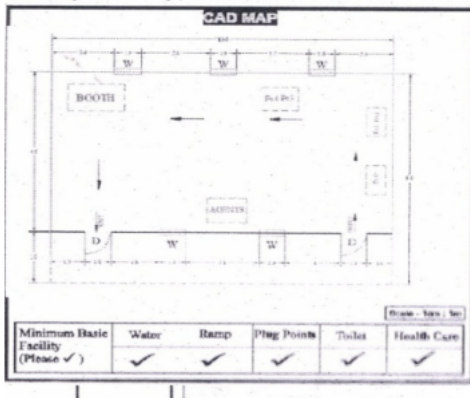

கையொப்பம்

Nazri Naksha

Google Map View

Polling Station Building Front View

Polling Station Front View

Cad View

Key MAP View

|    |            |  |                    |    |            |  |                    |    |            |   |                    |
|----|------------|--|--------------------|----|------------|--|--------------------|----|------------|---|--------------------|
| 1  | WMP0436691 | பெயர் : கருப்பையா -<br>தந்தையின் பெயர்: முனியாண்டி -<br>வீட்டு எண் : 2-22<br>வயது : 54 பாலினம் : ஆண்     | Photo is available | 2  | WMP0436709 | பெயர் : தனலெட்சுமி -<br>கணவர் பெயர்: கருப்பையா -<br>வீட்டு எண் : 2-22<br>வயது : 49 பாலினம் : பெண்          | Photo is available | 3  | WMP0436717 | பெயர் : முருகன் -<br>தந்தையின் பெயர்: கருப்பையா -<br>வீட்டு எண் : 2-22<br>வயது : 33 பாலினம் : ஆண்     | Photo is available |
| 4  | WMP1007822 | பெயர் : சரண்யா -<br>தந்தையின் பெயர்: கருப்பையா -<br>வீட்டு எண் : 2-22<br>வயது : 31 பாலினம் : பெண்        | Photo is available | 5  | WMP2582294 | பெயர் : காவியா<br>கணவர் பெயர்: முருகன்<br>வீட்டு எண் : 2/113<br>வயது : 22 பாலினம் : பெண்                   | Photo is available | 6  | WMP2268670 | பெயர் : மனோஜ் குமார்<br>தந்தையின் பெயர்: மங்களநாதன்<br>வீட்டு எண் : 2/126<br>வயது : 24 பாலினம் : ஆண்  | Photo is available |
| 7  | WMP2584795 | பெயர் : மௌனிகா<br>தந்தையின் பெயர்: மங்களநாதன்<br>வீட்டு எண் : 2/126<br>வயது : 20 பாலினம் : பெண்          | Photo is available | 8  | WMP1250216 | பெயர் : கதிர் மதுபாலன்<br>தந்தையின் பெயர்: சக்திவேல்<br>வீட்டு எண் : 2/129<br>வயது : 25 பாலினம் : ஆண்      | Photo is available | 9  | WMP2540656 | பெயர் : சிவரஞ்சனி<br>கணவர் பெயர்: சங்கர்<br>வீட்டு எண் : 2/129<br>வயது : 24 பாலினம் : பெண்            | Photo is available |
| 10 | WMP1037860 | பெயர் : மதன்குமார் -<br>தந்தையின் பெயர்: மார்க்கண்டன் -<br>வீட்டு எண் : 2-130<br>வயது : 28 பாலினம் : ஆண் | Photo is available | 11 | WMP1250190 | பெயர் : முத்துகிருஷ்ணன்<br>தந்தையின் பெயர்: மார்க்கண்டன்<br>வீட்டு எண் : 2/130<br>வயது : 26 பாலினம் : பெண் | Photo is available | 12 | WMP1307396 | பெயர் : வினோதினி<br>தந்தையின் பெயர்: முருகேசன்<br>வீட்டு எண் : 2/130<br>வயது : 25 பாலினம் : பெண்      | Photo is available |
| 13 | WMP0893883 | பெயர் : வீரலெட்சுமி -<br>கணவர் பெயர்: பாண்டி -<br>வீட்டு எண் : 2-131-1<br>வயது : 45 பாலினம் : பெண்       | Photo is available | 14 | WMP2268761 | பெயர் : வீரக்குமார்<br>தந்தையின் பெயர்: பாண்டி<br>வீட்டு எண் : 2/131-1<br>வயது : 25 பாலினம் : ஆண்          | Photo is available | 15 | WMP1178870 | பெயர் : செல்வமணி -<br>தந்தையின் பெயர்: கருப்பையா -<br>வீட்டு எண் : 2-131A<br>வயது : 28 பாலினம் : பெண் | Photo is available |
| 16 | WMP1250182 | பெயர் : கருப்புசாமி<br>தந்தையின் பெயர்: கருப்பையா<br>வீட்டு எண் : 2/131ஏ<br>வயது : 25 பாலினம் : ஆண்      | Photo is available | 17 | WMP0585950 | பெயர் : தமிழ்ச்செல்வி -<br>கணவர் பெயர்: சத்தியேந்திரன் -<br>வீட்டு எண் : 2-132<br>வயது : 35 பாலினம் : பெண் | Photo is available | 18 | WMP0585885 | பெயர் : மகேந்திரன் -<br>தந்தையின் பெயர்: ராமதாஸ் -<br>வீட்டு எண் : 2-132<br>வயது : 32 பாலினம் : ஆண்   | Photo is available |
| 19 | WMP1178888 | பெயர் : ரம்யா -<br>தந்தையின் பெயர்: ராமபிரபு -<br>வீட்டு எண் : 2-135<br>வயது : 27 பாலினம் : பெண்         | Photo is available | 20 | WMP0992784 | பெயர் : உதயகுமார் -<br>தந்தையின் பெயர்: ராமபிரபு -<br>வீட்டு எண் : 2-135B<br>வயது : 29 பாலினம் : ஆண்       | Photo is available | 21 | WMP1037886 | பெயர் : சத்யபிரியா -<br>கணவர் பெயர்: சிவக்குமார் -<br>வீட்டு எண் : 2-136<br>வயது : 36 பாலினம் : பெண்  | Photo is available |
| 22 | WMP1037894 | பெயர் : கனகவள்ளி -<br>கணவர் பெயர்: குணசேகரன் -<br>வீட்டு எண் : 2-136<br>வயது : 32 பாலினம் : பெண்         | Photo is available | 23 | WMP1037878 | பெயர் : கருணாகரன் -<br>தந்தையின் பெயர்: குப்புச்சாமி -<br>வீட்டு எண் : 2-136A<br>வயது : 29 பாலினம் : ஆண்   | Photo is available | 24 | WMP1037852 | பெயர் : முனிஸ்வரன் -<br>தந்தையின் பெயர்: தர்மராஜ் -<br>வீட்டு எண் : 2-138<br>வயது : 28 பாலினம் : ஆண்  | Photo is available |
| 25 | WMP2197580 | பெயர் : உஷா பிரியங்கா<br>தந்தையின் பெயர்: குணசேகரன்<br>வீட்டு எண் : 2/138-1<br>வயது : 26 பாலினம் : பெண்  | Photo is available | 26 | WMP0585984 | பெயர் : வீரசேகரன் -<br>தந்தையின் பெயர்: கருப்பன் -<br>வீட்டு எண் : 2-141<br>வயது : 49 பாலினம் : ஆண்        | Photo is available | 27 | WMP0585976 | பெயர் : சந்திரவேலா -<br>கணவர் பெயர்: வீரசேகரன் -<br>வீட்டு எண் : 2-141<br>வயது : 39 பாலினம் : பெண்    | Photo is available |
| 28 | WMP0805317 | பெயர் : வளர்மதி -<br>கணவர் பெயர்: செல்வக்குமார் -<br>வீட்டு எண் : 2-141<br>வயது : 37 பாலினம் : பெண்      | Photo is available | 29 | WMP0351247 | பெயர் : செல்வக்குமார் -<br>தந்தையின் பெயர்: தங்கவேல் -<br>வீட்டு எண் : 2-141<br>வயது : 36 பாலினம் : ஆண்    | Photo is available | 30 | WMP2657617 | பெயர் : கௌதமன்<br>தந்தையின் பெயர்: வீரசேகரன்<br>வீட்டு எண் : 2/141<br>வயது : 22 பாலினம் : ஆண்         | Photo is available |