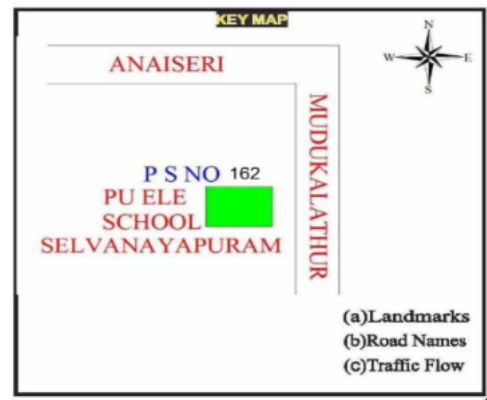

Key MAP View