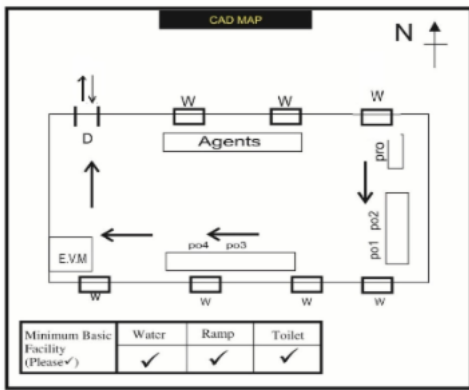

வாக்காளர் பதிவு அலுவலரின்
கையொப்பம்

Nazri Naksha

Google Map View

Polling Station Building Front View

Polling Station Front View

Cad View

Key MAP View

சட்டமன்றத் தொகுதியின் எண் மற்றும் பெயர் : 212-முதுகுளத்தூர் பாகம் எண் : 17
 பிரிவு எண் மற்றும் பெயர் 1-சாம்பக்குளம் (வ..கி), சடையனேந்தல் (வ.கி)மற்றும் (ஊ), சடையனேந்தல் பள்ளிக்கூடத்தெரு வார்டு 1