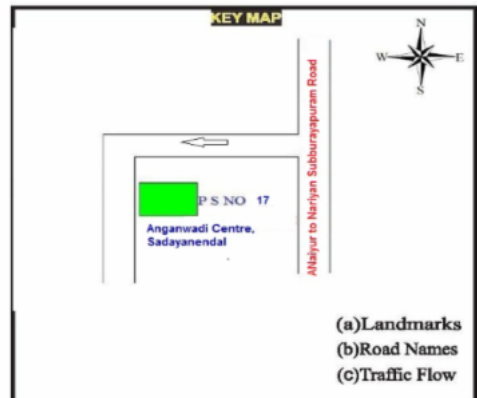

வாக்காளர் பதிவு அலுவலரின்
கையொப்பம்

Nazri Naksha

Google Map View

Polling Station Building Front View

Polling Station Front View

Cad View

Key MAP View

சட்டமன்றத் தொகுதியின் எண் மற்றும் பெயர் : 212-முதுகுளத்தூர் பாகம் எண் : 17
 பிரிவு எண் மற்றும் பெயர் 1-சாம்பக்குளம் (வ..கி), சடையனேந்தல் (வ.கி)மற்றும் (ஊ), சடையனேந்தல் பள்ளிக்கூடத்தெரு வார்டு 1