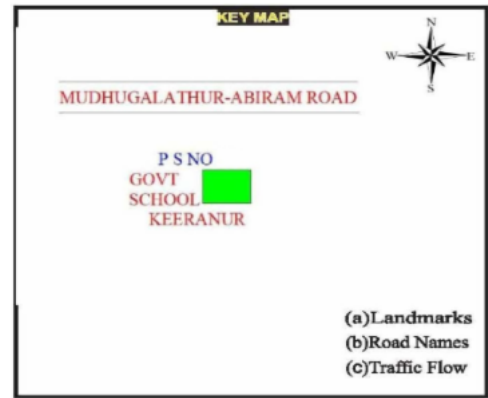

Cad View

Key MAP View