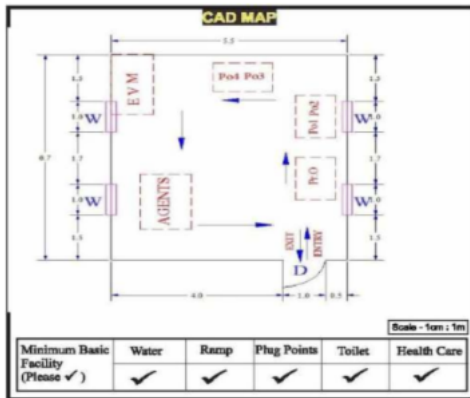

Google Map View

Polling Station Building Front View

Polling Station Front View

Cad View

Key MAP View

1	WMP2343671	பெயர் : ரம்சான் பீவி கணவர் பெயர்: செய்யது அப்தாகீர் வீட்டு எண் : 0 வயது : 32 பாலினம் : பெண்	Photo is available	2	WMP2434595	பெயர் : கவிதா சரவணன் கணவர் பெயர்: முத்திருளாண்டி வீட்டு எண் : 0 வயது : 26 பாலினம் : பெண்	Photo is available	3	WMP2434587	பெயர் : ரவிக்குமார் தந்தையின் பெயர்: ஆறுமுகம் வீட்டு எண் : 0 வயது : 22 பாலினம் : ஆண்	Photo is available
4	WMP2434546	பெயர் : தீபன் சஞ்சீவ் தந்தையின் பெயர்: காளிமுத்து வீட்டு எண் : 0 வயது : 21 பாலினம் : ஆண்	Photo is available	5	WMP0050583	பெயர் : கபீர்முகம்மது - தாயின் பெயர்: மெகராஜ்பீவி - வீட்டு எண் : 1 வயது : 38 பாலினம் : ஆண்	Photo is available	6	WMP1708783	பெயர் : கதிஜாபானு - கணவர் பெயர்: சம்சநெயினார் - வீட்டு எண் : 1-1 வயது : 61 பாலினம் : பெண்	Photo is available
7	WMP0352864	பெயர் : சமீமாபானு - கணவர் பெயர்: கபீர்முகம்மது - வீட்டு எண் : 1-7A வயது : 39 பாலினம் : பெண்	Photo is available	8	WMP0050575	பெயர் : அமீனுதீன் - தாயின் பெயர்: மெகராஜ்பீவி - வீட்டு எண் : 1-7A வயது : 36 பாலினம் : ஆண்	Photo is available	9	WMP0050591	பெயர் : செய்யதுலிபாத்திமா கணவர் பெயர்: அமீனுதீன் வீட்டு எண் : 1-7A வயது : 36 பாலினம் : பெண்	Photo is available
10	JKS0993915	பெயர் : தாகூல்பேகம் - தந்தையின் பெயர்: சமீர் அலி - வீட்டு எண் : 1-9 வயது : 48 பாலினம் : பெண்	Photo is available	11	JKS1289628	பெயர் : சர்மிளாபானு - கணவர் பெயர்: சகுபர்அலி - வீட்டு எண் : 1-12 வயது : 46 பாலினம் : பெண்	Photo is available	12	WMP0895490	பெயர் : ஹக்கீம் முகம்மது - தந்தையின் பெயர்: இலியாஸ் - வீட்டு எண் : 1-12 வயது : 30 பாலினம் : ஆண்	Photo is available
13	WMP1039486	பெயர் : அப்துல்சமது - தந்தையின் பெயர்: அன்சாரி - வீட்டு எண் : 1-14 வயது : 49 பாலினம் : ஆண்	Photo is available	14	WMP0895441	பெயர் : அப்துல்ரசாக் - தந்தையின் பெயர்: முகம்மதுகனிபா - வீட்டு எண் : 1-14A வயது : 61 பாலினம் : ஆண்	Photo is available	15	WMP0895425	பெயர் : முகம்மதுஅலி - தந்தையின் பெயர்: அப்துல்ரசாக் - வீட்டு எண் : 1-14A வயது : 41 பாலினம் : ஆண்	Photo is available
16	WMP0895433	பெயர் : ரியாஸ்அகமது - தந்தையின் பெயர்: அப்துல்ரசாக் - வீட்டு எண் : 1-14A வயது : 38 பாலினம் : ஆண்	Photo is available	17	WMP1708791	பெயர் : பாத்திமாகனி - கணவர் பெயர்: செய்யதுஅப்தாகீர் - வீட்டு எண் : 1-17 வயது : 51 பாலினம் : பெண்	Photo is available	18	WMP0946210	பெயர் : மகாதீர்முகம்மது - தந்தையின் பெயர்: செய்யதுஅப்தாகீர் - வீட்டு எண் : 1-17 வயது : 40 பாலினம் : ஆண்	Photo is available
19	WMP0489039	பெயர் : அப்துல்சிப்கான் - தந்தையின் பெயர்: பாத்திமாகனி - வீட்டு எண் : 1-17 வயது : 34 பாலினம் : ஆண்	Photo is available	20	WMP1122498	பெயர் : சுமையாபாத்திமா - தந்தையின் பெயர்: சேக்மைதீன் - வீட்டு எண் : 1-21 வயது : 30 பாலினம் : பெண்	Photo is available	21	WMP1274505	பெயர் : முகம்மது அலி தந்தையின் பெயர்: முகம்மது தஸ்தகீர் வீட்டு எண் : 1/22 வயது : 27 பாலினம் : ஆண்	Photo is available
22	WMP1708809	பெயர் : தெளலத்திஷா - கணவர் பெயர்: செய்யதுஅப்தாஹிர் - வீட்டு எண் : 1-24 வயது : 54 பாலினம் : பெண்	Photo is available	23	WMP0946277	பெயர் : அப்துல்சலாம் - தந்தையின் பெயர்: செய்யதுஅப்தாஹிர் - வீட்டு எண் : 1-24 வயது : 30 பாலினம் : ஆண்	Photo is available	24	WMP2198570	பெயர் : அப்துல் பாசித் தந்தையின் பெயர்: செய்யது அப்தாஹிர் வீட்டு எண் : 1/24 வயது : 25 பாலினம் : ஆண்	Photo is available
25	WMP0588244	பெயர் : எஹியாக் கான் - தந்தையின் பெயர்: முகம்மதுசக்கரியா வீட்டு எண் : 1-27 வயது : 42 பாலினம் : ஆண்	Photo is available	26	WMP1179415	பெயர் : பல்கிஸ்ராணி - கணவர் பெயர்: செய்யதுஇஸ்மாயில் - வீட்டு எண் : 1-31 வயது : 27 பாலினம் : பெண்	Photo is available	27	WMP0807206	பெயர் : செய்யதுஇஸ்மாயில் - தந்தையின் பெயர்: முகம்மதுஇபுராகிம் வீட்டு எண் : 1-32 வயது : 41 பாலினம் : ஆண்	Photo is available
28	WMP0692434	பெயர் : செய்யதுலிபாத்திமா - கணவர் பெயர்: செய்யதுஅகமது - வீட்டு எண் : 1-32 வயது : 33 பாலினம் : பெண்	Photo is available	29	WMP0895540	பெயர் : வடிவேலு - தந்தையின் பெயர்: வீரபத்திரன் - வீட்டு எண் : 1-45 வயது : 43 பாலினம் : ஆண்	Photo is available	30	WMP1708817	பெயர் : தன்சிலாபானு - கணவர் பெயர்: முகம்மதுமீரா - வீட்டு எண் : 1-49 வயது : 59 பாலினம் : பெண்	Photo is available