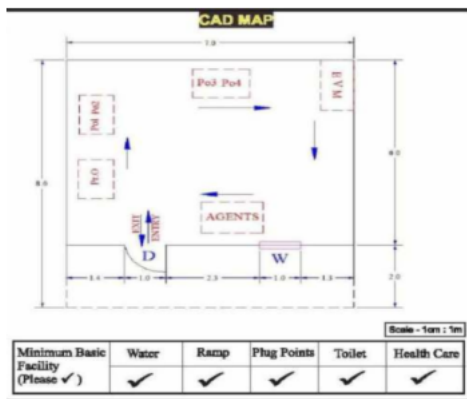

Polling Station Building Front View

Polling Station Front View

Cad View

Key MAP View

1	WMP2429058	பெயர் : முத்துமாரி தந்தையின் பெயர்: மணி வீட்டு எண் : 0 வயது : 22 பாலினம் : பெண்	Photo is available	2	WMP2434090	பெயர் : குருசினேகன் தந்தையின் பெயர்: பெரியசாமி வீட்டு எண் : 0 வயது : 21 பாலினம் : ஆண்	Photo is available	3	WMP2434066	பெயர் : ஜெயதீபா தந்தையின் பெயர்: நாகராஜன் வீட்டு எண் : 1/3 வயது : 22 பாலினம் : பெண்	Photo is available
4	WMP0693093	பெயர் : ராஜகுரு - தந்தையின் பெயர்: சுந்தரசாமி - வீட்டு எண் : 1-3B வயது : 44 பாலினம் : ஆண்	Photo is available	5	WMP0692798	பெயர் : சேகர் - தந்தையின் பெயர்: சுந்தரசாமி - வீட்டு எண் : 1-3B வயது : 40 பாலினம் : ஆண்	Photo is available	6	WMP0692905	பெயர் : அருண் - தந்தையின் பெயர்: சுந்தரசாமி - வீட்டு எண் : 1-3B வயது : 37 பாலினம் : ஆண்	Photo is available
7	WMP0746321	பெயர் : ஜெபமலர் - தந்தையின் பெயர்: சுப்பிரமணியன் - வீட்டு எண் : 1-4 வயது : 40 பாலினம் : பெண்	Photo is available	8	WMP0746297	பெயர் : பூபாலன் - தந்தையின் பெயர்: சுப்ரமணியன் - வீட்டு எண் : 1-4 வயது : 33 பாலினம் : ஆண்	Photo is available	9	WMP1141001	பெயர் : யோகமுனீஸ்வரன் - தந்தையின் பெயர்: தங்கச்சாமி - வீட்டு எண் : 1-6 வயது : 27 பாலினம் : ஆண்	Photo is available
10	WMP2645729	பெயர் : முத்துராமலிங்கம் தந்தையின் பெயர்: ஆறுமுகம் வீட்டு எண் : 1/10 (1) வயது : 56 பாலினம் : ஆண்	Photo is available	11	WMP2643443	பெயர் : சிவலெட்சுமி தந்தையின் பெயர்: வீரமூர்த்தி வீட்டு எண் : 1/11 வயது : 19 பாலினம் : பெண்	Photo is available	12	WMP1122662	பெயர் : விஜயமணிமாறன் - தந்தையின் பெயர்: முனியசாமி - வீட்டு எண் : 1-12 வயது : 30 பாலினம் : ஆண்	Photo is available
13	WMP0807792	பெயர் : வீரஜோதி - தந்தையின் பெயர்: வெள்ளைச்சாமி - வீட்டு எண் : 1-12B வயது : 35 பாலினம் : பெண்	Photo is available	14	JKS1083484	பெயர் : செல்வப்பிரியா - தந்தையின் பெயர்: திருக்கண்ணன் - வீட்டு எண் : 1-17 வயது : 47 பாலினம் : பெண்	Photo is available	15	WMP0807552	பெயர் : சாந்தி - தந்தையின் பெயர்: கருப்புச்சாமி - வீட்டு எண் : 1-18 வயது : 32 பாலினம் : பெண்	Photo is available
16	WMP0807685	பெயர் : சதீஷ் - தந்தையின் பெயர்: கருப்புச்சாமி - வீட்டு எண் : 1-18 வயது : 31 பாலினம் : ஆண்	Photo is available	17	WMP0692871	பெயர் : புஷ்பராணி - தந்தையின் பெயர்: கிருஷ்ணன் - வீட்டு எண் : 1-23 வயது : 34 பாலினம் : பெண்	Photo is available	18	WMP0807693	பெயர் : சங்கர் - தந்தையின் பெயர்: கிருஷ்ணன் - வீட்டு எண் : 1-23 வயது : 31 பாலினம் : ஆண்	Photo is available
19	WMP0518613	பெயர் : பாணுமதி - கணவர் பெயர்: குணசேகரன் - வீட்டு எண் : 1-23A வயது : 54 பாலினம் : பெண்	Photo is available	20	WMP0518605	பெயர் : குணசுந்தரி - தந்தையின் பெயர்: குணசேகரன் - வீட்டு எண் : 1-23A வயது : 33 பாலினம் : பெண்	Photo is available	21	WMP0692780	பெயர் : பாலமுருகன் - தந்தையின் பெயர்: சொக்கலிங்கம் - வீட்டு எண் : 1-24A வயது : 38 பாலினம் : ஆண்	Photo is available
22	WMP0353276	பெயர் : பாண்டிச்செல்வி - தந்தையின் பெயர்: நாகலிங்கம் - வீட்டு எண் : 1-24C வயது : 36 பாலினம் : பெண்	Photo is available	23	WMP0807487	பெயர் : சங்கர் - தாயின் பெயர்: இந்திராணி - வீட்டு எண் : 1-27 வயது : 31 பாலினம் : ஆண்	Photo is available	24	WMP2434041	பெயர் : ஆஷிகா தந்தையின் பெயர்: முத்துராமலிங்கம் வீட்டு எண் : 1/27 வயது : 23 பாலினம் : பெண்	Photo is available
25	ZBK1202654	பெயர் : சதிஷ்குமார் தந்தையின் பெயர்: முத்துராமலிங்கம் வீட்டு எண் : 1/29 வயது : 35 பாலினம் : ஆண்	Photo is available	26	WMP1311018	பெயர் : பாலபுஷ்பம் தந்தையின் பெயர்: செல்வையா வீட்டு எண் : 1/29 வயது : 34 பாலினம் : பெண்	Photo is available	27	WMP0807701	பெயர் : பிரபாகரன் - தந்தையின் பெயர்: கருப்புச்சாமி - வீட்டு எண் : 1-36A வயது : 31 பாலினம் : ஆண்	Photo is available
28	WMP2270502	பெயர் : சுகன்யா கணவர் பெயர்: அருண்ராஜ் வீட்டு எண் : 1/36e வயது : 31 பாலினம் : பெண்	Photo is available	29	WMP0807826	பெயர் : ஜெயலெட்சுமி - தந்தையின் பெயர்: பெருமாள் - வீட்டு எண் : 1-39 வயது : 35 பாலினம் : பெண்	Photo is available	30	WMP1679299	பெயர் : பஞ்சவர்ணம் - கணவர் பெயர்: பூபதிதேவர் - வீட்டு எண் : 1/39-1 வயது : 76 பாலினம் : பெண்	Photo is available