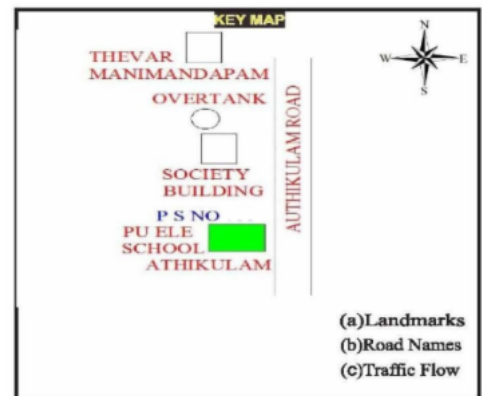

Cad View

Key MAP View