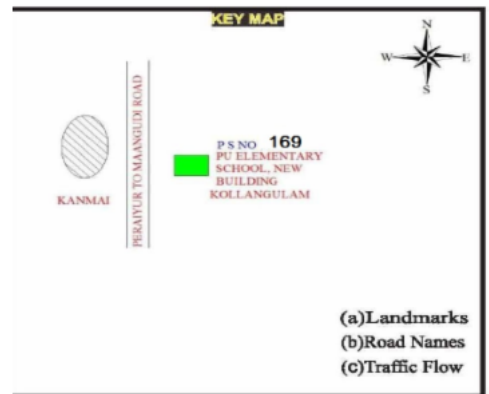

**Polling Station Building Front View**

**Polling Station Front View**

**Cad View**

**Key MAP View**

1 பெயர் : சரணராஜ் தந்தையின் பெயர்: சாத்தையா வீட்டு எண் : 1 வயது : 27 பாலினம் : ஆண் Photo is available	WMP1201607	2 பெயர் : ரஞ்சித் - தந்தையின் பெயர்: கோபால் - வீட்டு எண் : 1-23 வயது : 27 பாலினம் : ஆண் Photo is available	WMP1141415	3 பெயர் : அண்ணாதுரை - தந்தையின் பெயர்: முத்து - வீட்டு எண் : 1-292 வயது : 54 பாலினம் : ஆண் Photo is available	WMP0808774
4 பெயர் : சபரிலிங்கம் தந்தையின் பெயர்: லட்சுமணன் - வீட்டு எண் : 1-405 வயது : 29 பாலினம் : ஆண் Photo is available	WMP0946889	5 பெயர் : தேவி - தந்தையின் பெயர்: செல்லப்பெருமாள் - வீட்டு எண் : 2/49-3 வயது : 39 பாலினம் : பெண் Photo is available	WMP0052266	6 பெயர் : கணேசன் - தந்தையின் பெயர்: ஆயர்பாடி - வீட்டு எண் : 3-5 வயது : 36 பாலினம் : ஆண் Photo is available	WMP0489443
7 பெயர் : சண்முகவேல் - தந்தையின் பெயர்: ராஜேந்திரன் - வீட்டு எண் : 3-7 வயது : 31 பாலினம் : ஆண் Photo is available	WMP0693283	8 பெயர் : சிந்து - கணவர் பெயர்: கணேசன் - வீட்டு எண் : 3-7-1 வயது : 32 பாலினம் : பெண் Photo is available	WMP0693366	9 பெயர் : ரேவதி மாரிமுத்து கணவர் பெயர்: கணேசன் வீட்டு எண் : 3/8 வயது : 30 பாலினம் : பெண் Photo is available	WMP2472652
10 பெயர் : தீபிகா - தந்தையின் பெயர்: முனியசாமி - வீட்டு எண் : 3-9 வயது : 27 பாலினம் : பெண் Photo is available	WMP1141464	11 பெயர் : காரல்மார்க்ஸ் - தந்தையின் பெயர்: ரொங்கசாமி - வீட்டு எண் : 3-12 வயது : 34 பாலினம் : ஆண் Photo is available	WMP0354076	12 பெயர் : சாத்தையா - தந்தையின் பெயர்: ராமச்சந்திரன் - வீட்டு எண் : 3-12A வயது : 43 பாலினம் : ஆண் Photo is available	JKS3595337
13 பெயர் : சங்கீதா - கணவர் பெயர்: சாத்தையா - வீட்டு எண் : 3-12A வயது : 42 பாலினம் : பெண் Photo is available	WMP0589408	14 பெயர் : சக்திவேல் - தந்தையின் பெயர்: கருப்பையா - வீட்டு எண் : 3-13 வயது : 40 பாலினம் : ஆண் Photo is available	WMP0808717	15 பெயர் : பொண்ணுச்செல்வி கணவர் பெயர்: காரல் மார்க்க்ஸ் வீட்டு எண் : 3/13 வயது : 33 பாலினம் : பெண் Photo is available	WMP2198919
16 பெயர் : இ பிரந்தா கணவர் பெயர்: சண்முகவேல் வீட்டு எண் : 3/17 வயது : 24 பாலினம் : பெண் Photo is available	WMP2583524	17 பெயர் : பிரகாஷ் - தந்தையின் பெயர்: கோபால் - வீட்டு எண் : 3-19 வயது : 30 பாலினம் : ஆண் Photo is available	WMP0808741	18 பெயர் : அபி நயா கணவர் பெயர்: பிரகாஷ் வீட்டு எண் : 3/19 வயது : 23 பாலினம் : பெண் Photo is available	WMP2569515
19 பெயர் : திருச்செல்வம் - தந்தையின் பெயர்: திருநாகலிங்கம் - வீட்டு எண் : 3-23 வயது : 32 பாலினம் : ஆண் Photo is available	WMP0645036	20 பெயர் : விக்கனேஷ்வரன் - தந்தையின் பெயர்: திருநாகலிங்கம் - வீட்டு எண் : 3-23 வயது : 29 பாலினம் : ஆண் Photo is available	WMP0946871	21 பெயர் : பூமூர்த்தி தந்தையின் பெயர்: திருவலிங்கம் வீட்டு எண் : 3/23 வயது : 25 பாலினம் : ஆண் Photo is available	WMP1306612
22 பெயர் : தினேஷ்மூர்த்தி - தந்தையின் பெயர்: திருமால் - வீட்டு எண் : 3-27 வயது : 44 பாலினம் : ஆண் Photo is available	WMP0896415	23 பெயர் : திருக்கோபி - தந்தையின் பெயர்: கார்மேகம் - வீட்டு எண் : 3-28 வயது : 37 பாலினம் : ஆண் Photo is available	WMP0693341	24 பெயர் : கீதா - தந்தையின் பெயர்: சாத்தையா - வீட்டு எண் : 3-30 வயது : 35 பாலினம் : பெண் Photo is available	WMP0489484
25 பெயர் : முருகேஸ்வரி - தந்தையின் பெயர்: பச்சம்மாள் - வீட்டு எண் : 3-31 வயது : 32 பாலினம் : பெண் Photo is available	WMP0693358	26 பெயர் : விஜயா கணவர் பெயர்: பாஸ்கரன் வீட்டு எண் : 3/35 வயது : 39 பாலினம் : பெண் Photo is available	WMP1251958	27 பெயர் : கருப்பசாமி - தந்தையின் பெயர்: மலைச்சாமி - வீட்டு எண் : 3-35 வயது : 30 பாலினம் : ஆண் Photo is available	WMP0808709
28 பெயர் : ரேகா - தந்தையின் பெயர்: பூமிநாதன் - வீட்டு எண் : 3-42 வயது : 30 பாலினம் : பெண் Photo is available	WMP0946822	29 பெயர் : திலகவதி - கணவர் பெயர்: முத்துருமார் - வீட்டு எண் : 3-43 வயது : 32 பாலினம் : பெண் Photo is available	WMP0589200	30 பெயர் : அபிநயா தந்தையின் பெயர்: இராமமூர்த்தி வீட்டு எண் : 3/43 வயது : 24 பாலினம் : பெண் Photo is available	WMP2198851