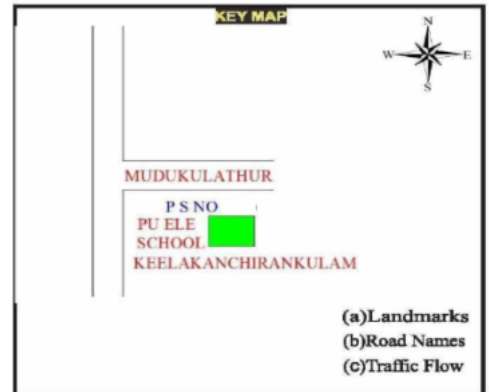

**Polling Station Building Front View**

**Polling Station Front View**

**Cad View**

**Key MAP View**

1 பெயர் : தர்மலிங்கம் - தந்தையின் பெயர்: ஆறுமுகம் - வீட்டு எண் : 1 வயது : 53 பாலினம் : ஆண்	WMP0135798 Photo is available	2 பெயர் : சப்பாணி - தந்தையின் பெயர்: ராமையாத்தேவர் - வீட்டு எண் : 1 வயது : 49 பாலினம் : ஆண்	WMP1692151 Photo is available	3 பெயர் : பரமேஸ்வரி - கணவர் பெயர்: சப்பாணி - வீட்டு எண் : 1 வயது : 46 பாலினம் : பெண்	JKS1031244 Photo is available
4 பெயர் : சதீஸ்குமார் தந்தையின் பெயர்: சப்பாணி வீட்டு எண் : 1/1பி வயது : 27 பாலினம் : ஆண்	WMP1201748 Photo is available	5 பெயர் : அருள்தேவி - கணவர் பெயர்: பாண்டி - வீட்டு எண் : 1-3 வயது : 37 பாலினம் : பெண்	WMP0809301 Photo is available	6 பெயர் : மகேஸ்வரன் தந்தையின் பெயர்: சப்பாணி வீட்டு எண் : . வயது : 24 பாலினம் : ஆண்	WMP2271534 Photo is available
7 பெயர் : கங்கா தேவி சே கணவர் பெயர்: ரகுபதிராஜா வீட்டு எண் : 1/7 வயது : 26 பாலினம் : பெண்	WMP2529709 Photo is available	8 பெயர் : சங்கீதா தந்தையின் பெயர்: ராமர் வீட்டு எண் : 1/7 வயது : 24 பாலினம் : பெண்	WMP2271609 Photo is available	9 பெயர் : சப்பாணி - தந்தையின் பெயர்: சந்திரன் - வீட்டு எண் : 1-7A வயது : 40 பாலினம் : ஆண்	WMP0947051 Photo is available
10 பெயர் : சீதாலட்சுமி - கணவர் பெயர்: சேதுபதி - வீட்டு எண் : 1-7A வயது : 34 பாலினம் : பெண்	WMP0989806 Photo is available	11 பெயர் : பழனிக்குமார் - தந்தையின் பெயர்: சந்திரன் - வீட்டு எண் : 1-7A வயது : 32 பாலினம் : ஆண்	WMP0693747 Photo is available	12 பெயர் : கேப்டன்பிரபாகரன் - தந்தையின் பெயர்: சந்திரன் - வீட்டு எண் : 1-7A வயது : 29 பாலினம் : ஆண்	WMP0989798 Photo is available
13 பெயர் : அங்காளதாரணி - தாயின் பெயர்: காளியம்மாள் - வீட்டு எண் : 1-7C வயது : 30 பாலினம் : பெண்	WMP0809475 Photo is available	14 பெயர் : சத்தியபிரியா - தந்தையின் பெயர்: ராசேந்திரன் - வீட்டு எண் : 1-7C வயது : 28 பாலினம் : பெண்	WMP1141555 Photo is available	15 பெயர் : சித்ரா தேவி கணவர் பெயர்: சிவமுனியசாமி வீட்டு எண் : 1/10 வயது : 29 பாலினம் : பெண்	WMP2232643 Photo is available
16 பெயர் : செந்தில்குமார் - தந்தையின் பெயர்: முருகவேல் - வீட்டு எண் : 1-12 வயது : 39 பாலினம் : ஆண்	WMP0589838 Photo is available	17 பெயர் : சதீஸ்குமார் - தந்தையின் பெயர்: முருகேசன் - வீட்டு எண் : 1-13 வயது : 32 பாலினம் : ஆண்	WMP0745943 Photo is available	18 பெயர் : கஸ்தூரி - தந்தையின் பெயர்: அழகுமலை - வீட்டு எண் : 1-15 வயது : 30 பாலினம் : பெண்	WMP0809095 Photo is available
19 பெயர் : மகாதேவன் - தந்தையின் பெயர்: சுப்பிரமணியன் - வீட்டு எண் : 1-27A வயது : 32 பாலினம் : ஆண்	WMP0809319 Photo is available	20 பெயர் : நாகேஸ்வரி - தந்தையின் பெயர்: முத்துராமலிங்கம் - வீட்டு எண் : 1-28 வயது : 30 பாலினம் : பெண்	WMP0809103 Photo is available	21 பெயர் : சரண்யா தந்தையின் பெயர்: முத்துராமலிங்கம் வீட்டு எண் : 1/28 வயது : 27 பாலினம் : பெண்	WMP2232650 Photo is available
22 பெயர் : சதீஸ்குமார் - தந்தையின் பெயர்: சந்திரன் - வீட்டு எண் : 1-33C வயது : 31 பாலினம் : ஆண்	WMP0809483 Photo is available	23 பெயர் : கனிமுருகன் தந்தையின் பெயர்: பழனியாண்டி வீட்டு எண் : 1/34 வயது : 31 பாலினம் : ஆண்	WMP1201789 Photo is available	24 பெயர் : குருநம்புராஜன் தந்தையின் பெயர்: காளித்தேவன் வீட்டு எண் : 1/34 வயது : 26 பாலினம் : ஆண்	WMP1201722 Photo is available
25 பெயர் : செல்வராம சப்பாணி தந்தையின் பெயர்: சப்பாணி வீட்டு எண் : 1/36ஏ வயது : 20 பாலினம் : ஆண்	WMP2508620 Photo is available	26 பெயர் : சதிஷ்பிரியா - தந்தையின் பெயர்: தினேஷ்குமார் வீட்டு எண் : 1-40B வயது : 32 பாலினம் : பெண்	WMP0809368 Photo is available	27 பெயர் : சப்பாணி - தந்தையின் பெயர்: சண்முகம் - வீட்டு எண் : 1-40C வயது : 31 பாலினம் : ஆண்	WMP0809343 Photo is available
28 பெயர் : இளையராஜா - தந்தையின் பெயர்: கிருஷ்ணன் - வீட்டு எண் : 1/40இ வயது : 40 பாலினம் : ஆண்	JRR4256392 Photo is available	29 பெயர் : திருநாதபிரசாத் - தந்தையின் பெயர்: பன்னீர்செல்வம் - வீட்டு எண் : 1-40E வயது : 32 பாலினம் : ஆண்	WMP0589820 Photo is available	30 பெயர் : கார்த்திக் ஷர்மா தந்தையின் பெயர்: பன்னீர் செல்வம் வீட்டு எண் : 1/40ஏ வயது : 27 பாலினம் : ஆண்	WMP1201755 Photo is available