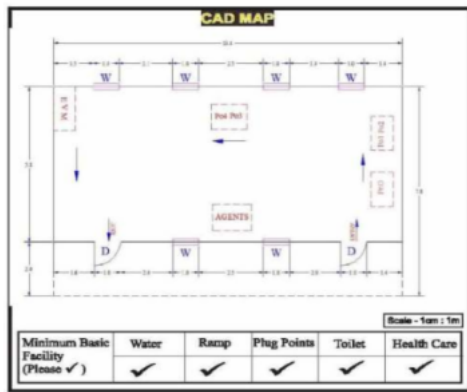

Google Map View

Polling Station Building Front View

Polling Station Front View

Cad View

Key MAP View

1	WMP2271583	பெயர் : விஜயராணி தந்தையின் பெயர்: விஸ்வநாதன் வீட்டு எண் : 0 வயது : 25 பாலினம் : பெண்	Photo is available	2	WMP2369866	பெயர் : ரெத்தினவேல் தந்தையின் பெயர்: முனியசாமி வீட்டு எண் : 0 வயது : 25 பாலினம் : ஆண்	Photo is available	3	WMP2271575	பெயர் : வசந்தகுமார் தந்தையின் பெயர்: முனியராஜ் வீட்டு எண் : 0 வயது : 24 பாலினம் : ஆண்	Photo is available
4	WMP2369874	பெயர் : கார்த்திக் ராஜ் தந்தையின் பெயர்: முனியசாமி வீட்டு எண் : 0 வயது : 24 பாலினம் : ஆண்	Photo is available	5	WMP2605368	பெயர் : தவமுனிஸ்வரி மு தந்தையின் பெயர்: முனியசாமி வீட்டு எண் : 0 வயது : 20 பாலினம் : பெண்	Photo is available	6	WMP0896613	பெயர் : ராம்குமார் - தந்தையின் பெயர்: கோபால் - வீட்டு எண் : 1-77 வயது : 30 பாலினம் : ஆண்	Photo is available
7	WMP2429868	பெயர் : கங்கா தந்தையின் பெயர்: முனியசாமி வீட்டு எண் : 1/90 வயது : 21 பாலினம் : பெண்	Photo is available	8	WMP0809384	பெயர் : இருளாயி - கணவர் பெயர்: பழனிச்சாமி - வீட்டு எண் : 2-5 வயது : 71 பாலினம் : பெண்	Photo is available	9	WMP0590059	பெயர் : சிவக்குமார் - தந்தையின் பெயர்: மாயழகு - வீட்டு எண் : 2-8 வயது : 39 பாலினம் : ஆண்	Photo is available
10	WMP0809160	பெயர் : பாண்டி - தந்தையின் பெயர்: கருப்பையா - வீட்டு எண் : 2-9A வயது : 70 பாலினம் : ஆண்	Photo is available	11	WMP0809152	பெயர் : கிரேஸ் - கணவர் பெயர்: பாண்டி - வீட்டு எண் : 2-9A வயது : 61 பாலினம் : பெண்	Photo is available	12	WMP0809178	பெயர் : பொன்றாஜ் - தந்தையின் பெயர்: பாண்டி - வீட்டு எண் : 2-9A வயது : 42 பாலினம் : ஆண்	Photo is available
13	WMP0809194	பெயர் : அருள்ராஜ் - தந்தையின் பெயர்: பாண்டி - வீட்டு எண் : 2-9A வயது : 34 பாலினம் : ஆண்	Photo is available	14	WMP2271542	பெயர் : மகேஷ் தந்தையின் பெயர்: முனியசாமி வீட்டு எண் : 2/14 வயது : 24 பாலினம் : ஆண்	Photo is available	15	WMP0809392	பெயர் : சசிகலா - தந்தையின் பெயர்: முனியசாமி - வீட்டு எண் : 2-14A வயது : 31 பாலினம் : பெண்	Photo is available
S 16	WMP0439687	பெயர் : சரண்யா - தந்தையின் பெயர்: முருகேசன் - வீட்டு எண் : 2-20 வயது : 34 பாலினம் : பெண்	Photo is available	17	WMP2632735	பெயர் : சங்கீதா முருகேசன் தந்தையின் பெயர்: முருகேசன் வீட்டு எண் : 2/20 வயது : 27 பாலினம் : பெண்	Photo is available	18	WMP1313659	பெயர் : வசந்தகுமார் தந்தையின் பெயர்: மாழகு வீட்டு எண் : 2/24 வயது : 26 பாலினம் : ஆண்	Photo is available
19	WMP1179712	பெயர் : வில்வநாதன் - தந்தையின் பெயர்: தெய்வேந்திரன் - வீட்டு எண் : 2-26 வயது : 32 பாலினம் : ஆண்	Photo is available	20	WMP1141670	பெயர் : மணிமேகலை - தந்தையின் பெயர்: தெய்வேந்திரன் - வீட்டு எண் : 2-26 வயது : 27 பாலினம் : பெண்	Photo is available	21	WMP0590042	பெயர் : பாண்டி - தந்தையின் பெயர்: முனியாண்டி - வீட்டு எண் : 2-34 வயது : 60 பாலினம் : ஆண்	Photo is available
22	WMP0590109	பெயர் : வைரவராஜ் - தந்தையின் பெயர்: கோவிந்தன் - வீட்டு எண் : 2-46 வயது : 34 பாலினம் : ஆண்	Photo is available	23	WMP2634509	பெயர் : மாரிமுத்து ராஜாராம் தந்தையின் பெயர்: ராஜாராம் வீட்டு எண் : 2/46 எ வயது : 34 பாலினம் : ஆண்	Photo is available	24	WMP2621217	பெயர் : மகேஸ்வரி தந்தையின் பெயர்: சாத்தையா வீட்டு எண் : 2/48 வயது : 40 பாலினம் : பெண்	Photo is available
25	WMP1252097	பெயர் : சாந்தி தந்தையின் பெயர்: செளந்திர பாண்டியன் வீட்டு எண் : 2/50 வயது : 27 பாலினம் : பெண்	Photo is available	26	WMP2448827	பெயர் : செல்வமீனாள் கணவர் பெயர்: தமிழரசன் வீட்டு எண் : 2/51 வயது : 38 பாலினம் : பெண்	Photo is available	27	WMP1201706	பெயர் : ராஜ்குமார் தந்தையின் பெயர்: பாலகுரு வீட்டு எண் : 2/53 வயது : 26 பாலினம் : ஆண்	Photo is available
28	WMP1013499	பெயர் : நீதிராஜா - தந்தையின் பெயர்: முருகேசன் - வீட்டு எண் : 2-54 வயது : 31 பாலினம் : ஆண்	Photo is available	29	WMP0590034	பெயர் : காளீஸ்வரி - தந்தையின் பெயர்: மூக்கையா - வீட்டு எண் : 2-60 வயது : 34 பாலினம் : பெண்	Photo is available	30	WMP2562577	பெயர் : வினிதா தந்தையின் பெயர்: மூர்த்தி வீட்டு எண் : 2/64 வயது : 20 பாலினம் : பெண்	Photo is available