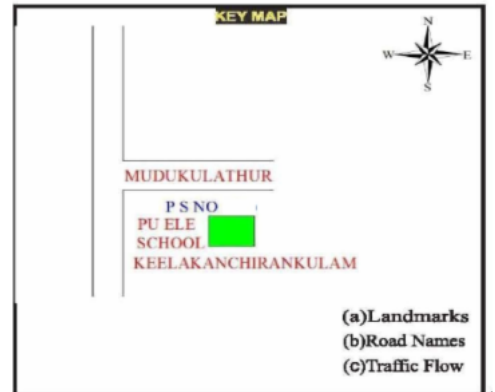

Google Map View

Polling Station Building Front View

Polling Station Front View

Cad View

Key MAP View

1	WMP2271583	பெயர் : விஜயராணி தந்தையின் பெயர்: விஸ்வநாதன் வீட்டு எண் : 0 வயது : 25 பாலினம் : பெண்	Photo is available	2	WMP2369866	பெயர் : ரெத்தினவேல் தந்தையின் பெயர்: முனியசாமி வீட்டு எண் : 0 வயது : 25 பாலினம் : ஆண்	Photo is available	3	WMP2271575	பெயர் : வசந்தகுமார் தந்தையின் பெயர்: முனியராஜ் வீட்டு எண் : 0 வயது : 24 பாலினம் : ஆண்	Photo is available
4	WMP2369874	பெயர் : கார்த்திக் ராஜ் தந்தையின் பெயர்: முனியசாமி வீட்டு எண் : 0 வயது : 24 பாலினம் : ஆண்	Photo is available	5	WMP2605368	பெயர் : தவமுனிஸ்வரி மு தந்தையின் பெயர்: முனியசாமி வீட்டு எண் : 0 வயது : 20 பாலினம் : பெண்	Photo is available	6	WMP0896613	பெயர் : ராம்குமார் - தந்தையின் பெயர்: கோபால் - வீட்டு எண் : 1-77 வயது : 30 பாலினம் : ஆண்	Photo is available
7	WMP2429868	பெயர் : கங்கா தந்தையின் பெயர்: முனியசாமி வீட்டு எண் : 1/90 வயது : 21 பாலினம் : பெண்	Photo is available	8	WMP0809384	பெயர் : இருளாயி - கணவர் பெயர்: பழனிச்சாமி - வீட்டு எண் : 2-5 வயது : 71 பாலினம் : பெண்	Photo is available	9	WMP0590059	பெயர் : சிவக்குமார் - தந்தையின் பெயர்: மாயழகு - வீட்டு எண் : 2-8 வயது : 39 பாலினம் : ஆண்	Photo is available
10	WMP0809160	பெயர் : பாண்டி - தந்தையின் பெயர்: கருப்பையா - வீட்டு எண் : 2-9A வயது : 70 பாலினம் : ஆண்	Photo is available	11	WMP0809152	பெயர் : கிரேஸ் - கணவர் பெயர்: பாண்டி - வீட்டு எண் : 2-9A வயது : 61 பாலினம் : பெண்	Photo is available	12	WMP0809178	பெயர் : பொன்றாஜ் - தந்தையின் பெயர்: பாண்டி - வீட்டு எண் : 2-9A வயது : 42 பாலினம் : ஆண்	Photo is available
13	WMP0809194	பெயர் : அருள்ராஜ் - தந்தையின் பெயர்: பாண்டி - வீட்டு எண் : 2-9A வயது : 34 பாலினம் : ஆண்	Photo is available	14	WMP2271542	பெயர் : மகேஷ் தந்தையின் பெயர்: முனியசாமி வீட்டு எண் : 2/14 வயது : 24 பாலினம் : ஆண்	Photo is available	15	WMP0809392	பெயர் : சசிகலா - தந்தையின் பெயர்: முனியசாமி - வீட்டு எண் : 2-14A வயது : 31 பாலினம் : பெண்	Photo is available
S 16	WMP0439687	பெயர் : சரண்யா - தந்தையின் பெயர்: முருகேசன் - வீட்டு எண் : 2-20 வயது : 34 பாலினம் : பெண்	Photo is available	17	WMP2632735	பெயர் : சங்கீதா முருகேசன் தந்தையின் பெயர்: முருகேசன் வீட்டு எண் : 2/20 வயது : 27 பாலினம் : பெண்	Photo is available	18	WMP1313659	பெயர் : வசந்தகுமார் தந்தையின் பெயர்: மாழகு வீட்டு எண் : 2/24 வயது : 26 பாலினம் : ஆண்	Photo is available
19	WMP1179712	பெயர் : வில்வநாதன் - தந்தையின் பெயர்: தெய்வேந்திரன் - வீட்டு எண் : 2-26 வயது : 32 பாலினம் : ஆண்	Photo is available	20	WMP1141670	பெயர் : மணிமேகலை - தந்தையின் பெயர்: தெய்வேந்திரன் - வீட்டு எண் : 2-26 வயது : 27 பாலினம் : பெண்	Photo is available	21	WMP0590042	பெயர் : பாண்டி - தந்தையின் பெயர்: முனியாண்டி - வீட்டு எண் : 2-34 வயது : 60 பாலினம் : ஆண்	Photo is available
22	WMP0590109	பெயர் : வைரவராஜ் - தந்தையின் பெயர்: கோவிந்தன் - வீட்டு எண் : 2-46 வயது : 34 பாலினம் : ஆண்	Photo is available	23	WMP2634509	பெயர் : மாரிமுத்து ராஜாராம் தந்தையின் பெயர்: ராஜாராம் வீட்டு எண் : 2/46 எ வயது : 34 பாலினம் : ஆண்	Photo is available	24	WMP2621217	பெயர் : மகேஸ்வரி தந்தையின் பெயர்: சாத்தையா வீட்டு எண் : 2/48 வயது : 40 பாலினம் : பெண்	Photo is available
25	WMP1252097	பெயர் : சாந்தி தந்தையின் பெயர்: செளந்திர பாண்டியன் வீட்டு எண் : 2/50 வயது : 27 பாலினம் : பெண்	Photo is available	26	WMP2448827	பெயர் : செல்வமீனாள் கணவர் பெயர்: தமிழரசன் வீட்டு எண் : 2/51 வயது : 38 பாலினம் : பெண்	Photo is available	27	WMP1201706	பெயர் : ராஜ்குமார் தந்தையின் பெயர்: பாலகுரு வீட்டு எண் : 2/53 வயது : 26 பாலினம் : ஆண்	Photo is available
28	WMP1013499	பெயர் : நீதிராஜா - தந்தையின் பெயர்: முருகேசன் - வீட்டு எண் : 2-54 வயது : 31 பாலினம் : ஆண்	Photo is available	29	WMP0590034	பெயர் : காளீஸ்வரி - தந்தையின் பெயர்: மூக்கையா - வீட்டு எண் : 2-60 வயது : 34 பாலினம் : பெண்	Photo is available	30	WMP2562577	பெயர் : வினிதா தந்தையின் பெயர்: மூர்த்தி வீட்டு எண் : 2/64 வயது : 20 பாலினம் : பெண்	Photo is available