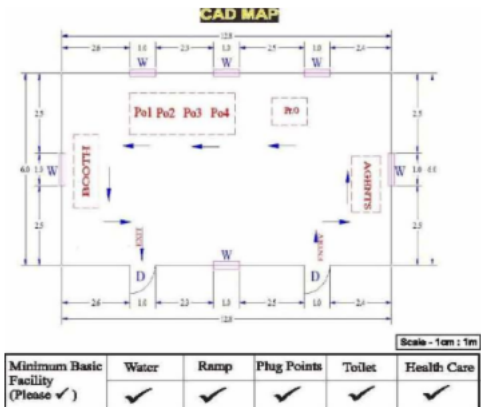

Google Map View

Polling Station Building Front View

Polling Station Front View

Cad View

Key MAP View

1	JKS0899336	பெயர் : செந்திரன் - தந்தையின் பெயர்: முத்து - வீட்டு எண் : 2 வயது : 62 பாலினம் : ஆண்	Photo is available	2	WMP0307926	பெயர் : கோவிந்தராசு - கணவர் பெயர்: முத்துச்சாமி - வீட்டு எண் : 2a வயது : 78 பாலினம் : பெண்	Photo is available	3	WMP1369925	பெயர் : சந்திரன் - தந்தையின் பெயர்: மாரிமுத்து - வீட்டு எண் : 3 வயது : 76 பாலினம் : ஆண்	Photo is available
4	WMP1369933	பெயர் : முத்துவேல் - கணவர் பெயர்: சந்திரன் - வீட்டு எண் : 3 வயது : 71 பாலினம் : பெண்	Photo is available	5	WMP1329861	பெயர் : குமார் - தந்தையின் பெயர்: முத்து - வீட்டு எண் : 3-12-3 வயது : 45 பாலினம் : ஆண்	Photo is available	6	WMP1018431	பெயர் : பழனியம்மாள் - தந்தையின் பெயர்: வேல்மயில் - வீட்டு எண் : 3-31 வயது : 28 பாலினம் : பெண்	Photo is available
7	WMP1233337	பெயர் : குண சேகரன் தந்தையின் பெயர்: கரிகாலன் வீட்டு எண் : 4/2 வயது : 26 பாலினம் : ஆண்	Photo is available	8	WMP0004200	பெயர் : மாரிமுத்து - தந்தையின் பெயர்: செல்லய்யா - வீட்டு எண் : 4-22A வயது : 69 பாலினம் : ஆண்	Photo is available	9	WMP1369941	பெயர் : முருகன் - தந்தையின் பெயர்: மாரிமுத்து - வீட்டு எண் : 5 வயது : 65 பாலினம் : ஆண்	Photo is available
10	JKS0901140	பெயர் : முத்துநாகு - கணவர் பெயர்: முருகன் - வீட்டு எண் : 5 வயது : 56 பாலினம் : பெண்	Photo is available	11	WMP0004929	பெயர் : சக்திவேல் - தந்தையின் பெயர்: முருகன் - வீட்டு எண் : 5-34 வயது : 39 பாலினம் : ஆண்	Photo is available	12	WMP1233378	பெயர் : சக்திய ராகவன் தந்தையின் பெயர்: துரைக்கண்ணன் வீட்டு எண் : 12 வயது : 25 பாலினம் : ஆண்	Photo is available
13	WMP0755009	பெயர் : முத்துஜோதி - கணவர் பெயர்: திருமுருகன் - வீட்டு எண் : 18 வயது : 39 பாலினம் : பெண்	Photo is available	14	WMP0306852	பெயர் : ராமநாதன் - தந்தையின் பெயர்: சந்திரன் - வீட்டு எண் : 21 வயது : 37 பாலினம் : ஆண்	Photo is available	15	WMP0122549	பெயர் : கோபாலகிருஷ்ணன் - தந்தையின் பெயர்: மாரிமுத்து - வீட்டு எண் : 22A வயது : 35 பாலினம் : ஆண்	Photo is available
16	JKS0899971	பெயர் : முத்துலெட்சுமி - கணவர் பெயர்: செந்திரன் - வீட்டு எண் : 36 வயது : 58 பாலினம் : பெண்	Photo is available	17	WMP0472712	பெயர் : மூக்கரான் - தந்தையின் பெயர்: செந்திரன் - வீட்டு எண் : 36 வயது : 36 பாலினம் : ஆண்	Photo is available	18	WMP0765412	பெயர் : சின்னதுரை - தந்தையின் பெயர்: செந்திரன் - வீட்டு எண் : 36 வயது : 31 பாலினம் : ஆண்	Photo is available
19	WMP0981613	பெயர் : மணிவண்ணன் - தந்தையின் பெயர்: செந்திரன் - வீட்டு எண் : 36 வயது : 29 பாலினம் : ஆண்	Photo is available	20	WMP0004770	பெயர் : திருகண்ணன் - தந்தையின் பெயர்: சந்திரன் - வீட்டு எண் : 38 வயது : 38 பாலினம் : ஆண்	Photo is available	21	WMP0004762	பெயர் : காளிதாசன் - தந்தையின் பெயர்: சந்திரன் - வீட்டு எண் : 38 வயது : 36 பாலினம் : ஆண்	Photo is available
22	WMP2560910	பெயர் : மூர்த்தி அழகர்சாமி தந்தையின் பெயர்: அழகர்சாமி வீட்டு எண் : 41-2 வயது : 28 பாலினம் : ஆண்	Photo is available	23	WMP2332476	பெயர் : முத்துமாரி கணவர் பெயர்: பூபாலன் வீட்டு எண் : 52 வயது : 38 பாலினம் : பெண்	Photo is available	24	WMP2389732	பெயர் : பாலமுருகன் வே தந்தையின் பெயர்: வேலுச்சாமி மு வீட்டு எண் : 14 2 வயது : 22 பாலினம் : ஆண்	Photo is available