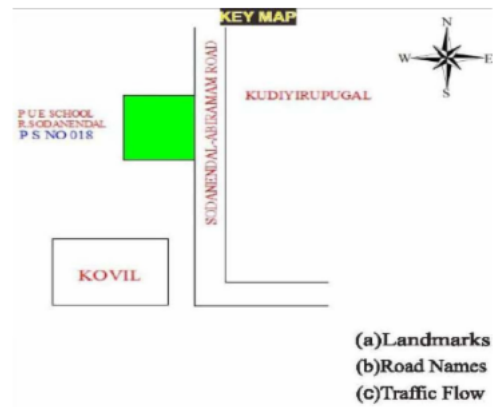

Google Map View

Polling Station Building Front View

Polling Station Front View

Cad View

Key MAP View

1	JKS0899336	பெயர் : செந்திரன் - தந்தையின் பெயர்: முத்து - வீட்டு எண் : 2 வயது : 62 பாலினம் : ஆண்	Photo is available	2	WMP0307926	பெயர் : கோவிந்தராசு - கணவர் பெயர்: முத்துச்சாமி - வீட்டு எண் : 2a வயது : 78 பாலினம் : பெண்	Photo is available	3	WMP1369925	பெயர் : சந்திரன் - தந்தையின் பெயர்: மாரிமுத்து - வீட்டு எண் : 3 வயது : 76 பாலினம் : ஆண்	Photo is available
4	WMP1369933	பெயர் : முத்துவேல் - கணவர் பெயர்: சந்திரன் - வீட்டு எண் : 3 வயது : 71 பாலினம் : பெண்	Photo is available	5	WMP1329861	பெயர் : குமார் - தந்தையின் பெயர்: முத்து - வீட்டு எண் : 3-12-3 வயது : 45 பாலினம் : ஆண்	Photo is available	6	WMP1018431	பெயர் : பழனியம்மாள் - தந்தையின் பெயர்: வேல்மயில் - வீட்டு எண் : 3-31 வயது : 28 பாலினம் : பெண்	Photo is available
7	WMP1233337	பெயர் : குண சேகரன் தந்தையின் பெயர்: கரிகாலன் வீட்டு எண் : 4/2 வயது : 26 பாலினம் : ஆண்	Photo is available	8	WMP0004200	பெயர் : மாரிமுத்து - தந்தையின் பெயர்: செல்லய்யா - வீட்டு எண் : 4-22A வயது : 69 பாலினம் : ஆண்	Photo is available	9	WMP1369941	பெயர் : முருகன் - தந்தையின் பெயர்: மாரிமுத்து - வீட்டு எண் : 5 வயது : 65 பாலினம் : ஆண்	Photo is available
10	JKS0901140	பெயர் : முத்துநாகு - கணவர் பெயர்: முருகன் - வீட்டு எண் : 5 வயது : 56 பாலினம் : பெண்	Photo is available	11	WMP0004929	பெயர் : சக்திவேல் - தந்தையின் பெயர்: முருகன் - வீட்டு எண் : 5-34 வயது : 39 பாலினம் : ஆண்	Photo is available	12	WMP1233378	பெயர் : சக்திய ராகவன் தந்தையின் பெயர்: துரைக்கண்ணன் வீட்டு எண் : 12 வயது : 25 பாலினம் : ஆண்	Photo is available
13	WMP0755009	பெயர் : முத்துஜோதி - கணவர் பெயர்: திருமுருகன் - வீட்டு எண் : 18 வயது : 39 பாலினம் : பெண்	Photo is available	14	WMP0306852	பெயர் : ராமநாதன் - தந்தையின் பெயர்: சந்திரன் - வீட்டு எண் : 21 வயது : 37 பாலினம் : ஆண்	Photo is available	15	WMP0122549	பெயர் : கோபாலகிருஷ்ணன் - தந்தையின் பெயர்: மாரிமுத்து - வீட்டு எண் : 22A வயது : 35 பாலினம் : ஆண்	Photo is available
16	JKS0899971	பெயர் : முத்துலெட்சுமி - கணவர் பெயர்: செந்திரன் - வீட்டு எண் : 36 வயது : 58 பாலினம் : பெண்	Photo is available	17	WMP0472712	பெயர் : மூக்கரான் - தந்தையின் பெயர்: செந்திரன் - வீட்டு எண் : 36 வயது : 36 பாலினம் : ஆண்	Photo is available	18	WMP0765412	பெயர் : சின்னதுரை - தந்தையின் பெயர்: செந்திரன் - வீட்டு எண் : 36 வயது : 31 பாலினம் : ஆண்	Photo is available
19	WMP0981613	பெயர் : மணிவண்ணன் - தந்தையின் பெயர்: செந்திரன் - வீட்டு எண் : 36 வயது : 29 பாலினம் : ஆண்	Photo is available	20	WMP0004770	பெயர் : திருகண்ணன் - தந்தையின் பெயர்: சந்திரன் - வீட்டு எண் : 38 வயது : 38 பாலினம் : ஆண்	Photo is available	21	WMP0004762	பெயர் : காளிதாசன் - தந்தையின் பெயர்: சந்திரன் - வீட்டு எண் : 38 வயது : 36 பாலினம் : ஆண்	Photo is available
22	WMP2560910	பெயர் : மூர்த்தி அழகர்சாமி தந்தையின் பெயர்: அழகர்சாமி வீட்டு எண் : 41-2 வயது : 28 பாலினம் : ஆண்	Photo is available	23	WMP2332476	பெயர் : முத்துமாரி கணவர் பெயர்: பூபாலன் வீட்டு எண் : 52 வயது : 38 பாலினம் : பெண்	Photo is available	24	WMP2389732	பெயர் : பாலமுருகன் வே தந்தையின் பெயர்: வேலுச்சாமி மு வீட்டு எண் : 14 2 வயது : 22 பாலினம் : ஆண்	Photo is available