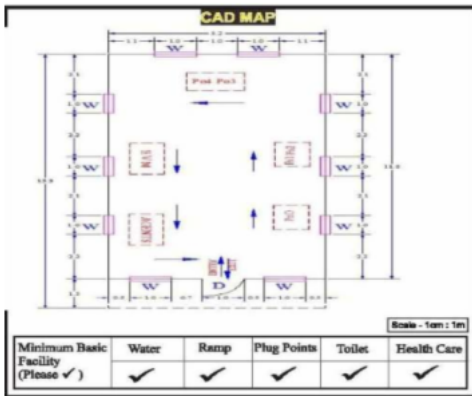

Google Map View

Polling Station Building Front View

Polling Station Front View

Cad View

Key MAP View

1	WMP1729383	பெயர் : காளியம்மாள் - தந்தையின் பெயர்: கிழவன் - வீட்டு எண் : 1 வயது : 49 பாலினம் : பெண்	Photo is available	2	WMP2271666	பெயர் : சதீஷ் குமார் தாயின் பெயர்: வழிவிட்டான் வீட்டு எண் : 1/2ஏ வயது : 26 பாலினம் : ஆண்	Photo is available	3	WMP2456143	பெயர் : காயத்திரி கணவர் பெயர்: சண்முகநாதன் வீட்டு எண் : 1/2ஏ வயது : 20 பாலினம் : பெண்	Photo is available
4	WMP2271682	பெயர் : மனோஜ் குமார் தந்தையின் பெயர்: செல்வம் வீட்டு எண் : 1/5 வயது : 24 பாலினம் : ஆண்	Photo is available	5	WMP0440107	பெயர் : கிழவன் - தந்தையின் பெயர்: சிறையணன் - வீட்டு எண் : 1-7B வயது : 49 பாலினம் : ஆண்	Photo is available	6	WMP0439919	பெயர் : அய்யனார் - தந்தையின் பெயர்: சிறையணன் - வீட்டு எண் : 1-7B வயது : 39 பாலினம் : ஆண்	Photo is available
7	WMP0354852	பெயர் : அஞ்சுகம் - தந்தையின் பெயர்: சந்திரன் - வீட்டு எண் : 1-14C வயது : 34 பாலினம் : பெண்	Photo is available	8	JKS3694734	பெயர் : முருகபூபதி - தந்தையின் பெயர்: ரெத்தினம் - வீட்டு எண் : 1-15A வயது : 40 பாலினம் : ஆண்	Photo is available	9	WMP1229855	பெயர் : முகேஷ்நாதன் தந்தையின் பெயர்: ரவிச்சந்திரன் வீட்டு எண் : 1/16 வயது : 27 பாலினம் : ஆண்	Photo is available
10	WMP2498616	பெயர் : வினோத்குமார் தாயின் பெயர்: வனிதா வீட்டு எண் : 1/16 வயது : 20 பாலினம் : ஆண்	Photo is available	11	WMP0947184	பெயர் : முத்துவழிவிட்டான் - தந்தையின் பெயர்: இராமர் - வீட்டு எண் : 1-17 வயது : 40 பாலினம் : ஆண்	Photo is available	12	WMP2234938	பெயர் : பாலமுருகன் தந்தையின் பெயர்: சேதுமாணிக்கம் வீட்டு எண் : 1/19 வயது : 26 பாலினம் : ஆண்	Photo is available
13	WMP2450567	பெயர் : இளஞ்செல்வி தந்தையின் பெயர்: சேதுமாணிக்கம் வீட்டு எண் : 1/19 வயது : 23 பாலினம் : பெண்	Photo is available	14	WMP0489765	பெயர் : கலையரசி -- தாயின் பெயர்: மகேஸ்வரி -- வீட்டு எண் : 1-22 வயது : 35 பாலினம் : பெண்	Photo is available	15	WMP0489757	பெயர் : நாகஜோதி -- தாயின் பெயர்: மகேஸ்வரி -- வீட்டு எண் : 1-22 வயது : 34 பாலினம் : பெண்	Photo is available
16	WMP1228097	பெயர் : வசந்த் தந்தையின் பெயர்: மருதுபாண்டியன் வீட்டு எண் : 1/23 வயது : 26 பாலினம் : ஆண்	Photo is available	17	WMP2271690	பெயர் : நெப்போலியன் தந்தையின் பெயர்: மருதுபாண்டி வீட்டு எண் : 1/23 வயது : 23 பாலினம் : ஆண்	Photo is available	18	WMP1201839	பெயர் : சேகர் தந்தையின் பெயர்: மாயாண்டி வீட்டு எண் : 1/45ஏ வயது : 53 பாலினம் : ஆண்	Photo is available
19	WMP1201821	பெயர் : புவனேஸ்வரி கணவர் பெயர்: சேகர் வீட்டு எண் : 1/45ஏ வயது : 45 பாலினம் : பெண்	Photo is available	20	WMP1306471	பெயர் : விக்னேஷ் தந்தையின் பெயர்: சேதுபதி வீட்டு எண் : 1/51 வயது : 28 பாலினம் : ஆண்	Photo is available	21	WMP2271674	பெயர் : மதுபாலா தாயின் பெயர்: பரஞ்சோதி வீட்டு எண் : 1/51 வயது : 24 பாலினம் : பெண்	Photo is available
22	WMP2374114	பெயர் : வசந்த் தந்தையின் பெயர்: சரவணன் வீட்டு எண் : 1/57 வயது : 22 பாலினம் : ஆண்	Photo is available	23	WMP0947176	பெயர் : முருகேஸ்வரி - கணவர் பெயர்: சேதுமுருகன் - வீட்டு எண் : 1-151 வயது : 41 பாலினம் : பெண்	Photo is available	24	WMP1729391	பெயர் : வழிவிட்டான் - தந்தையின் பெயர்: கிழவன் - வீட்டு எண் : 2 வயது : 51 பாலினம் : பெண்	Photo is available
25	WMP1729409	பெயர் : அமுதவள்ளி - தந்தையின் பெயர்: கிழவன் - வீட்டு எண் : 2 வயது : 49 பாலினம் : பெண்	Photo is available	26	WMP0897025	பெயர் : முருகவேல் - தந்தையின் பெயர்: செந்தூர்பாண்டி - வீட்டு எண் : 2-16 வயது : 30 பாலினம் : ஆண்	Photo is available	27	WMP2316107	பெயர் : மணி பாரதி தந்தையின் பெயர்: முத்துச்சாமி வீட்டு எண் : 2/29 வயது : 26 பாலினம் : ஆண்	Photo is available
28	WMP1729417	பெயர் : லெட்சுமணன் - தந்தையின் பெயர்: கருப்பையா - வீட்டு எண் : 3 வயது : 66 பாலினம் : ஆண்	Photo is available	29	WMP1729425	பெயர் : வள்ளி - கணவர் பெயர்: லெட்சுமணன் - வீட்டு எண் : 3 வயது : 61 பாலினம் : பெண்	Photo is available	30	WMP0156885	பெயர் : சண்முகநாதன் - தந்தையின் பெயர்: லெட்சுமணன் - வீட்டு எண் : 3 வயது : 37 பாலினம் : ஆண்	Photo is available