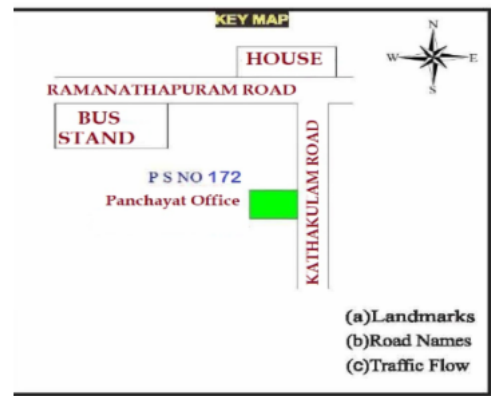

Google Map View

Polling Station Building Front View

Polling Station Front View

Cad View

Key MAP View

1	WMP1729383	பெயர் : காளியம்மாள் - தந்தையின் பெயர்: கிழவன் - வீட்டு எண் : 1 வயது : 49 பாலினம் : பெண்	Photo is available	2	WMP2271666	பெயர் : சதீஷ் குமார் தாயின் பெயர்: வழிவிட்டான் வீட்டு எண் : 1/2ஏ வயது : 26 பாலினம் : ஆண்	Photo is available	3	WMP2456143	பெயர் : காயத்திரி கணவர் பெயர்: சண்முகநாதன் வீட்டு எண் : 1/2ஏ வயது : 20 பாலினம் : பெண்	Photo is available
4	WMP2271682	பெயர் : மனோஜ் குமார் தந்தையின் பெயர்: செல்வம் வீட்டு எண் : 1/5 வயது : 24 பாலினம் : ஆண்	Photo is available	5	WMP0440107	பெயர் : கிழவன் - தந்தையின் பெயர்: சிறையணன் - வீட்டு எண் : 1-7B வயது : 49 பாலினம் : ஆண்	Photo is available	6	WMP0439919	பெயர் : அய்யனார் - தந்தையின் பெயர்: சிறையணன் - வீட்டு எண் : 1-7B வயது : 39 பாலினம் : ஆண்	Photo is available
7	WMP0354852	பெயர் : அஞ்சுகம் - தந்தையின் பெயர்: சந்திரன் - வீட்டு எண் : 1-14C வயது : 34 பாலினம் : பெண்	Photo is available	8	JKS3694734	பெயர் : முருகபூபதி - தந்தையின் பெயர்: ரெத்தினம் - வீட்டு எண் : 1-15A வயது : 40 பாலினம் : ஆண்	Photo is available	9	WMP1229855	பெயர் : முகேஷ்நாதன் தந்தையின் பெயர்: ரவிச்சந்திரன் வீட்டு எண் : 1/16 வயது : 27 பாலினம் : ஆண்	Photo is available
10	WMP2498616	பெயர் : வினோத்குமார் தாயின் பெயர்: வனிதா வீட்டு எண் : 1/16 வயது : 20 பாலினம் : ஆண்	Photo is available	11	WMP0947184	பெயர் : முத்துவழிவிட்டான் - தந்தையின் பெயர்: இராமர் - வீட்டு எண் : 1-17 வயது : 40 பாலினம் : ஆண்	Photo is available	12	WMP2234938	பெயர் : பாலமுருகன் தந்தையின் பெயர்: சேதுமாணிக்கம் வீட்டு எண் : 1/19 வயது : 26 பாலினம் : ஆண்	Photo is available
13	WMP2450567	பெயர் : இளஞ்செல்வி தந்தையின் பெயர்: சேதுமாணிக்கம் வீட்டு எண் : 1/19 வயது : 23 பாலினம் : பெண்	Photo is available	14	WMP0489765	பெயர் : கலையரசி -- தாயின் பெயர்: மகேஸ்வரி -- வீட்டு எண் : 1-22 வயது : 35 பாலினம் : பெண்	Photo is available	15	WMP0489757	பெயர் : நாகஜோதி -- தாயின் பெயர்: மகேஸ்வரி -- வீட்டு எண் : 1-22 வயது : 34 பாலினம் : பெண்	Photo is available
16	WMP1228097	பெயர் : வசந்த் தந்தையின் பெயர்: மருதுபாண்டியன் வீட்டு எண் : 1/23 வயது : 26 பாலினம் : ஆண்	Photo is available	17	WMP2271690	பெயர் : நெப்போலியன் தந்தையின் பெயர்: மருதுபாண்டி வீட்டு எண் : 1/23 வயது : 23 பாலினம் : ஆண்	Photo is available	18	WMP1201839	பெயர் : சேகர் தந்தையின் பெயர்: மாயாண்டி வீட்டு எண் : 1/45ஏ வயது : 53 பாலினம் : ஆண்	Photo is available
19	WMP1201821	பெயர் : புவனேஸ்வரி கணவர் பெயர்: சேகர் வீட்டு எண் : 1/45ஏ வயது : 45 பாலினம் : பெண்	Photo is available	20	WMP1306471	பெயர் : விக்னேஷ் தந்தையின் பெயர்: சேதுபதி வீட்டு எண் : 1/51 வயது : 28 பாலினம் : ஆண்	Photo is available	21	WMP2271674	பெயர் : மதுபாலா தாயின் பெயர்: பரஞ்சோதி வீட்டு எண் : 1/51 வயது : 24 பாலினம் : பெண்	Photo is available
22	WMP2374114	பெயர் : வசந்த் தந்தையின் பெயர்: சரவணன் வீட்டு எண் : 1/57 வயது : 22 பாலினம் : ஆண்	Photo is available	23	WMP0947176	பெயர் : முருகேஸ்வரி - கணவர் பெயர்: சேதுமுருகன் - வீட்டு எண் : 1-151 வயது : 41 பாலினம் : பெண்	Photo is available	24	WMP1729391	பெயர் : வழிவிட்டான் - தந்தையின் பெயர்: கிழவன் - வீட்டு எண் : 2 வயது : 51 பாலினம் : பெண்	Photo is available
25	WMP1729409	பெயர் : அமுதவள்ளி - தந்தையின் பெயர்: கிழவன் - வீட்டு எண் : 2 வயது : 49 பாலினம் : பெண்	Photo is available	26	WMP0897025	பெயர் : முருகவேல் - தந்தையின் பெயர்: செந்தூர்பாண்டி - வீட்டு எண் : 2-16 வயது : 30 பாலினம் : ஆண்	Photo is available	27	WMP2316107	பெயர் : மணி பாரதி தந்தையின் பெயர்: முத்துச்சாமி வீட்டு எண் : 2/29 வயது : 26 பாலினம் : ஆண்	Photo is available
28	WMP1729417	பெயர் : லெட்சுமணன் - தந்தையின் பெயர்: கருப்பையா - வீட்டு எண் : 3 வயது : 66 பாலினம் : ஆண்	Photo is available	29	WMP1729425	பெயர் : வள்ளி - கணவர் பெயர்: லெட்சுமணன் - வீட்டு எண் : 3 வயது : 61 பாலினம் : பெண்	Photo is available	30	WMP0156885	பெயர் : சண்முகநாதன் - தந்தையின் பெயர்: லெட்சுமணன் - வீட்டு எண் : 3 வயது : 37 பாலினம் : ஆண்	Photo is available