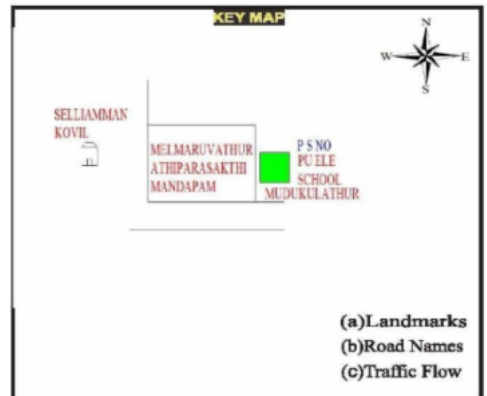

வாக்காளர் பதிவு அலுவலரின்  
கையொப்பம்

**Nazri Naksha**

**Google Map View**

**Polling Station Building Front View**

**Polling Station Front View**

**Cad View**

**Key MAP View**

|   |   |   |
|---|---|---|
| <p>1</p> <p>பெயர் : ராமாயி - கணவர் பெயர்: முருகாண்டி - வீட்டு எண் : 1 வயது : 56 பாலினம் : பெண்</p> <p>WMP0897017</p> <p>Photo is available</p>  | <p>2</p> <p>பெயர் : பூமாதேவி - தந்தையின் பெயர்: ராமையா - வீட்டு எண் : 1 வயது : 50 பாலினம் : பெண்</p> <p>WMP1730738</p> <p>Photo is available</p>            | <p>3</p> <p>பெயர் : நாகசுந்தர் - தந்தையின் பெயர்: நாகரத்தினம் - வீட்டு எண் : 1-1A வயது : 31 பாலினம் : ஆண்</p> <p>WMP0693895</p> <p>Photo is available</p>         |
| <p>4</p> <p>பெயர் : அழகுசந்தரி - கணவர் பெயர்: செந்தூர்பாண்டியன் - வீட்டு எண் : 1-1G வயது : 53 பாலினம் : பெண்</p> <p>JKS1030170</p> <p>Photo is available</p>                            | <p>5</p> <p>பெயர் : சுந்தரமூர்த்தி தந்தையின் பெயர்: சண்முகம் - வீட்டு எண் : 1/2 வயது : 43 பாலினம் : ஆண்</p> <p>JKS1266360</p> <p>Photo is available</p>     | <p>6</p> <p>பெயர் : ராதிகா கணவர் பெயர்: சுந்தரமூர்த்தி வீட்டு எண் : 1/2 வயது : 37 பாலினம் : பெண்</p> <p>WMP2431633</p> <p>Photo is available</p>                  |
| <p>7</p> <p>பெயர் : கருப்பசாமி - தந்தையின் பெயர்: முத்துராமலிங்கம் - வீட்டு எண் : 1-2A வயது : 37 பாலினம் : ஆண்</p> <p>WMP0753905</p> <p>Photo is available</p>                          | <p>8</p> <p>பெயர் : வள்ளி - கணவர் பெயர்: கருப்பசாமி - வீட்டு எண் : 1-2A வயது : 33 பாலினம் : பெண்</p> <p>WMP0753897</p> <p>Photo is available</p>            | <p>9</p> <p>பெயர் : மாடசாமி - தந்தையின் பெயர்: கருப்பையா - வீட்டு எண் : 1-4 வயது : 46 பாலினம் : ஆண்</p> <p>WMP1730746</p> <p>Photo is available</p>               |
| <p>10</p> <p>பெயர் : லிங்கம் தந்தையின் பெயர்: முருகேசன் வீட்டு எண் : 1/4 வயது : 27 பாலினம் : ஆண்</p> <p>WMP1313766</p> <p>Photo is available</p>  | <p>11</p> <p>பெயர் : அம்பிகா தந்தையின் பெயர்: முருகேசன் வீட்டு எண் : 1/4 வயது : 25 பாலினம் : பெண்</p> <p>WMP1252188</p> <p>Photo is available</p>           | <p>12</p> <p>பெயர் : சேர்வாரன் - தந்தையின் பெயர்: கிருஷ்ணதேவர் - வீட்டு எண் : 1/6 வயது : 63 பாலினம் : ஆண்</p> <p>JKS1028711</p> <p>Photo is available</p>         |
| <p>13</p> <p>பெயர் : முருகவேல் - தந்தையின் பெயர்: கிருஷ்ணன் - வீட்டு எண் : 1/6 வயது : 61 பாலினம் : ஆண்</p> <p>JKS1265545</p> <p>Photo is available</p>                                  | <p>14</p> <p>பெயர் : ஜெயந்தி - கணவர் பெயர்: முத்திருளாண்டி - வீட்டு எண் : 1-7 வயது : 46 பாலினம் : பெண்</p> <p>WMP0809632</p> <p>Photo is available</p>      | <p>15</p> <p>பெயர் : முத்துலிங்கம் - தந்தையின் பெயர்: சுப்பிரமணியன் - வீட்டு எண் : 1-7B-1 வயது : 40 பாலினம் : ஆண்</p> <p>WMP0749614</p> <p>Photo is available</p> |
| <p>16</p> <p>பெயர் : முருகன் - தந்தையின் பெயர்: பாக்கியம் - வீட்டு எண் : 1-8A வயது : 29 பாலினம் : ஆண்</p> <p>WMP1040336</p> <p>Photo is available</p>                                   | <p>17</p> <p>பெயர் : மாணிக்கம் தந்தையின் பெயர்: வழிவிட்டான் வீட்டு எண் : 1/11F வயது : 26 பாலினம் : பெண்</p> <p>WMP1313717</p> <p>Photo is available</p>     | <p>18</p> <p>பெயர் : மதிஸ்கனி கணவர் பெயர்: ராமராஜன் வீட்டு எண் : 1/12 வயது : 31 பாலினம் : பெண்</p> <p>WMP1313782</p> <p>Photo is available</p>                    |
| <p>19</p> <p>பெயர் : மதிமுருகன் - தந்தையின் பெயர்: முத்து - வீட்டு எண் : 1-12A வயது : 50 பாலினம் : ஆண்</p> <p>WMP1040419</p> <p>Photo is available</p>                                  | <p>20</p> <p>பெயர் : முத்துமாரி - கணவர் பெயர்: மதிமுருகன் - வீட்டு எண் : 1-12A வயது : 46 பாலினம் : பெண்</p> <p>WMP1040450</p> <p>Photo is available</p>     | <p>21</p> <p>பெயர் : முத்துவேல் - கணவர் பெயர்: அழகுமுருகன் - வீட்டு எண் : 1-12D வயது : 36 பாலினம் : பெண்</p> <p>WMP0896993</p> <p>Photo is available</p>          |
| <p>22</p> <p>பெயர் : ராமராஜன் - தந்தையின் பெயர்: இராமலிங்கம் - வீட்டு எண் : 1-12D வயது : 34 பாலினம் : ஆண்</p> <p>WMP0489658</p> <p>Photo is available</p>                               | <p>23</p> <p>பெயர் : சிவகாமி தந்தையின் பெயர்: செந்தூர்பாண்டியன் வீட்டு எண் : 1/13 வயது : 25 பாலினம் : பெண்</p> <p>WMP2271807</p> <p>Photo is available</p>  | <p>24</p> <p>பெயர் : காசிநாதன் தந்தையின் பெயர்: குருசாமி வீட்டு எண் : 1/14 வயது : 33 பாலினம் : ஆண்</p> <p>WMP1313774</p> <p>Photo is available</p>                |
| <p>25</p> <p>பெயர் : மேனகா தேவி மா தாயின் பெயர்: பாண்டியம்மாள் மாடசாமி பாண்டியம்மாள் மாடசாமி வீட்டு எண் : 1/16 வயது : 21 பாலினம் : பெண்</p> <p>WMP2541936</p> <p>Photo is available</p> | <p>26</p> <p>பெயர் : பாரதிராஜா - தந்தையின் பெயர்: சுப்பிரமணியன் - வீட்டு எண் : 1-17 வயது : 36 பாலினம் : ஆண்</p> <p>WMP0053215</p> <p>Photo is available</p> | <p>27</p> <p>பெயர் : பூமணி - தந்தையின் பெயர்: தங்கவேல் - வீட்டு எண் : 1-17 வயது : 28 பாலினம் : பெண்</p> <p>WMP1179803</p> <p>Photo is available</p>               |
| <p>28</p> <p>பெயர் : திருக்கம்மாள் - கணவர் பெயர்: ஜெயச்சந்திரன் - வீட்டு எண் : 1-18 வயது : 46 பாலினம் : பெண்</p> <p>WMP0542043</p> <p>Photo is available</p>                            | <p>29</p> <p>பெயர் : ரம்யா தந்தையின் பெயர்: பிச்சன் வீட்டு எண் : 1/18 வயது : 21 பாலினம் : பெண்</p> <p>WMP2580389</p> <p>Photo is available</p>              | <p>30</p> <p>பெயர் : சிவநாராயணன் - தந்தையின் பெயர்: சுப்பிரமணியன் - வீட்டு எண் : 1-19C வயது : 32 பாலினம் : ஆண்</p> <p>WMP0809509</p> <p>Photo is available</p>    |