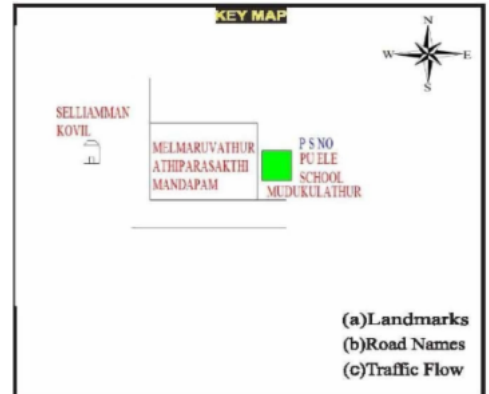

Cad View

Key MAP View