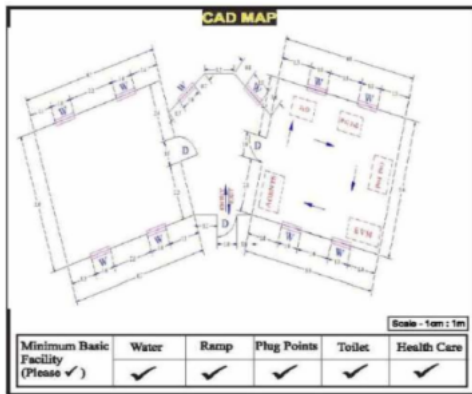

Cad View

Key MAP View