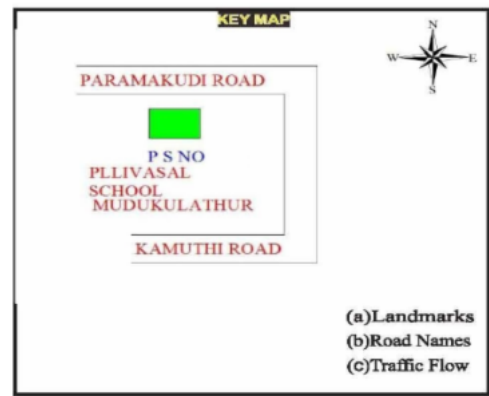

Key MAP View