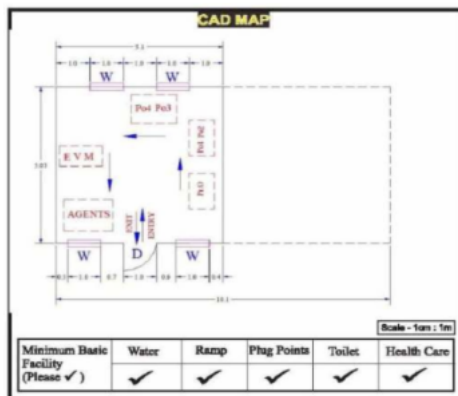

Nazri Naksha

Google Map View

Polling Station Building Front View

Polling Station Front View

Cad View

Key MAP View

1 பெயர் : நஸ்ரின்பானு - கணவர் பெயர்: அப்துல்கபார்கான் - வீட்டு எண் : 2-36 வயது : 33 பாலினம் : பெண் Photo is available	WMP0591347	2 பெயர் : ஹசன் பைலுல்லாஹ் தந்தையின் பெயர்: நஜீயுல்லாஹ் கான் வீட்டு எண் : 3/2 வயது : 60 பாலினம் : ஆண் Photo is available	WMP2430049	3 பெயர் : அப்துல் கரீம் மு தந்தையின் பெயர்: முகைதீன் பிச்சை வீட்டு எண் : 3/2 வயது : 22 பாலினம் : ஆண் Photo is available	WMP2564953
4 பெயர் : சுல்தான்சாகுல்ஹமீது - தந்தையின் பெயர்: ரலாக்கு - வீட்டு எண் : 3-5-52 வயது : 48 பாலினம் : ஆண் Photo is available	JKS3588290	5 பெயர் : ஆஃப்ரின் சமீரா தந்தையின் பெயர்: நாசர் அலி வீட்டு எண் : 3/25 வயது : 19 பாலினம் : பெண் Photo is available	WMP2605384	6 பெயர் : சிக்கந்தர்உபைதுல்லா - தந்தையின் பெயர்: அசன்முகமது - வீட்டு எண் : 3-26 வயது : 31 பாலினம் : ஆண் Photo is available	WMP0695122
7 பெயர் : சாயிதா இரஃபானா தந்தையின் பெயர்: ஜியாவுதீன் அகமது வீட்டு எண் : 3/31 வயது : 26 பாலினம் : பெண் Photo is available	UKV1744986	# 8 பெயர் : மம்மதுபாத்து - கணவர் பெயர்: முசாபர்அலி - வீட்டு எண் : 3/49 வயது : 39 பாலினம் : பெண் Photo is available	WMP0993212	9 பெயர் : அஹமத் ரஃபிக் ஜலாலுதீன் தந்தையின் பெயர்: ஜலாலுதீன் வீட்டு எண் : 3/41 வயது : 45 பாலினம் : ஆண் Photo is available	WMP1332055
10 பெயர் : ஆமீனாள் பானு இதரர் பெயர்: அஹமது ரஃபிக் வீட்டு எண் : 3/41 வயது : 37 பாலினம் : ஆண் Photo is available	WMP1332063	11 பெயர் : முத்துசெல்வி கணவர் பெயர்: கருப்பையா வீட்டு எண் : 3/51 வயது : 37 பாலினம் : பெண் Photo is available	WMP2209724	12 பெயர் : நிலோபர்நிஷா - தந்தையின் பெயர்: ஆரிபுஅலி - வீட்டு எண் : 4-21B வயது : 32 பாலினம் : பெண் Photo is available	WMP0695312
13 பெயர் : ஜோஸ்வா தந்தையின் பெயர்: தேவப்பிரியம் வீட்டு எண் : 4/31 வயது : 26 பாலினம் : ஆண் Photo is available	WMP1320944	14 பெயர் : ஜாகீர் உசேன் தந்தையின் பெயர்: சேக்அப்துல்காதர் - வீட்டு எண் : 6/20 வயது : 54 பாலினம் : ஆண் Photo is available	WMP1748011	15 பெயர் : அமீனத்துல் பாசிலா தந்தையின் பெயர்: ஜாகீர் உசேன் வீட்டு எண் : 6/20 வயது : 23 பாலினம் : பெண் Photo is available	WMP2497444
16 பெயர் : ராஜேஸ்வரி கணவர் பெயர்: வேடமுத்து வீட்டு எண் : 6/22 வயது : 45 பாலினம் : பெண் Photo is available	WMP2650919	17 பெயர் : பரூக் அப்துல்லா தந்தையின் பெயர்: ஜாஷீர் உசேன் வீட்டு எண் : 10/21c வயது : 27 பாலினம் : ஆண் Photo is available	WMP1228576	18 பெயர் : தனபாக்கியம் இரா கணவர் பெயர்: சரவணக்குமார் வீட்டு எண் : 22-1ஏ வயது : 20 பாலினம் : பெண் Photo is available	WMP2648590
19 பெயர் : சுமையாபானு - கணவர் பெயர்: அகமதுகபீர் - வீட்டு எண் : 32-3 வயது : 33 பாலினம் : பெண் Photo is available	WMP0591339	20 பெயர் : சிக்கந்தர்பானு கணவர் பெயர்: செய்யது சம்சுதீன் வீட்டு எண் : 35-1 வயது : 24 பாலினம் : பெண் Photo is available	WMP2521292	21 பெயர் : ஹபீபுர் ரஹ்மான் தந்தையின் பெயர்: ஹமீது வீட்டு எண் : 37/1 வயது : 64 பாலினம் : ஆண் Photo is available	WMP2647394
22 பெயர் : உசேன் - தந்தையின் பெயர்: மதனமீரா - வீட்டு எண் : 62 வயது : 63 பாலினம் : ஆண் Photo is available	JKS3614716	23 பெயர் : ஆய்சாக்கனி - கணவர் பெயர்: உசேன் - வீட்டு எண் : 62 வயது : 59 பாலினம் : பெண் Photo is available	JKS3614724	24 பெயர் : முனியசாமி - தந்தையின் பெயர்: சித்திரன் - வீட்டு எண் : 91-11 வயது : 58 பாலினம் : ஆண் Photo is available	WMP1756840
25 பெயர் : சாந்தா - தந்தையின் பெயர்: முனியசாமி - வீட்டு எண் : 91-11 வயது : 49 பாலினம் : பெண் Photo is available	JKS1323658	26 பெயர் : யாஷிகா தந்தையின் பெயர்: முனியசாமி வீட்டு எண் : 91/11 வயது : 20 பாலினம் : பெண் Photo is available	WMP2514198	27 பெயர் : சுமையாபேகம் தந்தையின் பெயர்: நவாஸ்கான் வீட்டு எண் : - வயது : 25 பாலினம் : பெண் Photo is available	WMP2430312
28 பெயர் : குப்பம்மாள் தந்தையின் பெயர்: முத்துச்சாமி வீட்டு எண் : சி 401 வயது : 25 பாலினம் : பெண் Photo is available	WMP2389948	29 பெயர் : முகம்மது இர்பான் தந்தையின் பெயர்: முகம்மது இஸ்மாயீல் வீட்டு எண் : முதுகுளத்தூர் வயது : 20 பாலினம் : ஆண் Photo is available	WMP2549210		