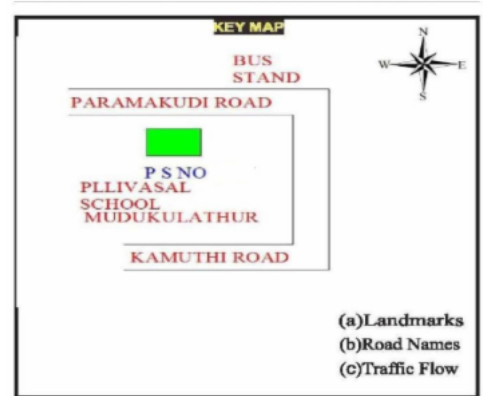

Key MAP View