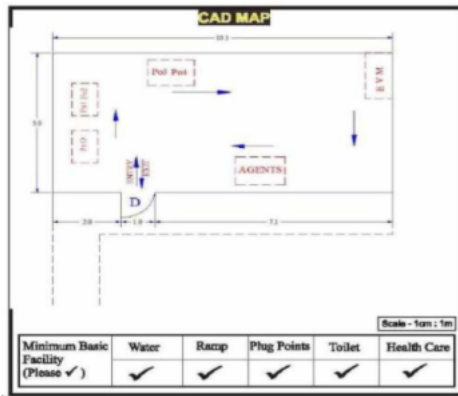

Google Map View

Polling Station Building Front View

Polling Station Front View

Cad View

Key MAP View

1	JKS1151034	பெயர் : பஞ்சவர்ணம் - தந்தையின் பெயர்: பஞ்சாண்டி - வீட்டு எண் : 2 வயது : 42 பாலினம் : பெண்	Photo is available	2	WMP2574333	பெயர் : கௌசல்யா தந்தையின் பெயர்: முனியசாமி வீட்டு எண் : 4/778 வயது : 27 பாலினம் : பெண்	Photo is available	3	WMP1274638	பெயர் : ராமு கணவர் பெயர்: கண்ணன் வீட்டு எண் : 5/5 வயது : 35 பாலினம் : பெண்	Photo is available
4	WMP0897926	பெயர் : கற்பகவள்ளி - கணவர் பெயர்: அன்பழகன் - வீட்டு எண் : 5-19 வயது : 39 பாலினம் : பெண்	Photo is available	5	WMP0947804	பெயர் : முனியீஸ்வரன் நடராஜன் தந்தையின் பெயர்: பஞ்சாண்டி - வீட்டு எண் : 5-32 வயது : 36 பாலினம் : ஆண்	Photo is available	6	WMP0811315	பெயர் : திலீப்ராஜ்குமார் - தந்தையின் பெயர்: செல்வப்பாண்டி - வீட்டு எண் : 5-32 வயது : 30 பாலினம் : ஆண்	Photo is available
7	WMP2605335	பெயர் : அபிகாள்ரஞ்சனி தந்தையின் பெயர்: ரூஸ்வெல்ட் வீட்டு எண் : 5/32 வயது : 19 பாலினம் : பெண்	Photo is available	8	WMP2540805	பெயர் : அலெக்ச்பாண்டியன் தந்தையின் பெயர்: செல்வக்குமார் வீட்டு எண் : 5/71 வயது : 21 பாலினம் : ஆண்	Photo is available	9	WMP2559714	பெயர் : மரியம்ஜாஸ்லின் தந்தையின் பெயர்: செல்வகுமார் வீட்டு எண் : 5/71 வயது : 20 பாலினம் : பெண்	Photo is available
10	WMP0490961	பெயர் : ஆறுமுகம் - கணவர் பெயர்: கருங்கதாஸ் - வீட்டு எண் : 5-74 வயது : 48 பாலினம் : பெண்	Photo is available	11	WMP0491126	பெயர் : பூமயில் -- கணவர் பெயர்: துரைராஜ் -- வீட்டு எண் : 5-78 வயது : 52 பாலினம் : பெண்	Photo is available	12	WMP1041326	பெயர் : சரத்குமார் - தந்தையின் பெயர்: துரைராஜ் - வீட்டு எண் : 5-78 வயது : 28 பாலினம் : ஆண்	Photo is available
13	WMP1002989	பெயர் : ஸ்டாலின்நேசையா - தந்தையின் பெயர்: நேசையா - வீட்டு எண் : 5-80 வயது : 43 பாலினம் : ஆண்	Photo is available	14	WMP2484376	பெயர் : சிநேகா தந்தையின் பெயர்: அண்ணா துரை வீட்டு எண் : 5/81 வயது : 20 பாலினம் : பெண்	Photo is available	15	WMP0811380	பெயர் : வெண்ணிலா - கணவர் பெயர்: துரை - வீட்டு எண் : 5-85 வயது : 41 பாலினம் : பெண்	Photo is available
16	WMP2540953	பெயர் : சுஷ்மாஜெயந்தி .ரா தாயின் பெயர்: தங்கமலர் வீட்டு எண் : 5/86 வயது : 23 பாலினம் : பெண்	Photo is available	17	WMP2540979	பெயர் : சுஷ்மாஜெயந்தி தாயின் பெயர்: தங்கமலர் வீட்டு எண் : 5/86 வயது : 23 பாலினம் : பெண்	Photo is available	18	WMP2540706	பெயர் : சுகந்தி.ரா தாயின் பெயர்: தங்கமலர் வீட்டு எண் : 5/86 வயது : 20 பாலினம் : பெண்	Photo is available
19	WMP1002963	பெயர் : மாட்சாமி - தந்தையின் பெயர்: சண்முகவேல் - வீட்டு எண் : 5-90 வயது : 42 பாலினம் : ஆண்	Photo is available	20	JKS3626900	பெயர் : கிருஷ்ணமூர்த்தி - தந்தையின் பெயர்: வேலு - வீட்டு எண் : 5/91 வயது : 65 பாலினம் : ஆண்	Photo is available	21	JKS1151075	பெயர் : காளியம்மாள் - கணவர் பெயர்: கிருஷ்ணமூர்த்தி - வீட்டு எண் : 5/91 வயது : 61 பாலினம் : பெண்	Photo is available
22	WMP2511285	பெயர் : நித்யா தந்தையின் பெயர்: பிரேம்குமார் வீட்டு எண் : 5/91 வயது : 20 பாலினம் : பெண்	Photo is available	23	WMP2541043	பெயர் : ரீகன்கனி தாயின் பெயர்: லெட்சுமி வீட்டு எண் : 5/93 வயது : 32 பாலினம் : ஆண்	Photo is available	24	WMP0927558	பெயர் : யாகேஸ்வரன் - தந்தையின் பெயர்: அழகர் - வீட்டு எண் : 5-93 வயது : 30 பாலினம் : ஆண்	Photo is available
25	WMP2540987	பெயர் : சிவா தாயின் பெயர்: லெட்சுமி வீட்டு எண் : 5/93 வயது : 23 பாலினம் : ஆண்	Photo is available	26	WMP2541126	பெயர் : சுசையம்மாள் .இ தாயின் பெயர்: லெட்சுமி வீட்டு எண் : 5/93 வயது : 23 பாலினம் : பெண்	Photo is available	27	WMP2439800	பெயர் : ஆறுமுகம் தந்தையின் பெயர்: சண்முகவேல் வீட்டு எண் : 5/94 வயது : 31 பாலினம் : ஆண்	Photo is available
28	WMP2538395	பெயர் : தெட்சினாமூர்த்தி தாயின் பெயர்: கிரிஷ்ணம்மாள் வீட்டு எண் : 5/94 வயது : 27 பாலினம் : ஆண்	Photo is available	29	WMP0811323	பெயர் : முரளி க தந்தையின் பெயர்: கருப்பசாமி - வீட்டு எண் : 5-95 வயது : 30 பாலினம் : ஆண்	Photo is available	30	WMP1102508	பெயர் : கௌதம் க தந்தையின் பெயர்: கருப்பச்சாமி - வீட்டு எண் : 5-95 வயது : 28 பாலினம் : ஆண்	Photo is available