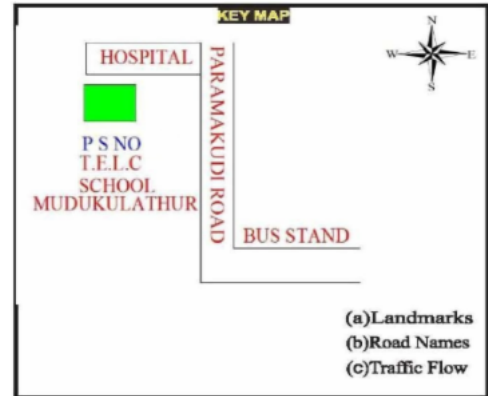

**3. வாக்குச் சாவடியின் விவரங்கள்**

வாக்குச் சாவடியின் எண் மற்றும் பெயர் : 192 - டி இ எல் சி உயர் நிலைப்பள்ளி, தெற்கு கட்டிடம், தெற்குப்பகுதி, முதுகுளத்தூர் வாக்குச் சாவடியின் முகவரி : டி இ எல் சி உயர் நிலைப்பள்ளி, தெற்கு கட்டிடம், தெற்குப்பகுதி, முதுகுளத்தூர்	<b>வாக்குச் சாவடியின் வகைப்பாடு (ஆண்/பெண்/பொது)</b>	பொது
	<b>துணை வாக்குச் சாவடிகளின் எண்ணிக்கை :</b>	0

Nazri Naksha

Google Map View

Polling Station Building Front View

Polling Station Front View

Cad View

Key MAP View

சட்டமன்றத் தொகுதியின் எண் மற்றும் பெயர் : 212-முதுகுளத்தூர் பாகம் எண் : 192  
 பிரிவு எண் மற்றும் பெயர் 1-மேலமுதுகுளத்தூர் (வ.கி) முதுகுளத்தூர் (பே), செல்வியம்மன் கோயில் கிழக்கு 5வது தெரு (வார்டு14)