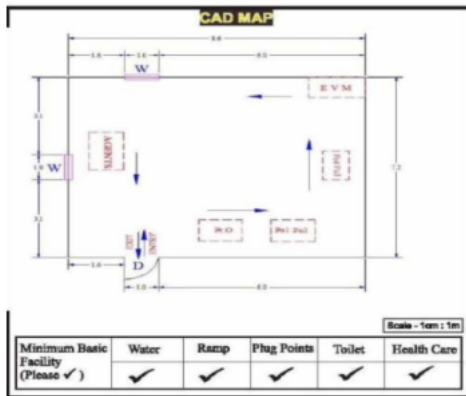

Nazri Naksha

Google Map View

Polling Station Building Front View

Polling Station Front View

Cad View

Key MAP View

சட்டமன்றத் தொகுதியின் எண் மற்றும் பெயர் : 212-முதுகுளத்தூர் பாகம் எண் : 192  
 பிரிவு எண் மற்றும் பெயர் 1-மேலமுதுகுளத்தூர் (வ.கி) முதுகுளத்தூர் (பே), செல்வியம்மன் கோயில் கிழக்கு 5வது தெரு (வார்டு14)