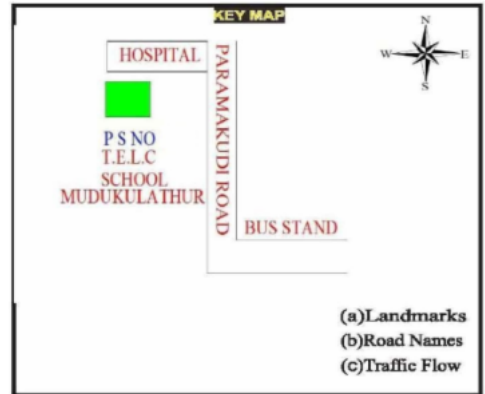

Key MAP View