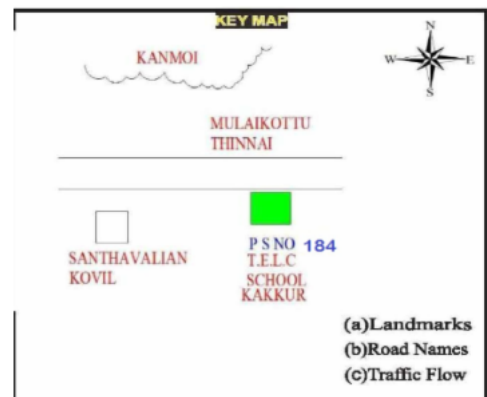

Google Map View

Polling Station Building Front View

Polling Station Front View

Cad View

Key MAP View

1 பெயர் : சுபதாரணி தந்தையின் பெயர்: ரவிச்சந்திரன் வீட்டு எண் : 1/240 வயது : 20 பாலினம் : பெண்	WMP2557767 Photo is available	2 பெயர் : சத்தியா தந்தையின் பெயர்: நவந்த ராஜேஷ்கண்ணன் வீட்டு எண் : 3/191 வயது : 22 பாலினம் : பெண்	WMP2370922 Photo is available	3 பெயர் : பூப்பாண்டி - தாயின் பெயர்: இந்திராணி - வீட்டு எண் : 3-431 வயது : 38 பாலினம் : ஆண்	WMP0357582 Photo is available
4 பெயர் : புவனேஸ்வரி - தந்தையின் பெயர்: பூப்பாண்டி - வீட்டு எண் : 3-431 வயது : 30 பாலினம் : பெண்	WMP0813360 Photo is available	5 பெயர் : பத்ரகாளி கணவர் பெயர்: ராமசாமி - வீட்டு எண் : 3/474 வயது : 70 பாலினம் : பெண்	WMP1755214 Photo is available	6 பெயர் : முனியம்மாள் - தந்தையின் பெயர்: இராமசாமி - வீட்டு எண் : 3/487 வயது : 40 பாலினம் : பெண்	JKS1162189 Photo is available
7 பெயர் : திருக்கம்மாள் - கணவர் பெயர்: சுப்பிரமணியன் வீட்டு எண் : 3/497 வயது : 59 பாலினம் : பெண்	WMP0275727 Photo is available	8 பெயர் : அனிதா தி கணவர் பெயர்: திருநாவுக்கரசு வீட்டு எண் : 3/584, தேவர் புரம் வயது : 24 பாலினம் : பெண்	WMP2645653 Photo is available	9 பெயர் : மாரி கணவர் பெயர்: கிருஷ்ணன் வீட்டு எண் : 3/638 வயது : 37 பாலினம் : பெண்	XNR1565845 Photo is available
10 பெயர் : பானுமதி கணவர் பெயர்: ராஜசேகர் வீட்டு எண் : 4/633-1 வயது : 42 பாலினம் : பெண்	WMP2337624 Photo is available	11 பெயர் : மீனாட்சி சுந்தரம் தந்தையின் பெயர்: தங்கவேல் வீட்டு எண் : 20 வயது : 22 பாலினம் : ஆண்	WMP2407500 Photo is available	12 பெயர் : வணிதா - கணவர் பெயர்: கோவிந்தராஜ் - வீட்டு எண் : 471 வயது : 45 பாலினம் : பெண்	WMP0115014 Photo is available
13 பெயர் : நவந்தன் ராஜேஷ்கண்ணன் - தந்தையின் பெயர்: கருப்பையா - வீட்டு எண் : 474 வயது : 45 பாலினம் : ஆண்	WMP0114983 Photo is available	14 பெயர் : பழனிச்சாமி - தந்தையின் பெயர்: திருக்கண்ணன் - வீட்டு எண் : 482 வயது : 53 பாலினம் : ஆண்	WMP0275982 Photo is available	15 பெயர் : போதும்பொன்னு கணவர் பெயர்: முத்துராமலிங்கம் வீட்டு எண் : 482 வயது : 42 பாலினம் : பெண்	WMP2211423 Photo is available
16 பெயர் : முத்துமாரி கணவர் பெயர்: பழனி வீட்டு எண் : 482 வயது : 42 பாலினம் : பெண்	WMP2211480 Photo is available	17 பெயர் : கருப்பையா - தந்தையின் பெயர்: பழனி - வீட்டு எண் : 484 வயது : 64 பாலினம் : ஆண்	JKS2504355 Photo is available	18 பெயர் : சுப்பிரமணியன் தந்தையின் பெயர்: சொக்கலிங்கம் - வீட்டு எண் : 484 வயது : 61 பாலினம் : ஆண்	WMP1755198 Photo is available
19 பெயர் : சுப்பிரமணியன் ஆ தந்தையின் பெயர்: ஆண்டி - வீட்டு எண் : 484 வயது : 59 பாலினம் : ஆண்	WMP0276071 Photo is available	20 பெயர் : பாலமுருகன் - தந்தையின் பெயர்: இருளாண்டி - வீட்டு எண் : 484 வயது : 54 பாலினம் : ஆண்	WMP0115048 Photo is available	21 பெயர் : காசிராஜாத்தி - கணவர் பெயர்: பாலமுருகன் - வீட்டு எண் : 484 வயது : 53 பாலினம் : பெண்	JKS3684172 Photo is available
22 பெயர் : மாரியம்மாள் - தந்தையின் பெயர்: சுப்பிரமணியன் - வீட்டு எண் : 484 வயது : 45 பாலினம் : பெண்	JKS1083468 Photo is available	23 பெயர் : சிவசக்தி - தந்தையின் பெயர்: சுப்பிரமணியன் - வீட்டு எண் : 484 வயது : 32 பாலினம் : பெண்	WMP0697524 Photo is available	24 பெயர் : கண்ணதாசன் - தாயின் பெயர்: திருக்கம்மாள் - வீட்டு எண் : 484 வயது : 31 பாலினம் : ஆண்	WMP0697441 Photo is available
25 பெயர் : பிரியங்கா தேவி கணவர் பெயர்: கண்ணதாசன் வீட்டு எண் : 484 வயது : 29 பாலினம் : பெண்	WMP2344026 Photo is available	26 பெயர் : முகேஷ்கண்ணன் பா தந்தையின் பெயர்: பாலமுருகன் வீட்டு எண் : 484 வயது : 27 பாலினம் : ஆண்	WMP2507564 Photo is available	27 பெயர் : பிரியா பூர் தந்தையின் பெயர்: பாலமுருகன் வீட்டு எண் : 484 வயது : 22 பாலினம் : பெண்	WMP2434256 Photo is available
28 பெயர் : முனியசாமி - தந்தையின் பெயர்: ராமசாமி - வீட்டு எண் : 487 வயது : 41 பாலினம் : ஆண்	WMP0114991 Photo is available	29 பெயர் : செல்வி - கணவர் பெயர்: முனியசாமி - வீட்டு எண் : 487 வயது : 39 பாலினம் : பெண்	WMP0115022 Photo is available	30 பெயர் : மேகலா தி தந்தையின் பெயர்: திருக்கண்ணன் வீட்டு எண் : 487 வயது : 32 பாலினம் : பெண்	WMP2273928 Photo is available