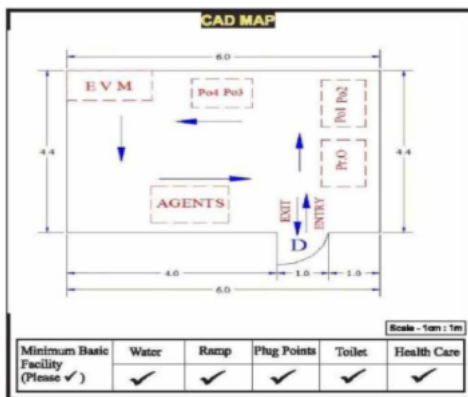

Google Map View

Polling Station Building Front View

Polling Station Front View

Cad View

Key MAP View

1 பெயர் : சுபதாரணி தந்தையின் பெயர்: ரவிச்சந்திரன் வீட்டு எண் : 1/240 வயது : 20 பாலினம் : பெண்	WMP2557767 Photo is available	2 பெயர் : சத்தியா தந்தையின் பெயர்: நவந்த ராஜேஷ்கண்ணன் வீட்டு எண் : 3/191 வயது : 22 பாலினம் : பெண்	WMP2370922 Photo is available	3 பெயர் : பூப்பாண்டி - தாயின் பெயர்: இந்திராணி - வீட்டு எண் : 3-431 வயது : 38 பாலினம் : ஆண்	WMP0357582 Photo is available
4 பெயர் : புவனேஸ்வரி - தந்தையின் பெயர்: பூப்பாண்டி - வீட்டு எண் : 3-431 வயது : 30 பாலினம் : பெண்	WMP0813360 Photo is available	5 பெயர் : பத்ரகாளி கணவர் பெயர்: ராமசாமி - வீட்டு எண் : 3/474 வயது : 70 பாலினம் : பெண்	WMP1755214 Photo is available	6 பெயர் : முனியம்மாள் - தந்தையின் பெயர்: இராமசாமி - வீட்டு எண் : 3/487 வயது : 40 பாலினம் : பெண்	JKS1162189 Photo is available
7 பெயர் : திருக்கம்மாள் - கணவர் பெயர்: சுப்பிரமணியன் வீட்டு எண் : 3/497 வயது : 59 பாலினம் : பெண்	WMP0275727 Photo is available	8 பெயர் : அனிதா தி கணவர் பெயர்: திருநாவுக்கரசு வீட்டு எண் : 3/584, தேவர் புரம் வயது : 24 பாலினம் : பெண்	WMP2645653 Photo is available	9 பெயர் : மாரி கணவர் பெயர்: கிருஷ்ணன் வீட்டு எண் : 3/638 வயது : 37 பாலினம் : பெண்	XNR1565845 Photo is available
10 பெயர் : பானுமதி கணவர் பெயர்: ராஜசேகர் வீட்டு எண் : 4/633-1 வயது : 42 பாலினம் : பெண்	WMP2337624 Photo is available	11 பெயர் : மீனாட்சி சுந்தரம் தந்தையின் பெயர்: தங்கவேல் வீட்டு எண் : 20 வயது : 22 பாலினம் : ஆண்	WMP2407500 Photo is available	12 பெயர் : வணிதா - கணவர் பெயர்: கோவிந்தராஜ் - வீட்டு எண் : 471 வயது : 45 பாலினம் : பெண்	WMP0115014 Photo is available
13 பெயர் : நவந்தன் ராஜேஷ்கண்ணன் - தந்தையின் பெயர்: கருப்பையா - வீட்டு எண் : 474 வயது : 45 பாலினம் : ஆண்	WMP0114983 Photo is available	14 பெயர் : பழனிச்சாமி - தந்தையின் பெயர்: திருக்கண்ணன் - வீட்டு எண் : 482 வயது : 53 பாலினம் : ஆண்	WMP0275982 Photo is available	15 பெயர் : போதும்பொன்னு கணவர் பெயர்: முத்துராமலிங்கம் வீட்டு எண் : 482 வயது : 42 பாலினம் : பெண்	WMP2211423 Photo is available
16 பெயர் : முத்துமாரி கணவர் பெயர்: பழனி வீட்டு எண் : 482 வயது : 42 பாலினம் : பெண்	WMP2211480 Photo is available	17 பெயர் : கருப்பையா - தந்தையின் பெயர்: பழனி - வீட்டு எண் : 484 வயது : 64 பாலினம் : ஆண்	JKS2504355 Photo is available	18 பெயர் : சுப்பிரமணியன் தந்தையின் பெயர்: சொக்கலிங்கம் - வீட்டு எண் : 484 வயது : 61 பாலினம் : ஆண்	WMP1755198 Photo is available
19 பெயர் : சுப்பிரமணியன் ஆ தந்தையின் பெயர்: ஆண்டி - வீட்டு எண் : 484 வயது : 59 பாலினம் : ஆண்	WMP0276071 Photo is available	20 பெயர் : பாலமுருகன் - தந்தையின் பெயர்: இருளாண்டி - வீட்டு எண் : 484 வயது : 54 பாலினம் : ஆண்	WMP0115048 Photo is available	21 பெயர் : காசிராஜாத்தி - கணவர் பெயர்: பாலமுருகன் - வீட்டு எண் : 484 வயது : 53 பாலினம் : பெண்	JKS3684172 Photo is available
22 பெயர் : மாரியம்மாள் - தந்தையின் பெயர்: சுப்பிரமணியன் - வீட்டு எண் : 484 வயது : 45 பாலினம் : பெண்	JKS1083468 Photo is available	23 பெயர் : சிவசக்தி - தந்தையின் பெயர்: சுப்பிரமணியன் - வீட்டு எண் : 484 வயது : 32 பாலினம் : பெண்	WMP0697524 Photo is available	24 பெயர் : கண்ணதாசன் - தாயின் பெயர்: திருக்கம்மாள் - வீட்டு எண் : 484 வயது : 31 பாலினம் : ஆண்	WMP0697441 Photo is available
25 பெயர் : பிரியங்கா தேவி கணவர் பெயர்: கண்ணதாசன் வீட்டு எண் : 484 வயது : 29 பாலினம் : பெண்	WMP2344026 Photo is available	26 பெயர் : முகேஷ்கண்ணன் பா தந்தையின் பெயர்: பாலமுருகன் வீட்டு எண் : 484 வயது : 27 பாலினம் : ஆண்	WMP2507564 Photo is available	27 பெயர் : பிரியா பூர் தந்தையின் பெயர்: பாலமுருகன் வீட்டு எண் : 484 வயது : 22 பாலினம் : பெண்	WMP2434256 Photo is available
28 பெயர் : முனியசாமி - தந்தையின் பெயர்: ராமசாமி - வீட்டு எண் : 487 வயது : 41 பாலினம் : ஆண்	WMP0114991 Photo is available	29 பெயர் : செல்வி - கணவர் பெயர்: முனியசாமி - வீட்டு எண் : 487 வயது : 39 பாலினம் : பெண்	WMP0115022 Photo is available	30 பெயர் : மேகலா தி தந்தையின் பெயர்: திருக்கண்ணன் வீட்டு எண் : 487 வயது : 32 பாலினம் : பெண்	WMP2273928 Photo is available