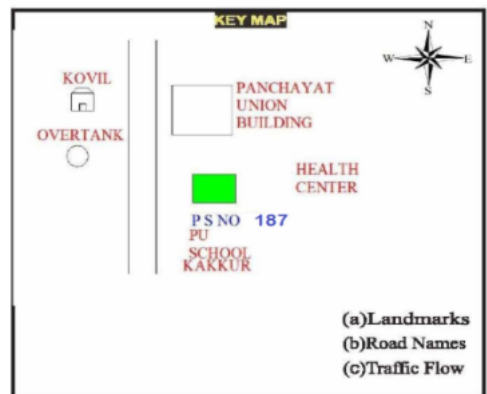

**Google Map View**

**Polling Station Building Front View**

**Polling Station Front View**

**Cad View**

**Key MAP View**

1 பெயர் : தங்கராஜ் - தந்தையின் பெயர்: சந்திரன் - வீட்டு எண் : 1 வயது : 47 பாலினம் : ஆண்	THB0113068 Photo is available	2 பெயர் : வேளாங்கன்னி - கணவர் பெயர்: தங்கராஜ் - வீட்டு எண் : 01 வயது : 45 பாலினம் : பெண்	THB0113043 Photo is available	3 பெயர் : முனியசாமி - தந்தையின் பெயர்: கோவிந்தராஜ் - வீட்டு எண் : 1 வயது : 31 பாலினம் : ஆண்	WMP0698282 Photo is available
4 பெயர் : முனியசாமி - தந்தையின் பெயர்: வெள்ளையன் - வீட்டு எண் : 1-1D வயது : 55 பாலினம் : ஆண்	WMP0442467 Photo is available	5 பெயர் : கவாஸ்கர் - தந்தையின் பெயர்: முனியாண்டி - வீட்டு எண் : 1-5 வயது : 27 பாலினம் : ஆண்	WMP1142744 Photo is available	6 பெயர் : ஜானகிராமன் - தந்தையின் பெயர்: சாமுவேல் - வீட்டு எண் : 1-7 வயது : 62 பாலினம் : ஆண்	JKS1086529 Photo is available
7 பெயர் : மாரியம்மான் - கணவர் பெயர்: ஜானகிராமன் - வீட்டு எண் : 1-7 வயது : 52 பாலினம் : பெண்	JKS1088426 Photo is available	8 பெயர் : கண்ணன் - தந்தையின் பெயர்: கருப்பன் - வீட்டு எண் : 1-7 வயது : 36 பாலினம் : ஆண்	WMP0698738 Photo is available	9 பெயர் : பிரியா - தந்தையின் பெயர்: ஜானகிராமன் - வீட்டு எண் : 1-7 வயது : 29 பாலினம் : பெண்	WMP0980326 Photo is available
10 பெயர் : செளந்தரவள்ளி கணவர் பெயர்: முருகேசன் - வீட்டு எண் : 1/8 வயது : 53 பாலினம் : பெண்	JKS1890003 Photo is available	11 பெயர் : குமார் - தந்தையின் பெயர்: முருகேசன் - வீட்டு எண் : 1-8 வயது : 31 பாலினம் : ஆண்	WMP0990572 Photo is available	12 பெயர் : இளையராஜா - தந்தையின் பெயர்: முருகேசன் - வீட்டு எண் : 1-8 வயது : 28 பாலினம் : ஆண்	WMP1081827 Photo is available
13 பெயர் : முனிஸ்வரி கு கணவர் பெயர்: குமார் வீட்டு எண் : 1-8 வயது : 27 பாலினம் : பெண்	WMP2616365 Photo is available	14 பெயர் : தேவேந்திரநாத்சாரங்கி - தந்தையின் பெயர்: பாண்டியன் - வீட்டு எண் : 1-12 வயது : 34 பாலினம் : ஆண்	WMP0442426 Photo is available	15 பெயர் : பிரியங்கா - தந்தையின் பெயர்: பாண்டியன் - வீட்டு எண் : 1-12 வயது : 28 பாலினம் : பெண்	WMP1181023 Photo is available
16 பெயர் : பிரியதர்ஷன் மு தந்தையின் பெயர்: முனியசாமி வி வீட்டு எண் : 1/12 வயது : 20 பாலினம் : ஆண்	WMP2542694 Photo is available	17 பெயர் : விக்கனேஷ் - தந்தையின் பெயர்: சந்திரன் - வீட்டு எண் : 1/15 வயது : 30 பாலினம் : ஆண்	WMP0813824 Photo is available	18 பெயர் : அய்யனார் - தந்தையின் பெயர்: முருகேசன் - வீட்டு எண் : 1-18 வயது : 29 பாலினம் : ஆண்	WMP0990598 Photo is available
19 பெயர் : பாலகிருஷ்ணன் தந்தையின் பெயர்: பஞ்சம் வீட்டு எண் : 1-33 வயது : 26 பாலினம் : ஆண்	WMP2274256 Photo is available	20 பெயர் : பாலமுருகன் - தந்தையின் பெயர்: சேதுராமன் - வீட்டு எண் : 1-42 வயது : 41 பாலினம் : ஆண்	WMP0644278 Photo is available	21 பெயர் : சக்தி - தந்தையின் பெயர்: வெள்ளையன் - வீட்டு எண் : 1-43 வயது : 41 பாலினம் : பெண்	WMP0899732 Photo is available
22 பெயர் : கருமலையான் - தந்தையின் பெயர்: மலையாண்டி - வீட்டு எண் : 1-44 வயது : 34 பாலினம் : ஆண்	WMP0594101 Photo is available	23 பெயர் : ராமலெட்சுமி கணவர் பெயர்: கருமலையன் வீட்டு எண் : 1/44 வயது : 33 பாலினம் : பெண்	WMP1227800 Photo is available	24 பெயர் : லெட்சுமி - கணவர் பெயர்: முனியசாமி - வீட்டு எண் : 1-45 வயது : 37 பாலினம் : பெண்	WMP0813816 Photo is available
25 பெயர் : முனியசாமி - தந்தையின் பெயர்: கொப்புளி - வீட்டு எண் : 1-45 வயது : 35 பாலினம் : ஆண்	WMP0698746 Photo is available	26 பெயர் : மீனாட்சி - கணவர் பெயர்: முனியாண்டி - வீட்டு எண் : 1-47 வயது : 77 பாலினம் : பெண்	WMP0927665 Photo is available	27 பெயர் : கோவிந்தபிரசாத் - தந்தையின் பெயர்: குருசாமி - வீட்டு எண் : 1-47 வயது : 36 பாலினம் : ஆண்	WMP0442475 Photo is available
28 பெயர் : காயத்ரி - தந்தையின் பெயர்: குருசாமி - வீட்டு எண் : 1-47 வயது : 29 பாலினம் : பெண்	WMP0980391 Photo is available	29 பெயர் : சத்தியநாதன் - தந்தையின் பெயர்: இராமமூர்த்தி - வீட்டு எண் : 1-49 வயது : 38 பாலினம் : ஆண்	WMP0650341 Photo is available	30 பெயர் : எருதன் - தந்தையின் பெயர்: ராமமூர்த்தி - வீட்டு எண் : 1-49 வயது : 34 பாலினம் : ஆண்	WMP0698704 Photo is available