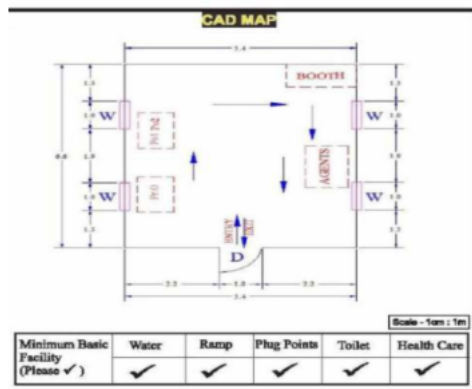

**Google Map View**

**Polling Station Building Front View**

**Polling Station Front View**

**Cad View**

**Key MAP View**

1 பெயர் : தங்கராஜ் - தந்தையின் பெயர்: சந்திரன் - வீட்டு எண் : 1 வயது : 47 பாலினம் : ஆண்	THB0113068 Photo is available	2 பெயர் : வேளாங்கன்னி - கணவர் பெயர்: தங்கராஜ் - வீட்டு எண் : 01 வயது : 45 பாலினம் : பெண்	THB0113043 Photo is available	3 பெயர் : முனியசாமி - தந்தையின் பெயர்: கோவிந்தராஜ் - வீட்டு எண் : 1 வயது : 31 பாலினம் : ஆண்	WMP0698282 Photo is available
4 பெயர் : முனியசாமி - தந்தையின் பெயர்: வெள்ளையன் - வீட்டு எண் : 1-1D வயது : 55 பாலினம் : ஆண்	WMP0442467 Photo is available	5 பெயர் : கவாஸ்கர் - தந்தையின் பெயர்: முனியாண்டி - வீட்டு எண் : 1-5 வயது : 27 பாலினம் : ஆண்	WMP1142744 Photo is available	6 பெயர் : ஜானகிராமன் - தந்தையின் பெயர்: சாமுவேல் - வீட்டு எண் : 1-7 வயது : 62 பாலினம் : ஆண்	JKS1086529 Photo is available
7 பெயர் : மாரியம்மான் - கணவர் பெயர்: ஜானகிராமன் - வீட்டு எண் : 1-7 வயது : 52 பாலினம் : பெண்	JKS1088426 Photo is available	8 பெயர் : கண்ணன் - தந்தையின் பெயர்: கருப்பன் - வீட்டு எண் : 1-7 வயது : 36 பாலினம் : ஆண்	WMP0698738 Photo is available	9 பெயர் : பிரியா - தந்தையின் பெயர்: ஜானகிராமன் - வீட்டு எண் : 1-7 வயது : 29 பாலினம் : பெண்	WMP0980326 Photo is available
10 பெயர் : செளந்தரவள்ளி கணவர் பெயர்: முருகேசன் - வீட்டு எண் : 1/8 வயது : 53 பாலினம் : பெண்	JKS1890003 Photo is available	11 பெயர் : குமார் - தந்தையின் பெயர்: முருகேசன் - வீட்டு எண் : 1-8 வயது : 31 பாலினம் : ஆண்	WMP0990572 Photo is available	12 பெயர் : இளையராஜா - தந்தையின் பெயர்: முருகேசன் - வீட்டு எண் : 1-8 வயது : 28 பாலினம் : ஆண்	WMP1081827 Photo is available
13 பெயர் : முனிஸ்வரி கு கணவர் பெயர்: குமார் வீட்டு எண் : 1-8 வயது : 27 பாலினம் : பெண்	WMP2616365 Photo is available	14 பெயர் : தேவேந்திரநாத்சாரங்கி - தந்தையின் பெயர்: பாண்டியன் - வீட்டு எண் : 1-12 வயது : 34 பாலினம் : ஆண்	WMP0442426 Photo is available	15 பெயர் : பிரியங்கா - தந்தையின் பெயர்: பாண்டியன் - வீட்டு எண் : 1-12 வயது : 28 பாலினம் : பெண்	WMP1181023 Photo is available
16 பெயர் : பிரியதர்ஷன் மு தந்தையின் பெயர்: முனியசாமி வி வீட்டு எண் : 1/12 வயது : 20 பாலினம் : ஆண்	WMP2542694 Photo is available	17 பெயர் : விக்கனேஷ் - தந்தையின் பெயர்: சந்திரன் - வீட்டு எண் : 1/15 வயது : 30 பாலினம் : ஆண்	WMP0813824 Photo is available	18 பெயர் : அய்யனார் - தந்தையின் பெயர்: முருகேசன் - வீட்டு எண் : 1-18 வயது : 29 பாலினம் : ஆண்	WMP0990598 Photo is available
19 பெயர் : பாலகிருஷ்ணன் தந்தையின் பெயர்: பஞ்சம் வீட்டு எண் : 1-33 வயது : 26 பாலினம் : ஆண்	WMP2274256 Photo is available	20 பெயர் : பாலமுருகன் - தந்தையின் பெயர்: சேதுராமன் - வீட்டு எண் : 1-42 வயது : 41 பாலினம் : ஆண்	WMP0644278 Photo is available	21 பெயர் : சக்தி - தந்தையின் பெயர்: வெள்ளையன் - வீட்டு எண் : 1-43 வயது : 41 பாலினம் : பெண்	WMP0899732 Photo is available
22 பெயர் : கருமலையான் - தந்தையின் பெயர்: மலையாண்டி - வீட்டு எண் : 1-44 வயது : 34 பாலினம் : ஆண்	WMP0594101 Photo is available	23 பெயர் : ராமலெட்சுமி கணவர் பெயர்: கருமலையன் வீட்டு எண் : 1/44 வயது : 33 பாலினம் : பெண்	WMP1227800 Photo is available	24 பெயர் : லெட்சுமி - கணவர் பெயர்: முனியசாமி - வீட்டு எண் : 1-45 வயது : 37 பாலினம் : பெண்	WMP0813816 Photo is available
25 பெயர் : முனியசாமி - தந்தையின் பெயர்: கொப்புளி - வீட்டு எண் : 1-45 வயது : 35 பாலினம் : ஆண்	WMP0698746 Photo is available	26 பெயர் : மீனாட்சி - கணவர் பெயர்: முனியாண்டி - வீட்டு எண் : 1-47 வயது : 77 பாலினம் : பெண்	WMP0927665 Photo is available	27 பெயர் : கோவிந்தபிரசாத் - தந்தையின் பெயர்: குருசாமி - வீட்டு எண் : 1-47 வயது : 36 பாலினம் : ஆண்	WMP0442475 Photo is available
28 பெயர் : காயத்ரி - தந்தையின் பெயர்: குருசாமி - வீட்டு எண் : 1-47 வயது : 29 பாலினம் : பெண்	WMP0980391 Photo is available	29 பெயர் : சத்தியநாதன் - தந்தையின் பெயர்: இராமமூர்த்தி - வீட்டு எண் : 1-49 வயது : 38 பாலினம் : ஆண்	WMP0650341 Photo is available	30 பெயர் : எருதன் - தந்தையின் பெயர்: ராமமூர்த்தி - வீட்டு எண் : 1-49 வயது : 34 பாலினம் : ஆண்	WMP0698704 Photo is available