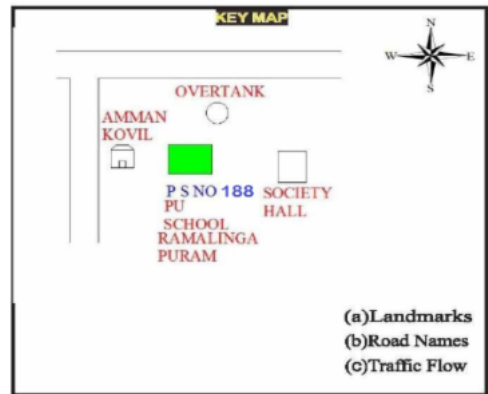

Cad View

Key MAP View