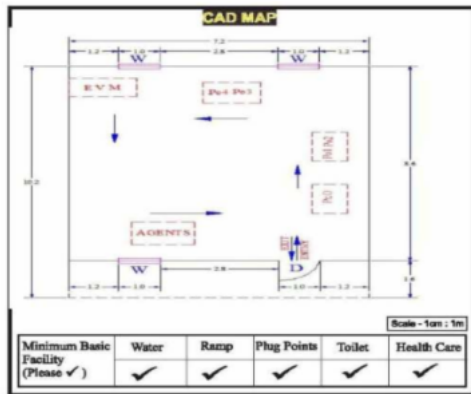

Cad View

Key MAP View